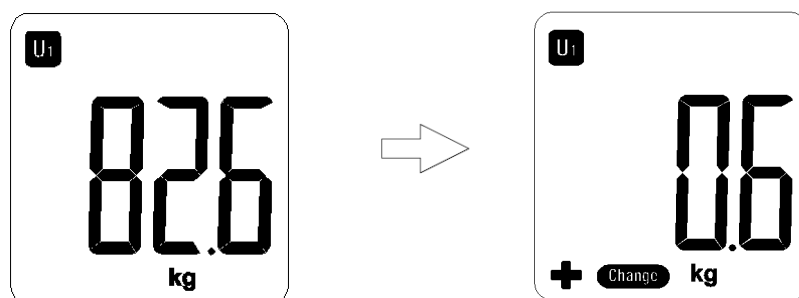

3. Встаньте на платформу весов, происходит процесс взвешивания и анализа данных. Если вы выбрали номер пользователя, который пользовался данными весами, ЖК-дисплей покажет значение последнего взвешивания и разницу с предыдущим взвешиванием после двойной вспышки на дисплее.

Если Ваш вес снизился более чем на **500 г** по сравнению с предыдущим значением веса, загорится синий световой индикатор **-**

Если Ваш вес увеличился более чем на **500 г** по сравнению с предыдущим значением веса, загорится красный световой индикатор **+**

Если изменение веса находится в пределах от 0 до **500 г**, загорится зеленый световой индикатор **OK**

4. Для просмотра значения последнего взвешивания коснитесь сенсора **SET**, чтобы включить весы и выберите пользователя сенсорами **▲** или **▼**. Затем еще раз коснитесь сенсора **SET**, на дисплее отобразится последнее значения взвешивания выбранного пользователя с индексом «**ES**» в правом верхнем углу дисплея.