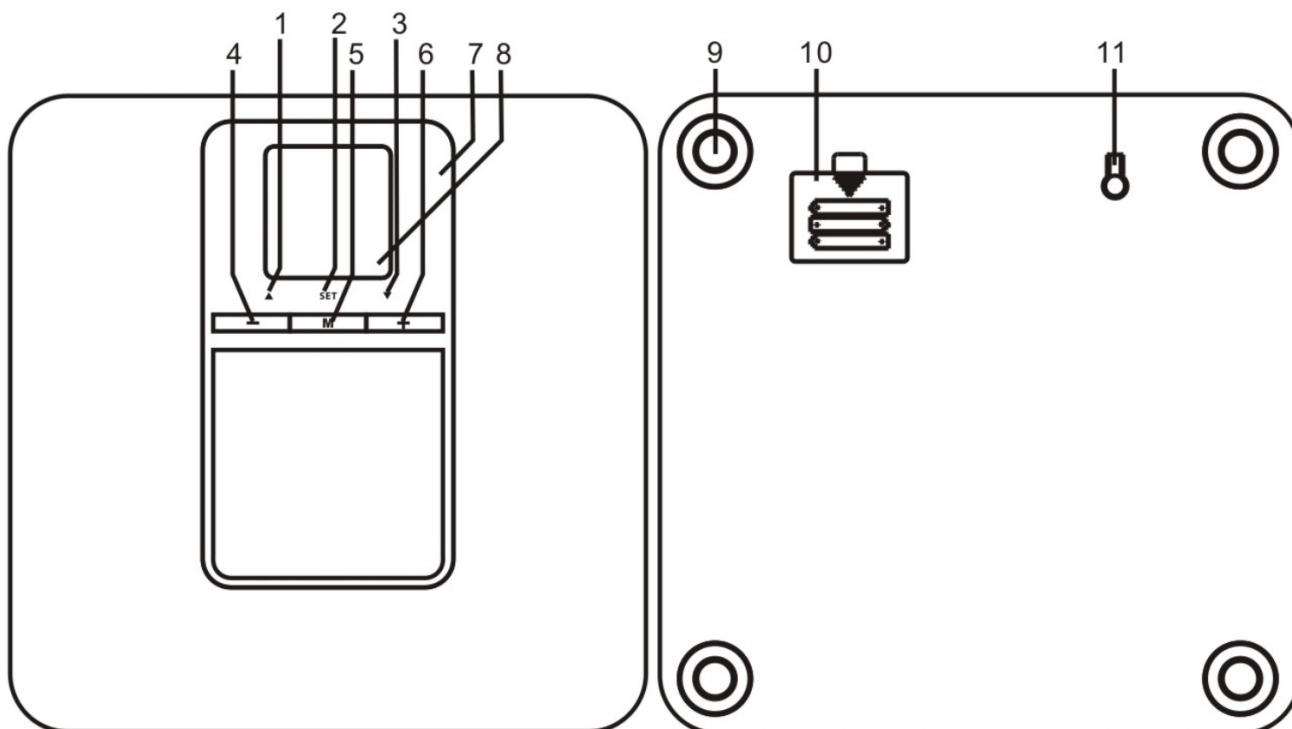

Описание прибора

- 1/2/3 Кнопки выбора пользователя   
- 4/5/6 LED-индикация изменения веса   
7. Платформа для взвешивания
 8. ЖК-дисплей
 9. Тензодатчики
 10. Батарейный отсек
 11. Кнопка переключение единиц измерения **UNIT**