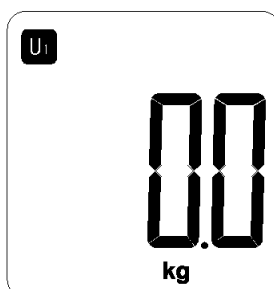

2. Коснитесь сенсора **▲** или **▼**, чтобы выбрать пользователя от 1 до 4. На дисплее отобразится номер пользователя (U₁-U₄)