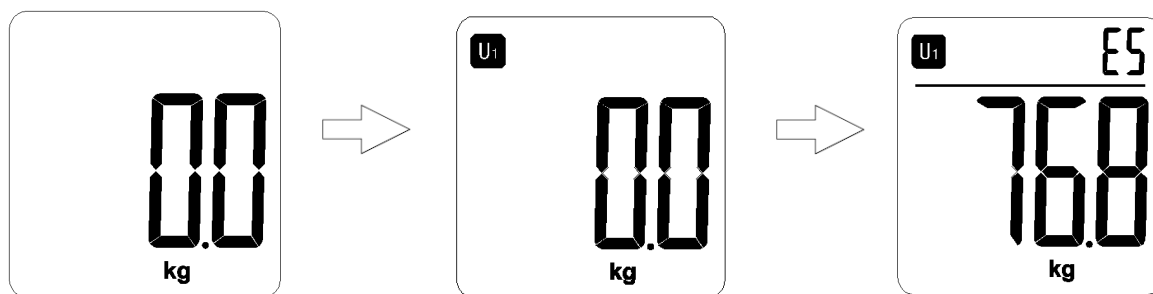

Программа позволяет запомнить 12 результатов взвешивания для каждого пользователя в следующем порядке: последнее значение с индексом «**ES**», предыдущее значение с индексом «**EB**», предшествующее ему значение с индексом «**EA**». По мере появления новых результатов взвешивания, старые значения перемещаются в регистр памяти под индексами «**E9**» - «**E1**». Поочередный просмотр значений осуществляется сенсорами **▲** или **▼**.

Чистка и уход

- Не используйте абразивные и химические средства для очистки весов. Протирайте весы слегка влажной тканью, не допуская попадания влаги внутрь