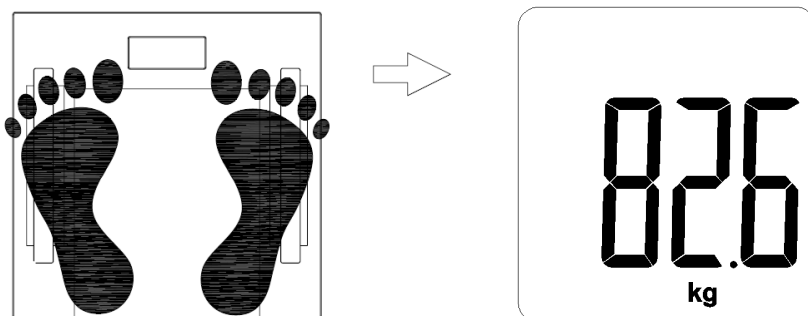

1. Установите весы на твердую, ровную горизонтальную поверхность. Весы готовы к работе.
2. Встаньте на весы в выключенном режиме или пока на дисплее отображаются символы «0.0». Через 2 секунды на дисплее отразится Ваш вес. Автоматическое включение весов происходит при нагрузке на платформу веса не менее 5 кг. Также включить весы вручную можно прикосновением к сенсору «SET».