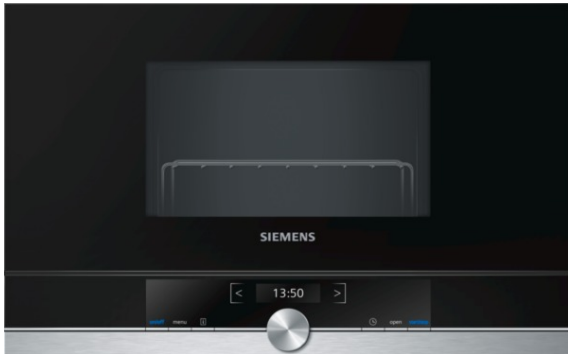

iQ700

**Вбудовувана мікрохвильова піч
BE634LGS1, Нержавіюча сталь****Вбудовувана мікрохвильова піч для монтажу в нішу 38 см.**

- ✓ Зручність, зрозумілість, інтуїтивність: кольоровий текстовий TFT дисплей
- ✓ Бездоганно приготовлена страва завдяки cookControl Plus

Обладнання**Технічні дані**

Тип мікрохвильової печі : Мікрохвильова піч з грилем
Тип управління приладом : Електронне управління
Колір/матеріал фронтальної панелі : Нержавіюча сталь
Розміри продукту (мм) : 382 x 594 x 318
Розміри камери (MM) : 220 x 350 x 270
Довжина електричного кабеля (см) : 150
Вага Нетто (кг) : 19,0
Загальна вага (кг) : 21,0
EAN код : 4242003676363
Максимальна потужність мікрохвильової печі (В) : 900
Потужність підключення (В) : 1990
Струм (А) : 10
Напруга (В) : 220-240
Частота (Гц) : 60; 50
Тип штекера/електричної вилки : Gardy plug w/ earthing

4 242003 676363

iQ700

**Вбудовувана мікрохвильова піч
BE634LGS1, Нержавіюча сталь**

Обладнання

Тип духової шафи та система нагрівання:

- Вбудовувана мікрохвильова піч з 2 видами нагріву: MW, VQG
- Можливість комбінації гриля та мікрохвильового режиму на рівнях потужності 360/180/90 Вт
- Кількість рівнів потужності мікрохвильового режиму: 5 (90 W, 180 W, 360 W, 600 W, 900 ватт)
- Внутрішній об'єм: 21 літр

Дизайн:

- Сенсорне управління
- Внутрішня камера з нержавіючої сталі

Очищення:

- Повністю скляна внутрішня поверхня дверцят

Комфорт:

- Кольоровий TFT дисплей (2,8") з сенсорними кнопками
- Система cookControl
- Кількість автоматичних програм: 10 штук
- Внутрішнє освітлення (світлодіодні лампи)
- Інформаційна клавіша
- Кнопка відкриття дверей
- Довжина основного кабеля: 150 см
- Потужність підключення: 1.99 кВт
- Розміри приладу (ВхШхГ): 382 мм x 594 мм x 318 мм
- Розміри ніші (ВхШхГ): 362 мм - 382 мм x 560 мм - 568 мм x 300 мм
- Габарити та вказівки щодо встановлення приладу наведено у схемах вбудовування