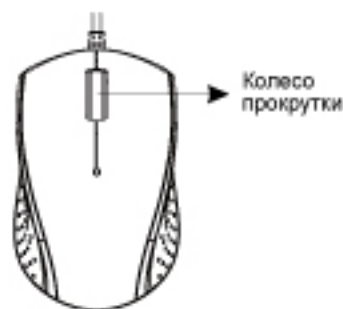

## ОПИСАНИЕ

- Современный эргономичный дизайн.
- Высокоточная оптическая технология.
- Высокая чувствительность и скорость работы.
- Интерфейс – USB.
- 2 + 1 кнопки, колесо прокрутки.
- Разрешение – 1000 dpi.
- Работает практически на любой поверхности, включая пластмассу и дерево.
- Механизм автоматического скручивания кабеля.
- Резиновые вставки в корпусе манипулятора.