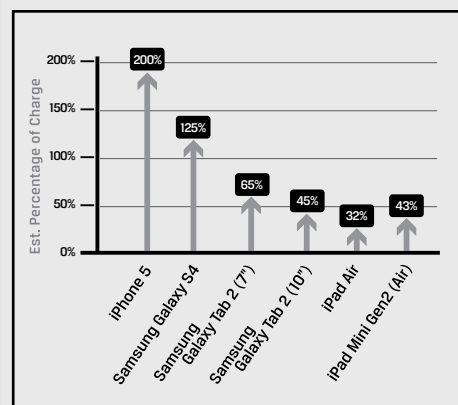

Заряжайте свой телефон/планшет

Преимущества/спецификации см. на обороте >>