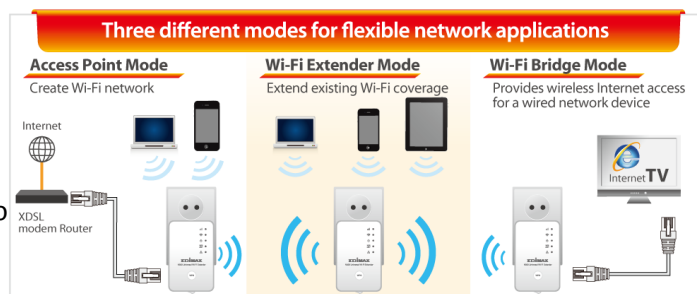

## N300 универсальный Wi-Fi ретранслятор / Точка доступа

Универсальный Wi-Fi ретранслятор Edimax EW-7438Rp V2 N300 легко удвоит покрытие вашей сети для улучшения качества беспроводной связи в доме с множеством комнат и несколькими этажами. Благодаря объединению Wi-Fi ретранслятора и адаптера питания в один корпус, EW-7438Rp V2 может включаться прямо в электророзетку. Умная функция iQ Setup и LED индикатор уровня сигнала сделает установку ретранслятора простой. К тому же, ретранслятор соответствует 802.11b/g/n стандартам и увеличит площадь покрытия сети со скоростью до 300 Мбит/с. С Edimax EW-7438Rp V2 вы сможете наслаждаться высокоскоростной связью во всем доме, не прокладывая дополнительных кабелей.

### Уменьшает мертвые зоны

Расширит покрытие беспроводной сети до мертвых зон не достижимых для существующей Wi-Fi сети.

### 3-в-1: ретранслятор, точка доступа и мост

Устройство EW-7438Rp V2 может работать как Wi-Fi ретранслятор, точка доступа и беспроводной мост. Просто установите нужный режим, используя умный мастер iQ установки и наслаждайтесь быстрой связью

## LED индикатор уровня сигнала

Встроенный LED индикатор уровня сигнала поможет найти наилучшую точку установки для оптимизации покрытия Wi-Fi сети.