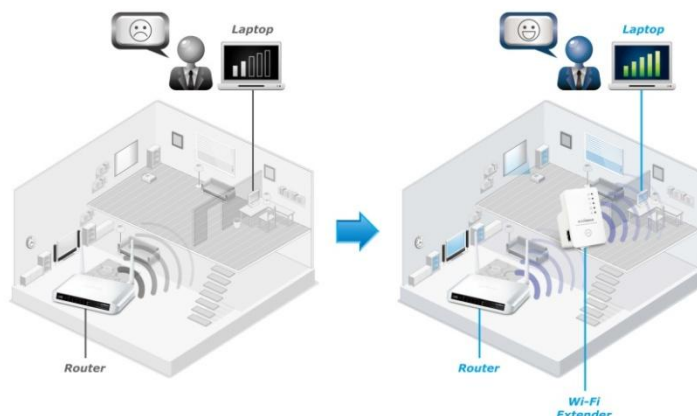

Легко удвоит покрытие вашей Wi-Fi сети

Воткните ретранслятор Edimax EW-7438RPn прямо в настенную электророзетку и он удвоит покрытие вашей Wi-Fi сети, улучшит качество связи в доме со многими комнатами несколькими этажами.