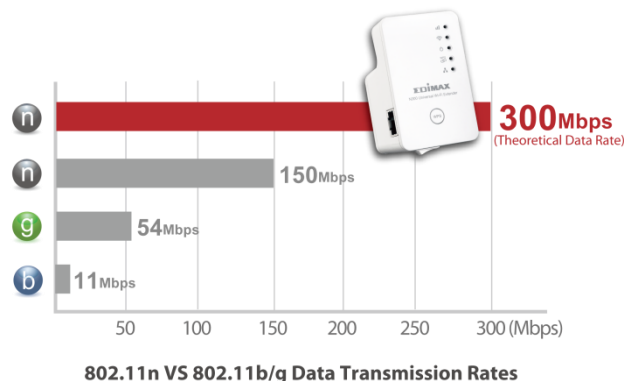

N300 универсальный Wi-Fi ретранслятор / Точка доступа

EW-7438RPn V2

Беспроводной стандарт 802.11n (скорость до 300 Мбит/с)

Технология 802.11n, используемая в EW-7438RPn, расширяет покрытие сети и уменьшает мертвые зоны беспроводной связи. Ретранслятор EW-7438RPn обратно совместим с беспроводными устройствами стандарта 802.11b/g, при связи с устройствами стандарта 802.11n достигается скорость до 300 Мбит/с, обеспечивая более быструю и надежную связь, чем устройства стандарта 802.11b/g.