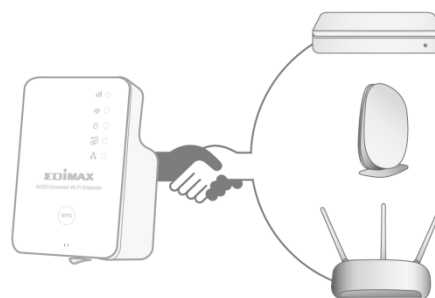

Eliminate Wi-Fi Dead Zones

Smart 3-in-1

Signal LED indicator

Easy Browser-Based Setup, No CD Required

**EW-7438Rp V2**

## N300 универсальный Wi-Fi ретранслятор / Точка доступа

Универсальный Wi-Fi ретранслятор Edimax EW-7438Rp V2 N300 легко удвоит покрытие вашей сети для улучшения качества беспроводной связи в доме с множеством комнат и несколькими этажами. Благодаря объединению Wi-Fi ретранслятора и адаптера питания в один корпус, EW-7438Rp V2 может включаться прямо в электророзетку. Умная функция iQ Setup и LED индикатор уровня сигнала сделает установку ретранслятора простой. К тому же, ретранслятор соответствует 802.11b/g/n стандартам и увеличит площадь покрытия сети со скоростью до 300 Мбит/с. С Edimax EW-7438Rp V2 вы сможете наслаждаться высокоскоростной связью во всем доме, не прокладывая дополнительных кабелей.

### Уменьшает мертвые зоны

Расширит покрытие беспроводной сети до мертвых зон не достижимых для существующей Wi-Fi сети.

### 3-в-1: ретранслятор, точка доступа и мост

Устройство EW-7438Rp V2 может работать как Wi-Fi ретранслятор, точка доступа и беспроводной мост. Просто установите нужный режим, используя умный мастер iQ установки и наслаждайтесь быстрой связью