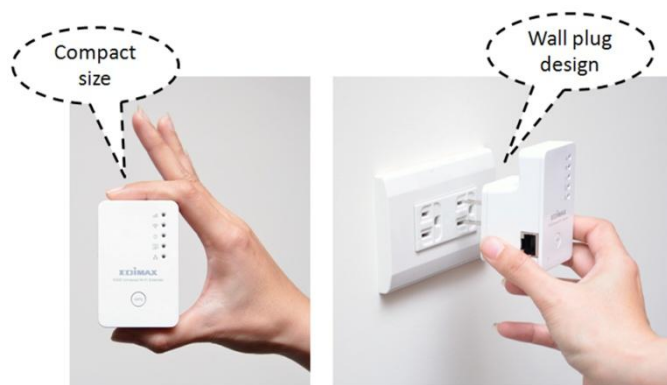

### 3-в-1: ретранслятор, точка доступа и мост

Устройство EW-7438Rp V2 может работать как Wi-Fi ретранслятор, точка доступа и беспроводной мост. Просто установите нужный режим, используя умный мастер iQ установки и наслаждайтесь быстрой связью

## Умный мастер iQ установки

Дружественный пользователю веб мастер iQ установки для умной, автоматической и быстрой настройки. Мастер автоматически определит доступные Wi-Fi сети и поможет установить связь в течение секунд.

## Простая и быстрая WPS установка

Кнопка WPS (Wi-Fi Protected Setup) позволит присоединить устройство EW-7438RPn V2 к существующей беспроводной сети простым нажатием.

## Компактный дизайн со встроенной электровилкой

Воткните устройство прямо в существующую электророзетку – не нужен кабель питания. Ретранслятор Edimax EW-7438RPn V2 не только тонкий и компактный, но еще и со встроенной электровилкой. Это позволяет подключать его прямо к электророзетке без кабеля питания. Вы можете легко установить ретранслятор в месте, где необходимо усиление беспроводного сигнала, и наслаждаться высокоскоростной связью без прокладки кабелей.