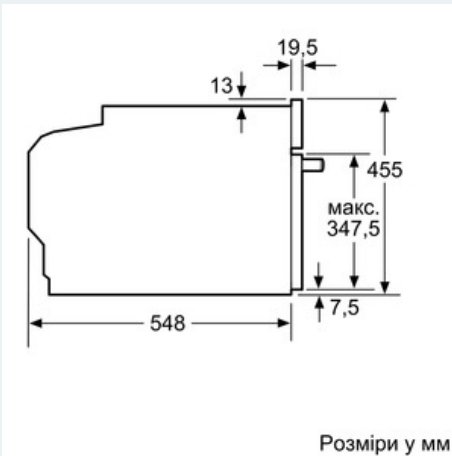

Обладнання

Технічні дані

Колір/матеріал фронтальної панелі : Нержавіюча сталь
Вбудований прилад / Прилад, що встановлюється окремо : Вбудований
Відкривання дверцят : Відкидні дверцята
Розміри ніші для вбудовування (ВхШхГ) : 450 x 560 x 550
Розміри продукту (мм) : 455 x 595 x 548
Матеріал панелі управління : Stainless steel
Матеріал дверцят : Скло
Вага Нетто (кг) : 25,0
Сертифікати відповідності : CE, VDE
Довжина електричного кабеля (см) : 120
EAN код : 4242003658338
Струм (А) : 10
Напруга (В) : 220-240
Частота (Гц) : 60; 50
Тип штекера/електричної вилки : Gardy plug w/ earthing
Сертифікати відповідності : CE, VDE

Технічні характеристики:

- Довжина основного кабеля: 120 см
- Потужність підключення: 1.9 кВт
- Розміри приладу (ВхШхГ): 455 мм x 595 мм x 548 мм
- Розміри ніші (ВхШхГ): 450 мм - 455 мм x 560 мм - 568 мм x 550 мм
- Габарити та вказівки щодо встановлення приладу наведено у схемах вбудовування

iQ700 Компактна пароварка CD634GBS1, Нержавіюча сталь

Схеми вбудовування

Монтаж з варильною поверхнею.

При вбудовуванні дрібних побутових приладів під варильною поверхнею, необхідно враховувати вимоги щодо товщини стільниці (включаючи підсилюючий елемент).