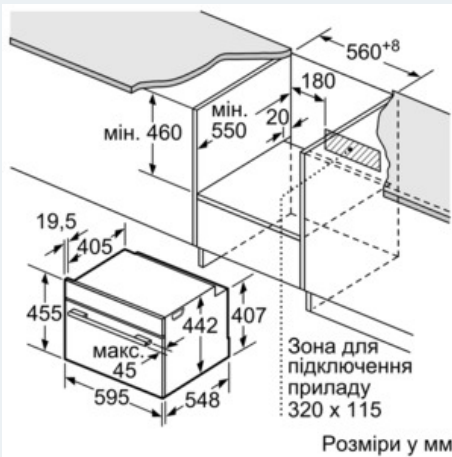

iQ700 Компактна пароварка CD634GBS1, Нержавіюча сталь

Схеми вбудовування