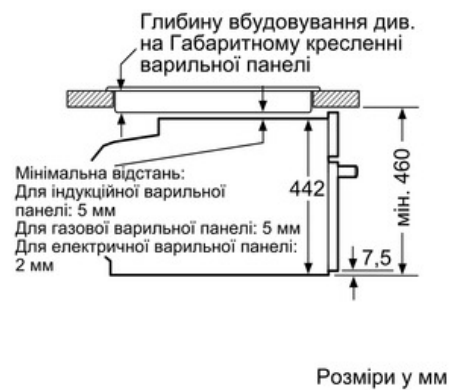

Обладнання

Технічні дані

Колір/матеріал фронтальної панелі : Нержавіюча сталь
Вбудований прилад / Прилад, що встановлюється окремо : Вбудований
Відкривання дверцят : Відкидні дверцята
Розміри ніші для вбудовування (ВхШхГ) : 450 x 560 x 550
Розміри продукту (мм) : 455 x 595 x 548
Матеріал панелі управління : Stainless steel
Матеріал дверцят : Скло
Вага Нетто (кг) : 25,0
Сертифікати відповідності : CE, VDE
Довжина електричного кабеля (см) : 120
EAN код : 4242003658338
Струм (А) : 10
Напруга (В) : 220-240
Частота (Гц) : 60; 50
Тип штекера/електричної вилки : Gardy plug w/ earthing
Сертифікати відповідності : CE, VDE

Технічні характеристики:

- Довжина основного кабеля: 120 см
- Потужність підключення: 1.9 кВт
- Розміри приладу (ВхШхГ): 455 мм x 595 мм x 548 мм
- Розміри ніші (ВхШхГ): 450 мм - 455 мм x 560 мм - 568 мм x 550 мм
- Габарити та вказівки щодо встановлення приладу наведено у схемах вбудовування

iQ700 Компактна пароварка CD634GBS1, Нержавіюча сталь

Схеми вбудовування

Монтаж з варильною поверхнею.

При вбудовуванні дрібних побутових приладів під варильною поверхнею, необхідно враховувати вимоги щодо товщини стільниці (включаючи підсилюючий елемент).

Тип варильної поверхні	мін. товщина стільниці	
	накладна	врівень з поверхнею
Індукційна варильна панель	42 мм	43 мм
Індукційна варильна панель з нагріванням по всій площі	48 мм	53 мм
Газова панель	37 мм	47 мм
Електрична панель	28 мм	30 мм