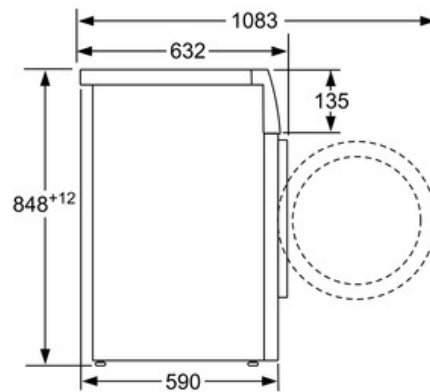

ТЕХНІЧНА ІНФОРМАЦІЯ

- Об'єм барабана: 65 л
- Діаметр отвору завантажувального люка: 32 см, кут відчинення дверцят: 171°
- Нижчий рівень шуму під час роботи приладу завдяки додатковим шумоізоляційним матеріалам у нижній частині приладу
- Рівень шуму під час прання: 48 дБ
- Рівень шуму під час віджимання: 72 дБ

РОЗМІРИ ПРИЛАДУ

- Розміри приладу (ВхШхГ): 84.5x60x59 см

ПОКАЗНИКИ СПОЖИВАННЯ

- Річне споживання електроенергії: 152 кВт-год. Дані вказано з розрахунку на 220 стандартних циклів прання з використанням програм "Бавовна 60 °C" та "Бавовна 40 °C" та комбінування повного та половинного завантаження з урахуванням енергії, спожитої у економних режимах. Фактичне споживання електроенергії залежить від індивідуальних особливостей експлуатації приладу.
- Споживання електроенергії для програми Бавовна 60 °C повне завантаження 0.92 кВт-г та половинне завантаження 0.6 кВт-г, а також для програми Бавовна 40 °C половинне завантаження 0.42 кВт-г
- Споживання електроенергії у вимкненому стані / режимі очікування: 0.12 ватт / 0.43 ватт
- Річне споживання води: 11220 л. Дані вказано з розрахунку на 220 стандартних циклів прання з використанням програм "Бавовна 60 °C" та "Бавовна 40 °C" та комбінування повного та половинного завантаження. Фактичне споживання електроенергії залежить від індивідуальних особливостей експлуатації приладу.

Serie | 8 Пральні машини**WAW28740EU****Модельний ряд ActiveOxygen
Автоматична пральна машина**

Розміри в мм

Розміри в мм