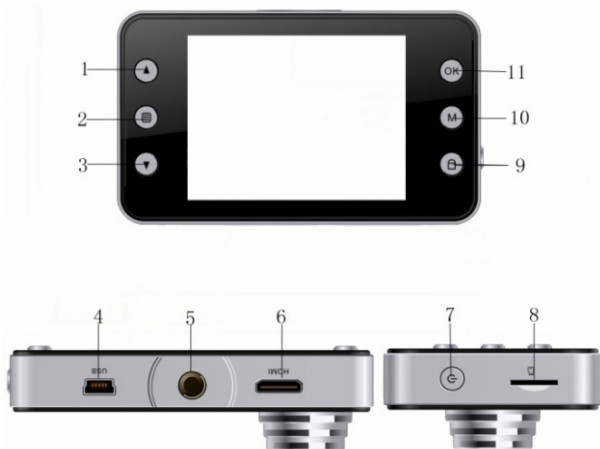

Внешний вид

1. Переход вверх (к предыдущему); 2. Меню; 3. Переход вниз (к следующему); 4. Выход USB; 5. Место крепления; 6. Выход HDMI; 7. Кнопка питания; 8. Слот Карты Памяти; 9. Кнопка Удержать; 10. Выбор Режима; 11. ОК (подтвердить)

Описание кнопок:

1. Переход вверх (к предыдущему)

Переход между файлами и/или пунктами меню