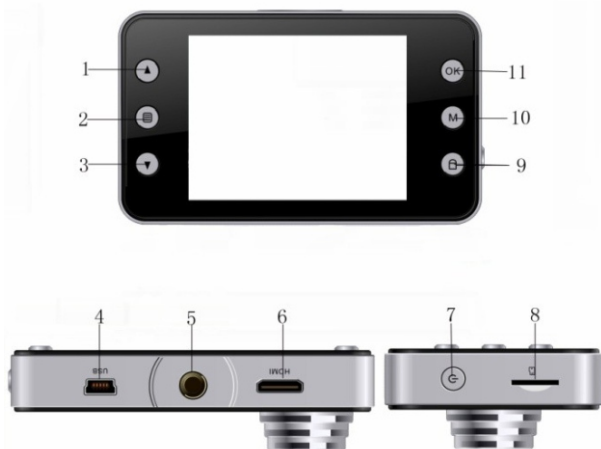

Зовнішній вигляд

1. Перехід вгору (до попереднього); 2. Меню; 3. Перехід вниз (до наступного); 4. Вихід USB; 5. Місце кріплення; 6. Вихід HDMI; 7. Кнопка живлення; 8. Слот Картки Пам'яті; 9. Кнопка Утримати; 10. Вибір Режиму; 11. ОК (підтвердити)

Опис кнопок:

1. Перехід вгору (до попереднього)

Перехід між файлами та/або пунктами меню.