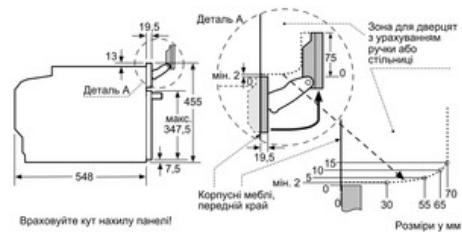

Серіє | 8 Духові шафи-пароварки

Компактна духова шафа-пароварка CSG656BS1, Нержавіюча сталь