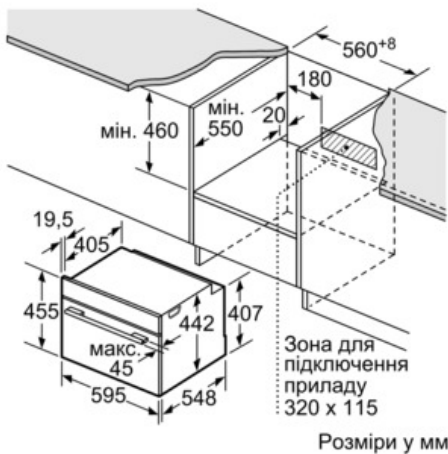

Серіє | 8 Духові шафи-пароварки

Компактна духова шафа-пароварка CSG656BS1, Нержавіюча сталь