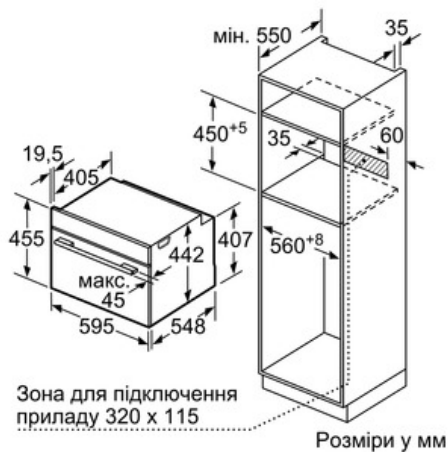

Серіє | 8 Духові шафи-пароварки

Компактна духова шафа-пароварка CSG656BS1, Нержавіюча сталь