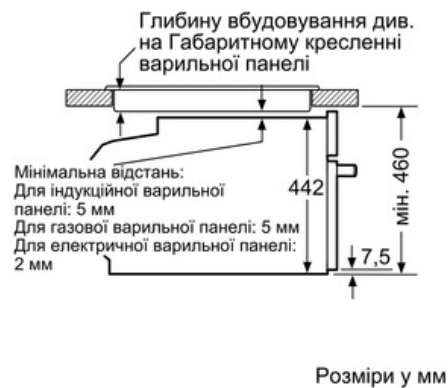

Монтаж з варильною поверхнею.

При вбудовуванні дрібних побутових приладів під варильною поверхнею, необхідно враховувати вимоги щодо товщини стільниці (включаючи підсилюючий елемент).

Тип варильної поверхні	мін. товщина стільниці	
	накладна	врівень з поверхнею
Індукційна варильна панель	42 мм	43 мм
Індукційна варильна панель з нагріванням по всій площі	48 мм	53 мм
Газова панель	37 мм	47 мм
Електрична панель	28 мм	30 мм