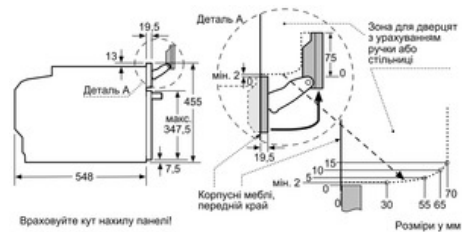

Серіє | 8 Духові шафи-пароварки

CSG656RW1, Білий

Компактна духова шафа-пароварка