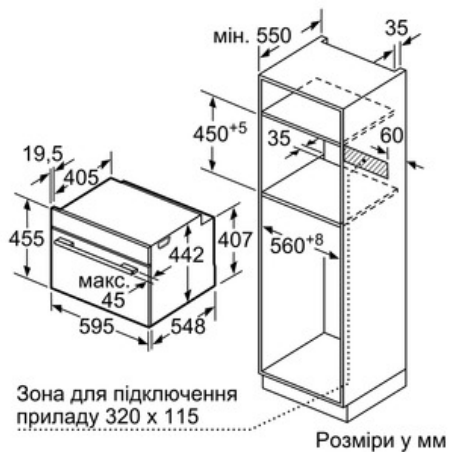

Серіє | 8 Духові шафи-пароварки

CSG656RW1, Білий

Компактна духова шафа-пароварка