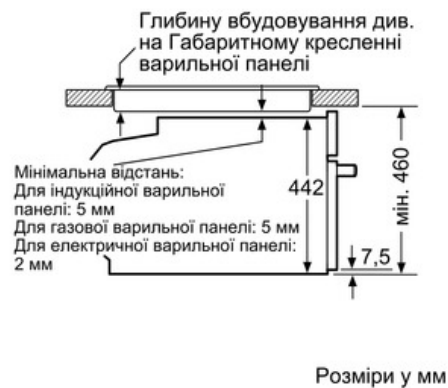

Монтаж з варильною поверхнею.