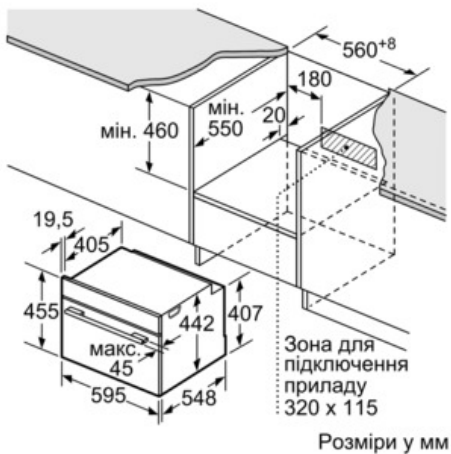

Серіє | 8 Духові шафи-пароварки

CSG656RW1, Білий

Компактна духова шафа-пароварка