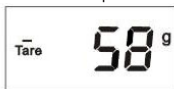

Используя кнопку «ON/TARE», можно последовательно взвесить большое количество предметов. Когда все предметы убраны с платформы, на экране отобразится общий вес.