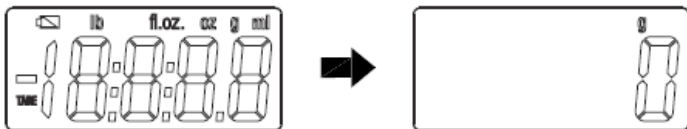

О КНОПКАХ

Кнопка ON/TARE: включение/отключение питания, функция полного взвешивания

Кнопка UNIT: переключатель единиц веса

ПОРЯДОК ИСПОЛЬЗОВАНИЯ

- Извлеките 3x1.5В AAA элементы питания из пакета, снимите держатель аккумулятора на задней части весов, откройте крышку, установите аккумулятор в держатель и вставьте его обратно (убедитесь, что положительный полюс аккумулятора направлен вверх).
- Установите весы на устойчивую, ровную и твердую поверхность. Лучшее место — чистый стол.
- Нажмите кнопку «ON/TARE», чтобы включить весы. Весы готовы к использованию, когда ЖК-экран показывает «0g».