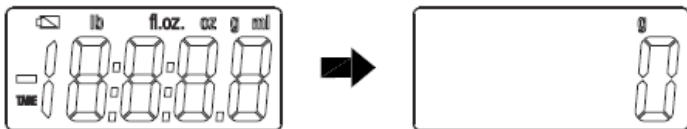

ПРО КНОПКИ

Кнопка ON / TARE: вмикання / вимикання живлення, функція повного зважування

Кнопка UNIT: перемикання одиниць ваги

ПОРЯДОК ВИКОРИСТАННЯ

Порядок використання

- Дістаньте 3x1.5В AAA елементи живлення з пакета, зніміть утримувач акумулятора на задній частині ваг, відкрийте кришку, вставте акумулятор в утримувач і вставте його назад (переконайтеся, що позитивний полюс акумулятора спрямований вгору).
- Встановіть ваги на стійку, рівну і тверду поверхню. Найкраще місце — чистий стіл.
- Натисніть кнопку «ON / TARE», щоб включити ваги. Ваги готові до використання, коли РК-екран показує «0g».

Натисніть кнопку «UNIT» (ОДИНИЦЯ) і виберіть одиниці ваги «g» (г), «oz» (унція) «lb:oz» (фунт: унція) і «ml» (мл).

Встановіть контейнер або інші предмети, які ви хочете зважити, на платформу ваг. Вага відобразиться на екрані.