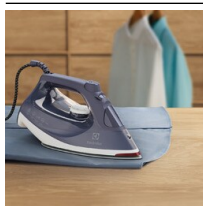

Датчик температуры.

Он также показывает, когда утюг можно безопасно убрать на хранение. Индикатор подошвы на кончике утюга уведомляет о нагреве.

Система предотвращения образования капель.

Сведите к минимуму риск следов воды на своей одежде. Биметаллическая защита от капель в утюге предотвращает попадание воды в паровую камеру, если температура слишком низкая.

Функция автоматической очистки.

Ухаживайте за утюгом так же, как и за одеждой, предотвращая нежелательное образование известкового налета. Раствор для защиты от накипи FlushClean позволяет легко удалять накипь, промывая систему водой.