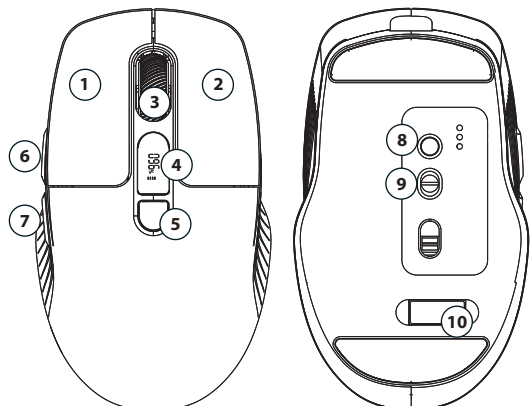

ТОРГОВЕЛЬНІ МАРКИ

Усі торговельні марки є власністю їх законних власників.

ПОПЕРЕДЖЕННЯ ПРО ОБМЕЖЕННЯ ВІДПОВІДАЛЬНОСТІ

Незважаючи на докладені зусилля зробити інструкцію точнішою, можливі деякі невідповідності. Інформація даної Інструкції надана на умовах «як є». Автор і видавець не несуть ніякої відповідальності перед особою або організацією за збитки або пошкодження, які сталися від інформації, що міститься в даній Інструкції.

ЗАХОДИ БЕЗПЕКИ

- Оберігайте пристрій від впливу підвищеної вологості, пилу та дії високих температур.
- Не використовуйте для протирання бензин, спирти або інші розчинники, бо вони можуть пошкодити декоративну поверхню. Для чищення використовуйте м'яку суху тканину.
- Не допускайте механічної дії на виріб.
- Не розбирайте пристрій і не ремонтуйте його самостійно.

КОМПЛЕКТНІСТЬ

- Безпроводна оптична миша – 1 шт.
- Кабель живлення – 1 шт.
- Інструкція користувача – 1 шт.
- Гарантійний талон – 1 шт.

СИСТЕМНІ ВИМОГИ

- ОС Windows/Mac/Adroid/iOS
- Вільний роз'єм USB.

ТЕХНІЧНИЙ ОПИС

1. Ліва кнопка
2. Права кнопка
3. Колесо прокрутки
4. Світлодіодний дисплей
5. Перемикач DPI / рівень заряду батареї
6. Вперед
7. Назад
8. Вибір модуля Bluetooth BT1/BT2
9. Вибір режиму 2.4 ГГц/Bluetooth
10. Приймач 2.4 ГГц

ОСОБЛИВОСТІ

- Вбудований дисплей
- Бездротовий режим 2.4 ГГц
- Подвійний режим Bluetooth
- Вбудована акумуляторна батарея
- Безшумні кнопки миші