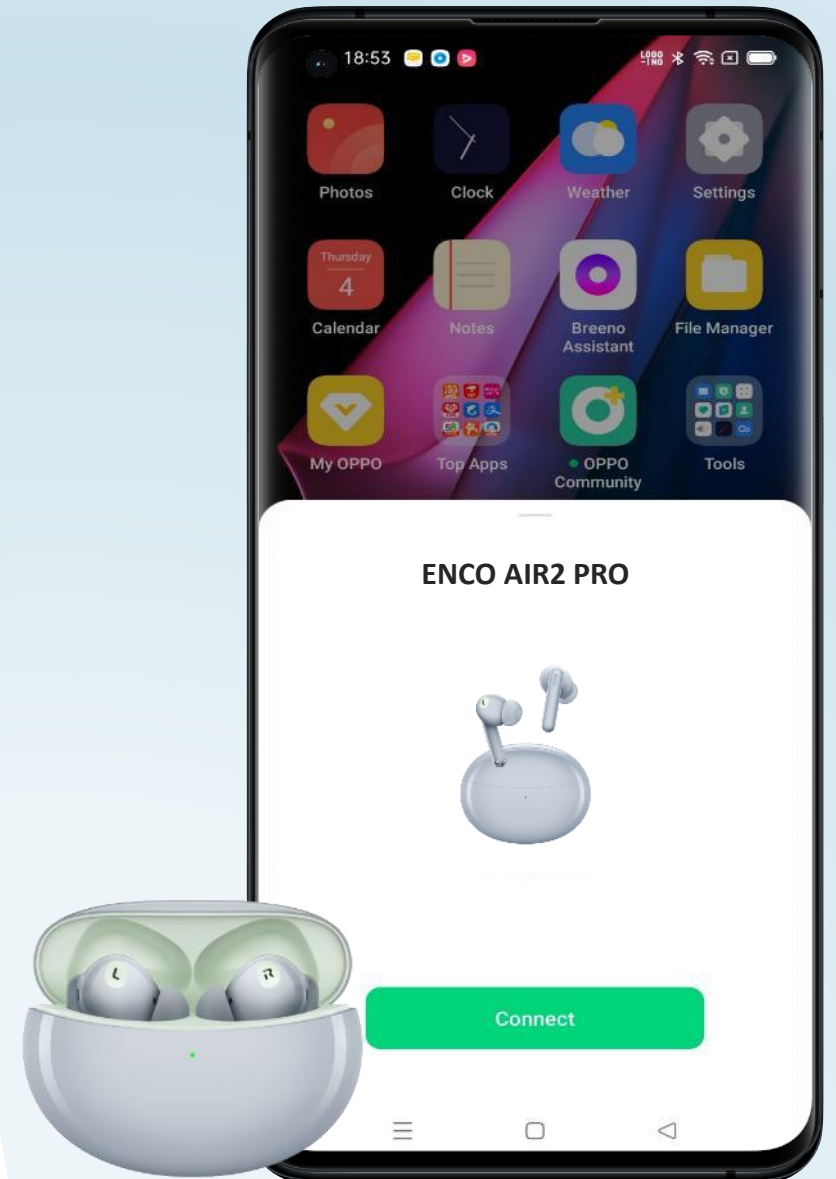

Виявлення у вусі

Сценарій і переваги виявлення у вусі

Автоматична пауза або Відтворення

- Любите слухати музику під час роботи, але втомилися щоразу вручну призупиняти пісню?
- Навушники мають вбудовані датчики для виявлення носіння та автоматично призупиняють або відновлюють відтворення аудіо, коли ви дістаєте навушники або знову вставляєте їх у вуха.

Привіт, Мелоді Сумісність з Android

- Кожен може користуватися функціями навушників незалежно від марки телефону.
- Якщо ви користуєтеся телефоном Android не OPPO, ви можете завантажити програму HeyMelody, щоб налаштувати навушники.