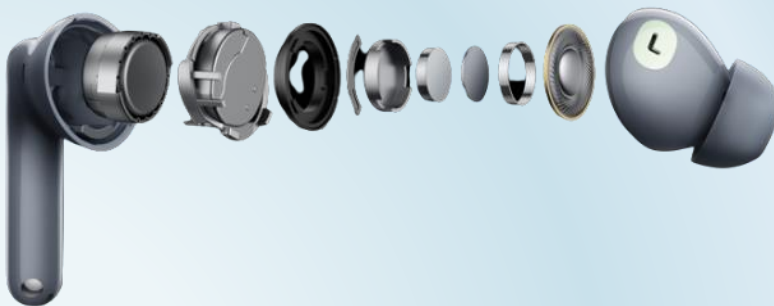

Швидке з'єднання

- З бінауральною передачею з низькою затримкою та Bluetooth® 5.2
- Тепер у спливаючих вікнах вам буде запропоновано швидко підключити ваші навушники вперше.

Швидке перемикання двох пристроїв: Шлях операцій - Bluetooth > OPPO Enco Air2 Pro > Функції навушників > Подвійне підключення

ПРИМІТКА. Швидке сполучення доступне лише з телефоном OPPO

Enco Air2 Pro

ЗОВНІШНІЙ ВИГЛЯД | ПРОДУКТИВНІСТЬ | ЗРУЧНІСТЬ

*Двоюрисний прозорий
Футляр Bubble Case із зручною посадкою у вухо*

Великі динамічні драйвери 12,4 мм