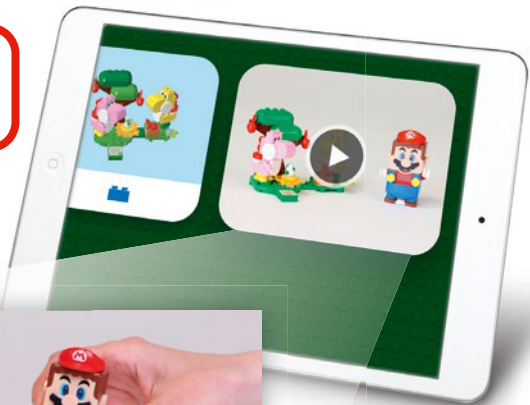

LEGO® Super Mario™ app
Application LEGO® Super Mario™
App LEGO® Super Mario™

**LEGO.com/super-mario
-trouble-shooting-guide**

71428

71360

71387

71403

**DISCOVER MORE
ABOUT YOUR
SET IN THE APP**

**TROUVEZ PLUS
D'INFORMATIONS
SUR L'ENSEMBLE
DANS
L'APPLICATION**