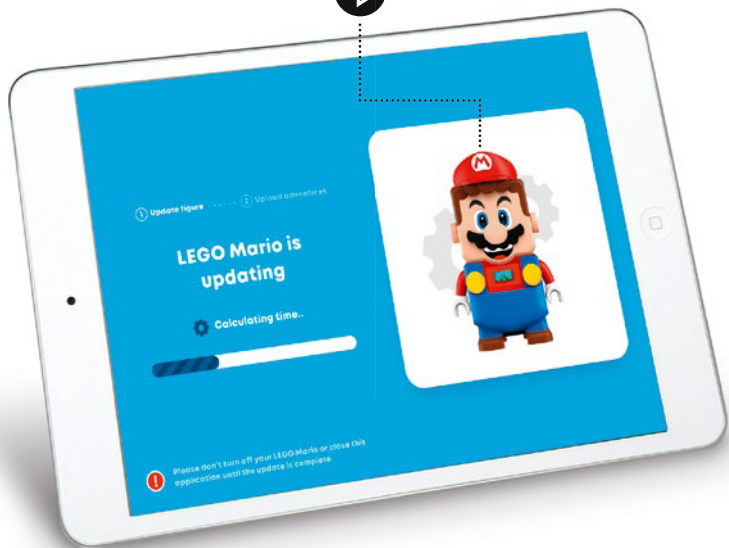

6

7

**UPDATE YOUR
INTERACTIVE
FIGURE
IN THE LEGO®
SUPER MARIO™ APP
TO BE READY TO
PLAY**

**METTRE À JOUR
LA FIGURINE
INTERACTIVE DANS
L'APPLICATION
LEGO®
SUPER MARIO™
POUR POUVOIR
JOUER**

**ACTUALIZA
TU FIGURA
INTERACTIVA
EN LA APP LEGO®
SUPER MARIO™ Y
PREPÁRATE PARA
JUGAR**