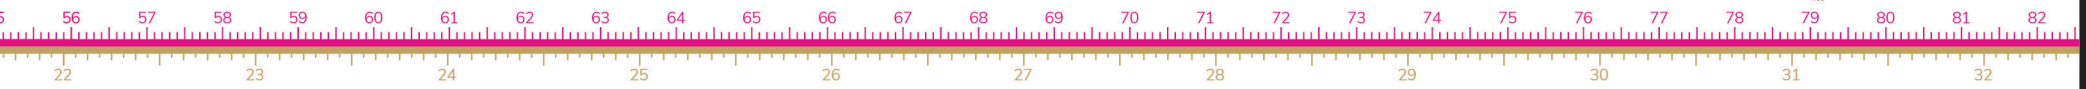

50 cm (19.5")

2

15 cm (6")

15 cm (6")

3

BRACELET • سوار 5