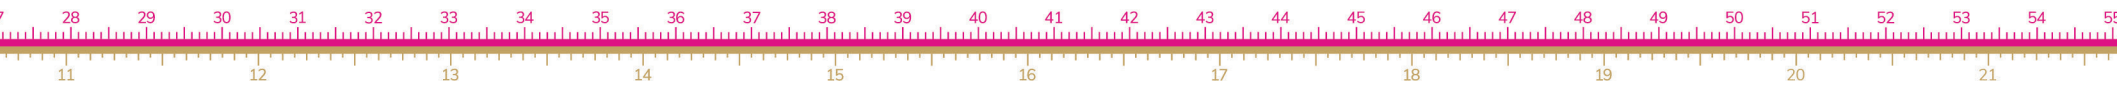

تم بتوفير تطبيقنا المجاني أو انتقل إلى
makeitrealplay.com
للحصول على إرشادات كاملة ومفصلة

4431-INSCAN-01-V5

BRACELET • سوار 3

1

2

3

BRACELET • سوار 4

1

50 cm (19.5")

2

15 cm (6")

15 cm (6")

3

BRACELET • سوار 5