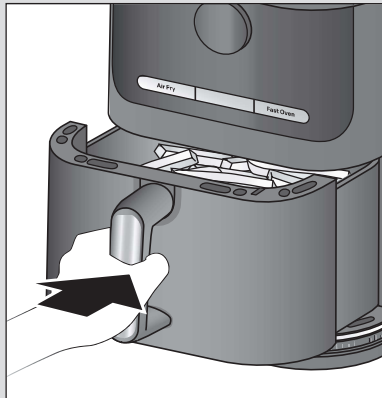

E

F

<p>Air Fry</p>	<p>15 min</p>	<p>180 °C</p>
<p>Grill</p>	<p>12 min</p>	<p>200 °C</p>
<p>Fast Oven</p>	<p>25 min</p>	<p>190 °C</p>

					 g	 min	 °C		 shake	
		Air Fry	Grill	Fast Oven						
	10x10 mm				1000	23	200		10 min	
	7x7 mm				200-1600	10-32	200		10 min	
 					200-1600	8-30	200		10 min	
 	10x10 mm					1000	30	200		10 min
 						600-1000	30-40	200		10 min
 	25x25 mm					1000	30	200		10 min
 						800-1200	30-40	200		10 min