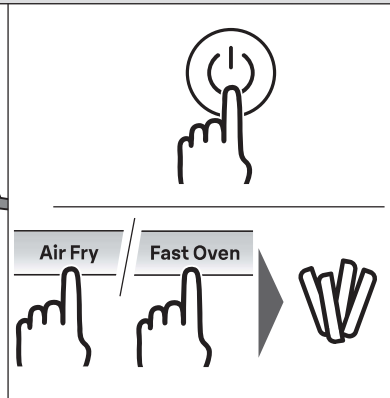

E

F

<p>Air Fry</p>	<p>15 min</p>	<p>180 °C</p>
<p>Grill</p>	<p>12 min</p>	<p>200 °C</p>
<p>Fast Oven</p>	<p>25 min</p>	<p>190 °C</p>

					 g	 min	 °C		 shake	
		Air Fry	Grill	Fast Oven						
	10x10 mm				1000	23	200		10 min	
	7x7 mm				200-1600	10-32	200		10 min	
 					200-1600	8-30	200		10 min	
 	10x10 mm					1000	30	200		10 min
 						600-1000	30-40	200		10 min
 	25x25 mm					1000	30	200		10 min
 						800-1200	30-40	200		10 min