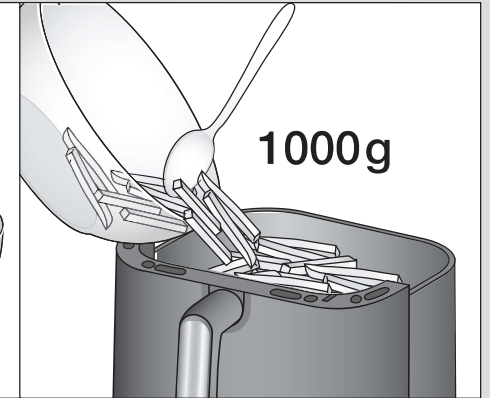

E

F

<p>Air Fry</p>	<p>15 min</p>	<p>180 °C</p>
<p>Grill</p>	<p>12 min</p>	<p>200 °C</p>
<p>Fast Oven</p>	<p>25 min</p>	<p>190 °C</p>

					 g	 min	 °C		 shake	
		Air Fry	Grill	Fast Oven						
	10x10 mm				1000	23	200		10 min	
	7x7 mm				200-1600	10-32	200		10 min	
 					200-1600	8-30	200		10 min	
 	10x10 mm					1000	30	200		10 min
 						600-1000	30-40	200		10 min
 	25x25 mm					1000	30	200		10 min
 						800-1200	30-40	200		10 min