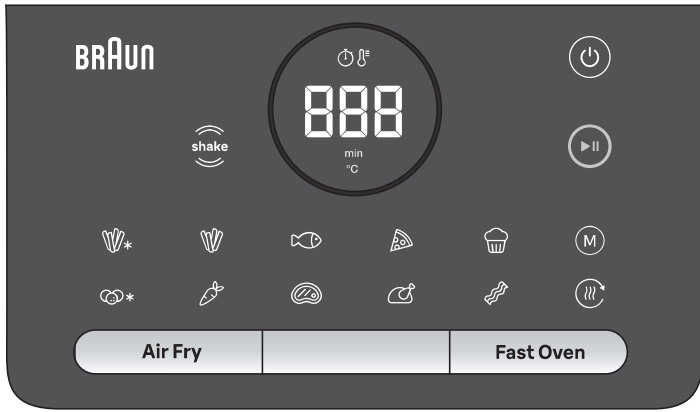

BRAUN

Type HF50505I, HF5073I

Register your product
www.braunhousehold.com/register

Hot Air Fryer

HF5050

220-240 V~ 50-60 Hz 2000 W

HF5073

220-240 V~ 50-60 Hz 2000 W

E

F

<p>Air Fry</p>	<p>15 min</p>	<p>180 °C</p>
<p>Grill</p>	<p>12 min</p>	<p>200 °C</p>
<p>Fast Oven</p>	<p>25 min</p>	<p>190 °C</p>

					 g	 min	 °C		 shake	
		Air Fry	Grill	Fast Oven						
	10x10 mm				1000	23	200		10 min	
	7x7 mm				200-1600	10-32	200		10 min	
 					200-1600	8-30	200		10 min	
 	10x10 mm					1000	30	200		10 min
 						600-1000	30-40	200		10 min
 	25x25 mm					1000	30	200		10 min
 						800-1200	30-40	200		10 min

				 g	 min	 °C		 shake
	Air Fry	Grill	Fast Oven					
				250	18	180		
				500-600	8-10	180		
				350-400	30	160		
				300	15	180		
				100-150	8-10	180		
				800	25	190		
				800-1000	25-30	190		
				600	10	200		
				2-4 	18-20	200		5 min