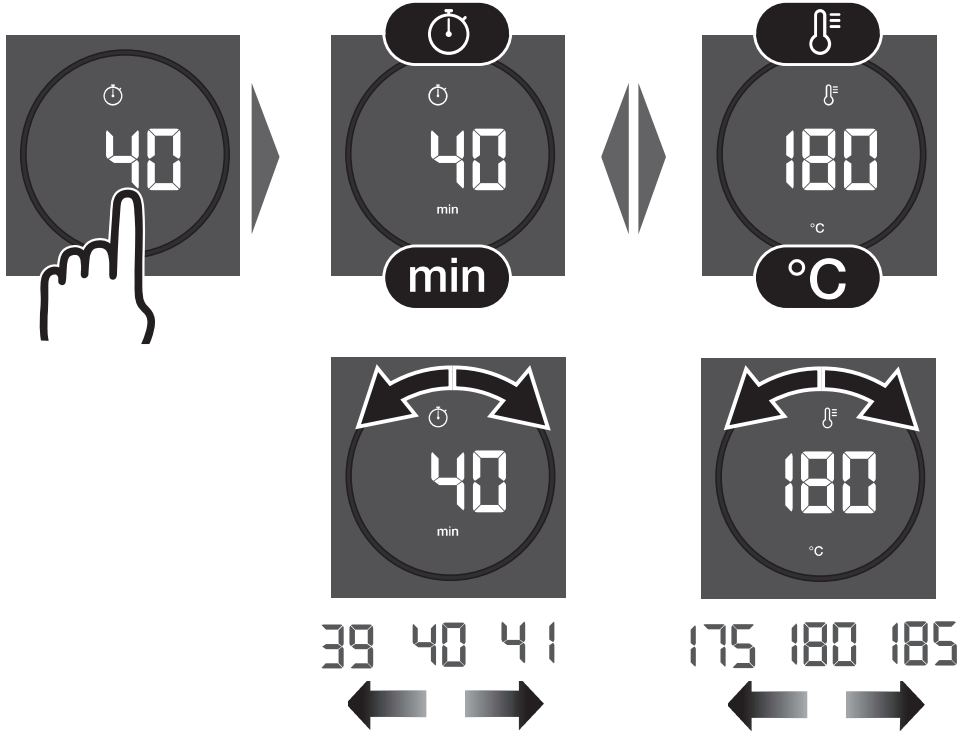

E

F

<p>Air Fry</p>	<p>15 min</p>	<p>180 °C</p>
<p>Grill</p>	<p>12 min</p>	<p>200 °C</p>
<p>Fast Oven</p>	<p>25 min</p>	<p>190 °C</p>

					 g	 min	 °C		 shake	
		Air Fry	Grill	Fast Oven						
	10x10 mm				1000	23	200		10 min	
	7x7 mm				200-1600	10-32	200		10 min	
 					200-1600	8-30	200		10 min	
 	10x10 mm					1000	30	200		10 min
 						600-1000	30-40	200		10 min
 	25x25 mm					1000	30	200		10 min
 						800-1200	30-40	200		10 min

				 g	 min	 °C		 shake
	Air Fry	Grill	Fast Oven					
				250	18	180		
				500-600	8-10	180		
				350-400	30	160		
				300	15	180		
				100-150	8-10	180		
				800	25	190		
				800-1000	25-30	190		
				600	10	200		
				2-4 	18-20	200		5 min