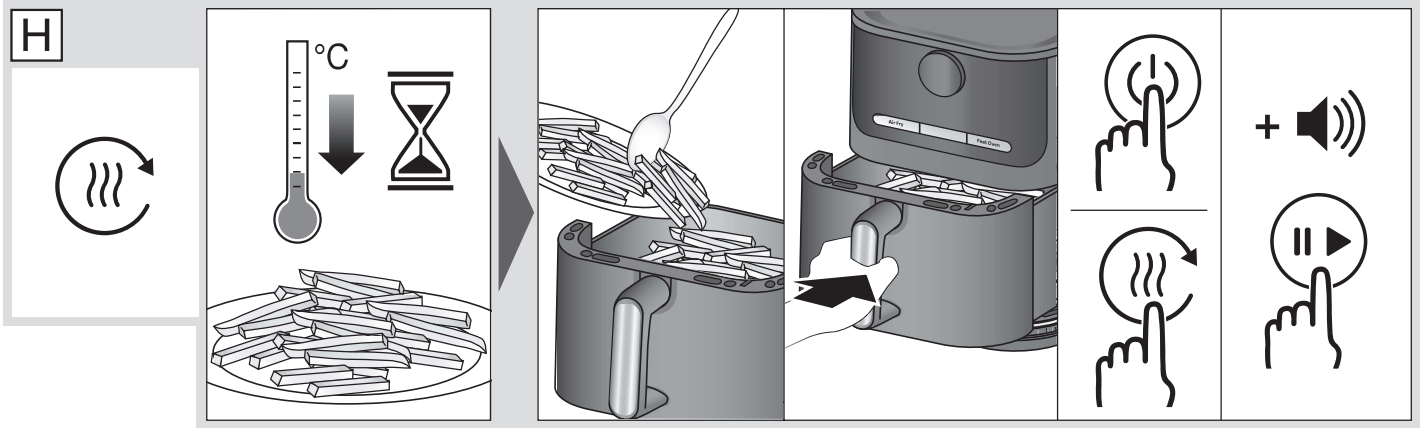

E

F

<p>Air Fry</p>	<p>15 min</p>	<p>180 °C</p>
<p>Grill</p>	<p>12 min</p>	<p>200 °C</p>
<p>Fast Oven</p>	<p>25 min</p>	<p>190 °C</p>

					 g	 min	 °C		 shake	
		Air Fry	Grill	Fast Oven						
	10x10 mm				1000	23	200		10 min	
	7x7 mm				200-1600	10-32	200		10 min	
 					200-1600	8-30	200		10 min	
 	10x10 mm					1000	30	200		10 min
 						600-1000	30-40	200		10 min
 	25x25 mm					1000	30	200		10 min
 						800-1200	30-40	200		10 min