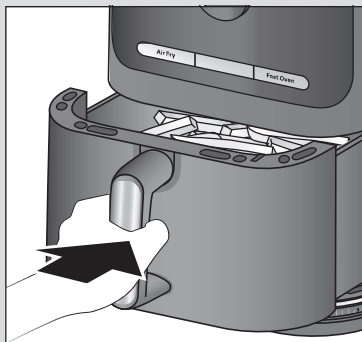

E

F

<p>Air Fry</p>	<p>15 min</p>	<p>180 °C</p>
<p>Grill</p>	<p>12 min</p>	<p>200 °C</p>
<p>Fast Oven</p>	<p>25 min</p>	<p>190 °C</p>

					 g	 min	 °C		 shake	
		Air Fry	Grill	Fast Oven						
	10x10 mm				1000	23	200		10 min	
	7x7 mm				200-1600	10-32	200		10 min	
 					200-1600	8-30	200		10 min	
 	10x10 mm					1000	30	200		10 min
 						600-1000	30-40	200		10 min
 	25x25 mm					1000	30	200		10 min
 						800-1200	30-40	200		10 min