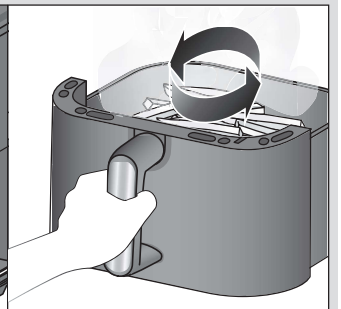

E

F

<p>Air Fry</p>	<p>15 min</p>	<p>180 °C</p>
<p>Grill</p>	<p>12 min</p>	<p>200 °C</p>
<p>Fast Oven</p>	<p>25 min</p>	<p>190 °C</p>

					 g	 min	 °C		 shake	
		Air Fry	Grill	Fast Oven						
	10x10 mm				1000	23	200		10 min	
	7x7 mm				200-1600	10-32	200		10 min	
 					200-1600	8-30	200		10 min	
 	10x10 mm					1000	30	200		10 min
 						600-1000	30-40	200		10 min
 	25x25 mm					1000	30	200		10 min
 						800-1200	30-40	200		10 min