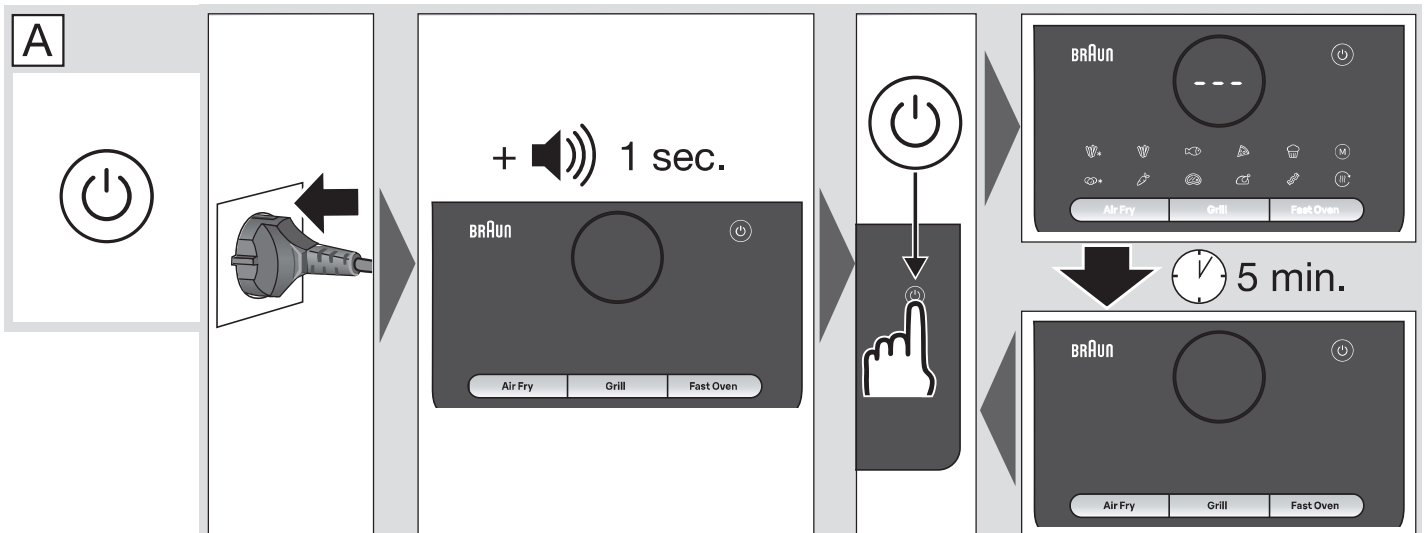

E

F

<p>Air Fry</p>	<p>15 min</p>	<p>180 °C</p>
<p>Grill</p>	<p>12 min</p>	<p>200 °C</p>
<p>Fast Oven</p>	<p>25 min</p>	<p>190 °C</p>

					 g	 min	 °C		 shake	
		Air Fry	Grill	Fast Oven						
	10x10 mm				1000	23	200		10 min	
	7x7 mm				200-1600	10-32	200		10 min	
 					200-1600	8-30	200		10 min	
 	10x10 mm					1000	30	200		10 min
 						600-1000	30-40	200		10 min
 	25x25 mm					1000	30	200		10 min
 						800-1200	30-40	200		10 min