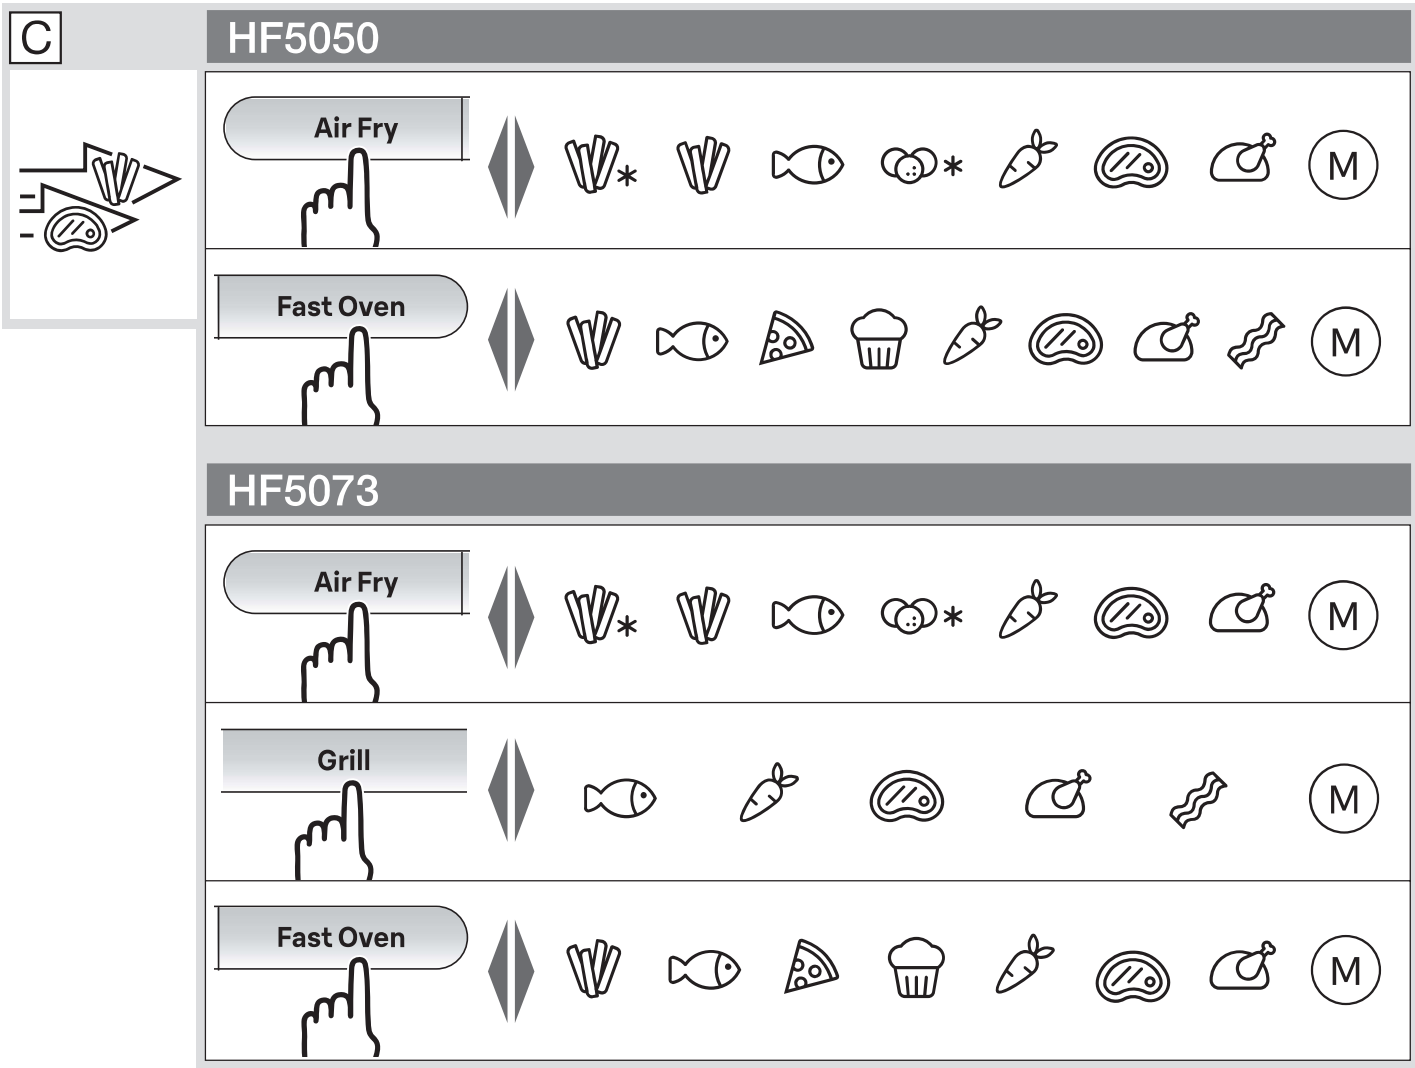

BRAUN

Type HF50505I, HF5073I

Register your product
www.braunhousehold.com/register

Hot Air Fryer

HF5050

220-240 V~ 50-60 Hz 2000 W

HF5073

220-240 V~ 50-60 Hz 2000 W

E

F

<p>Air Fry</p>	<p>15 min</p>	<p>180 °C</p>
<p>Grill</p>	<p>12 min</p>	<p>200 °C</p>
<p>Fast Oven</p>	<p>25 min</p>	<p>190 °C</p>

					 g	 min	 °C		 shake	
		Air Fry	Grill	Fast Oven						
	10x10 mm				1000	23	200		10 min	
	7x7 mm				200-1600	10-32	200		10 min	
 					200-1600	8-30	200		10 min	
 	10x10 mm					1000	30	200		10 min
 						600-1000	30-40	200		10 min
 	25x25 mm					1000	30	200		10 min
 						800-1200	30-40	200		10 min

				 g	 min	 °C		 shake
	Air Fry	Grill	Fast Oven					
				250	18	180		
				500-600	8-10	180		
				350-400	30	160		
				300	15	180		
				100-150	8-10	180		
				800	25	190		
				800-1000	25-30	190		
				600	10	200		
				2-4 	18-20	200		5 min