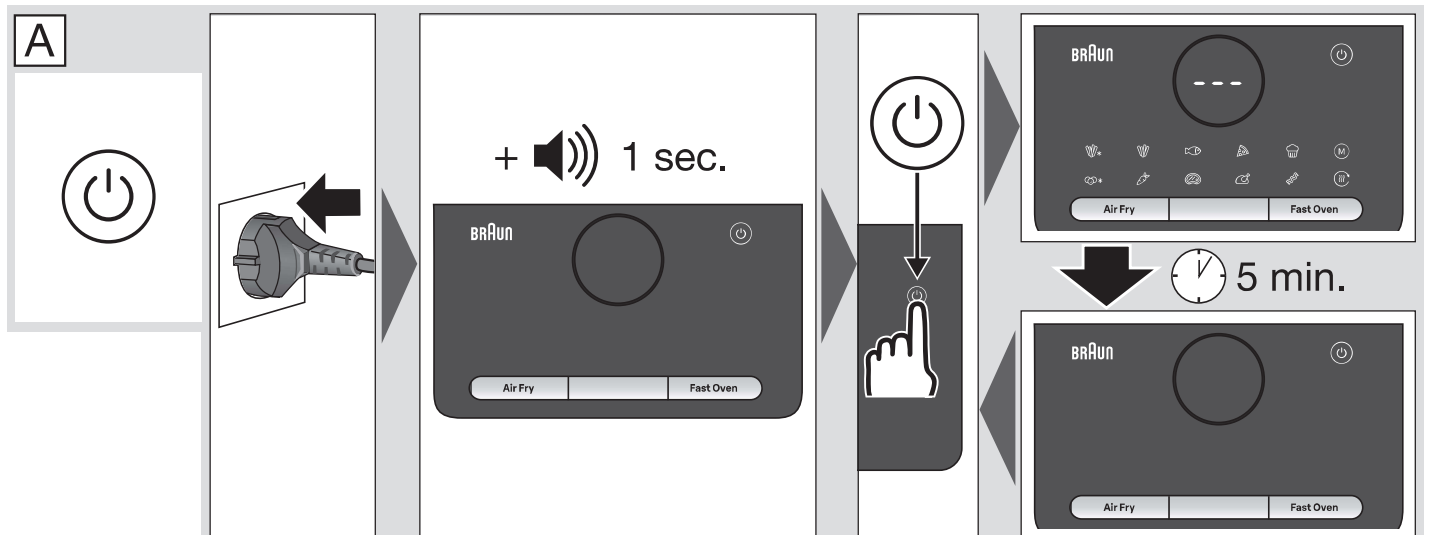

220-240 V~ 50-60 Hz 2000 W