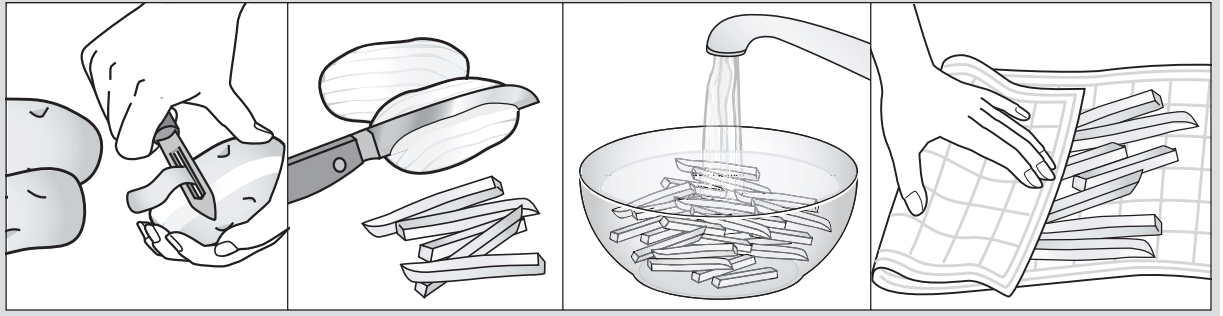

E

F

<p>Air Fry</p>	<p>15 min</p>	<p>180 °C</p>
<p>Grill</p>	<p>12 min</p>	<p>200 °C</p>
<p>Fast Oven</p>	<p>25 min</p>	<p>190 °C</p>

					 g	 min	 °C		 shake	
		Air Fry	Grill	Fast Oven						
	10x10 mm				1000	23	200		10 min	
	7x7 mm				200-1600	10-32	200		10 min	
 					200-1600	8-30	200		10 min	
 	10x10 mm					1000	30	200		10 min
 						600-1000	30-40	200		10 min
 	25x25 mm					1000	30	200		10 min
 						800-1200	30-40	200		10 min