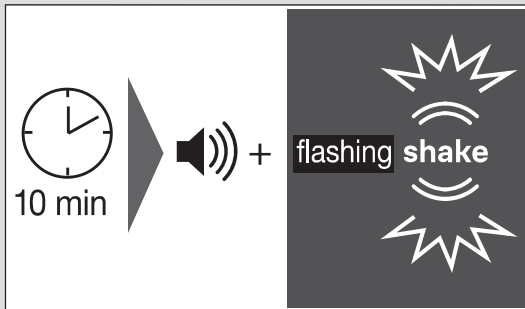

E

F

<p>Air Fry</p>	<p>15 min</p>	<p>180 °C</p>
<p>Grill</p>	<p>12 min</p>	<p>200 °C</p>
<p>Fast Oven</p>	<p>25 min</p>	<p>190 °C</p>

					 g	 min	 °C		 shake	
		Air Fry	Grill	Fast Oven						
	10x10 mm				1000	23	200		10 min	
	7x7 mm				200-1600	10-32	200		10 min	
 					200-1600	8-30	200		10 min	
 	10x10 mm					1000	30	200		10 min
 						600-1000	30-40	200		10 min
 	25x25 mm					1000	30	200		10 min
 						800-1200	30-40	200		10 min