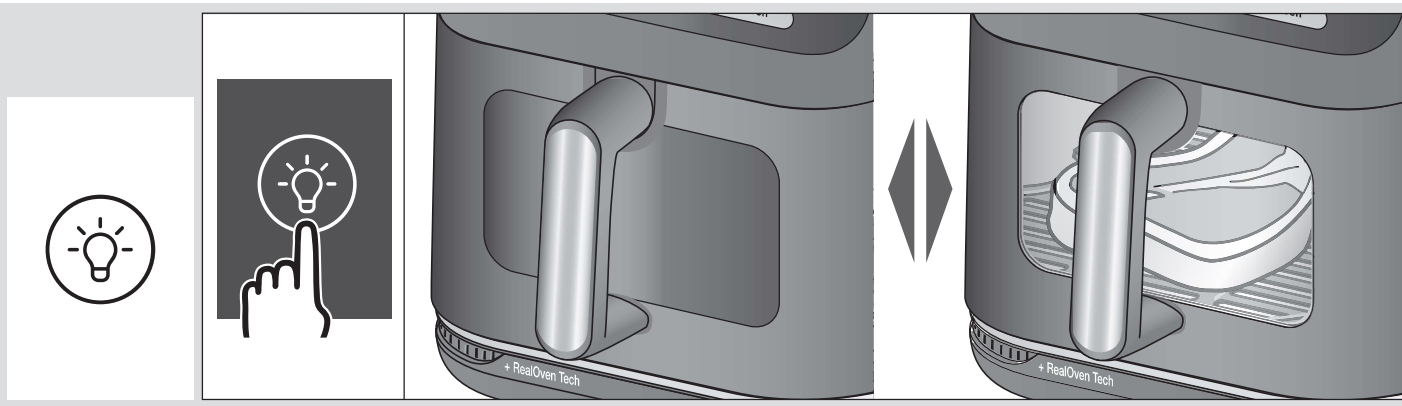

E

F

<p>Air Fry</p>	<p>15 min</p>	<p>180 °C</p>
<p>Grill</p>	<p>12 min</p>	<p>200 °C</p>
<p>Fast Oven</p>	<p>25 min</p>	<p>190 °C</p>

					 g	 min	 °C		 shake	
		Air Fry	Grill	Fast Oven						
	10x10 mm				1000	23	200		10 min	
	7x7 mm				200-1600	10-32	200		10 min	
 					200-1600	8-30	200		10 min	
 	10x10 mm					1000	30	200		10 min
 						600-1000	30-40	200		10 min
 	25x25 mm					1000	30	200		10 min
 						800-1200	30-40	200		10 min