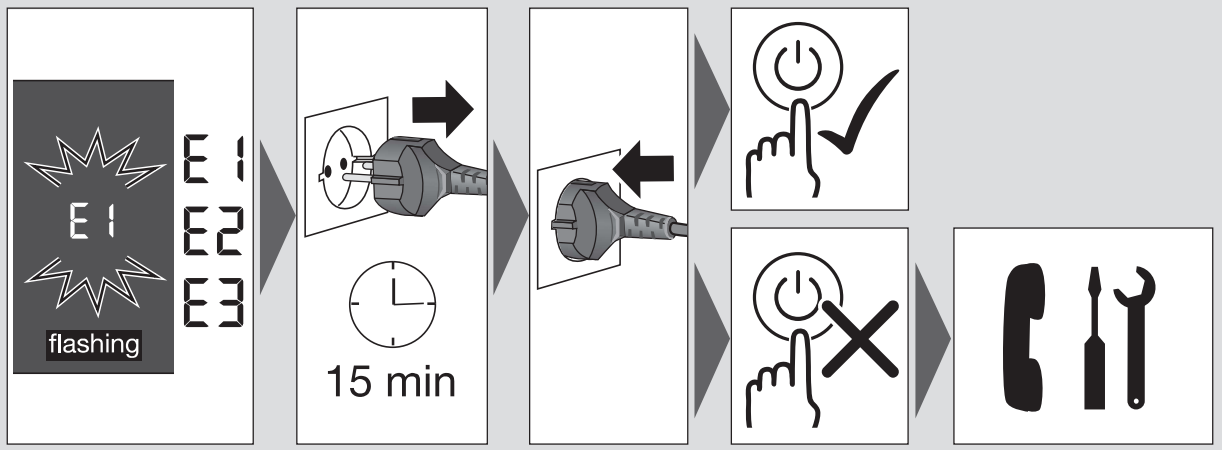

E

F

<p>Air Fry</p>	<p>15 min</p>	<p>180 °C</p>
<p>Grill</p>	<p>12 min</p>	<p>200 °C</p>
<p>Fast Oven</p>	<p>25 min</p>	<p>190 °C</p>

					 g	 min	 °C		 shake	
		Air Fry	Grill	Fast Oven						
	10x10 mm				1000	23	200		10 min	
	7x7 mm				200-1600	10-32	200		10 min	
 					200-1600	8-30	200		10 min	
 	10x10 mm					1000	30	200		10 min
 						600-1000	30-40	200		10 min
 	25x25 mm					1000	30	200		10 min
 						800-1200	30-40	200		10 min