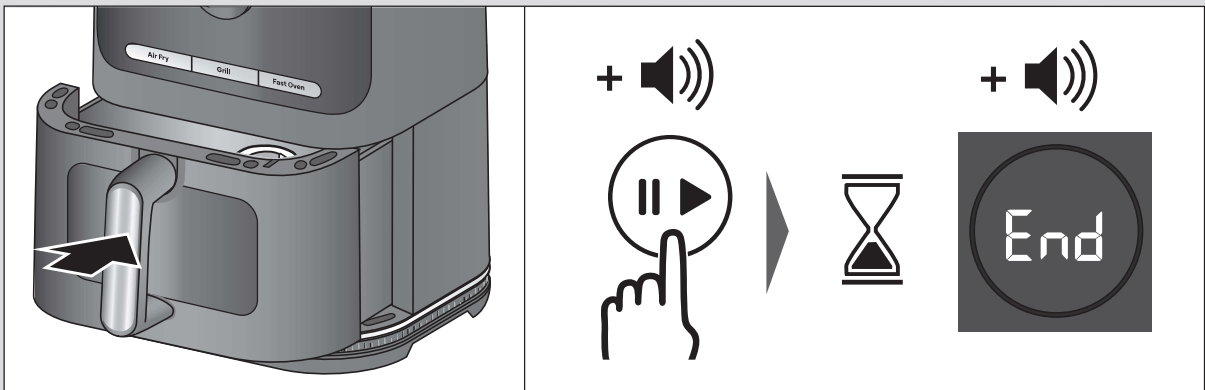

E

F

<p>Air Fry</p>	<p>15 min</p>	<p>180 °C</p>
<p>Grill</p>	<p>12 min</p>	<p>200 °C</p>
<p>Fast Oven</p>	<p>25 min</p>	<p>190 °C</p>

					 g	 min	 °C		 shake	
		Air Fry	Grill	Fast Oven						
	10x10 mm				1000	23	200		10 min	
	7x7 mm				200-1600	10-32	200		10 min	
 					200-1600	8-30	200		10 min	
 	10x10 mm					1000	30	200		10 min
 						600-1000	30-40	200		10 min
 	25x25 mm					1000	30	200		10 min
 						800-1200	30-40	200		10 min