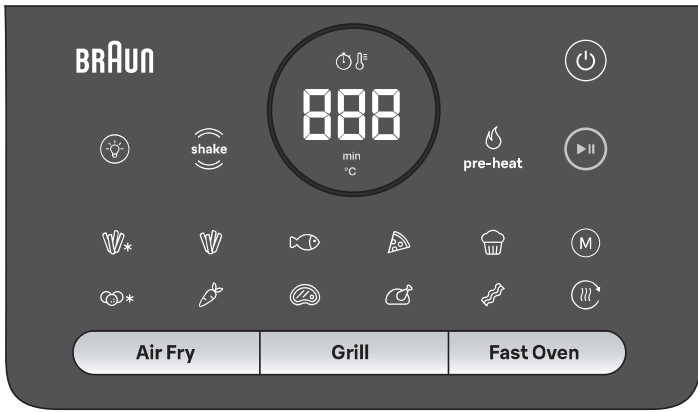

BRAUN

Type HF50505I, HF5073I

Register your product
www.braunhousehold.com/register

Hot Air Fryer

HF5050

220-240 V~ 50-60 Hz 2000 W

HF5073

220-240 V~ 50-60 Hz 2000 W

E

F

<p>Air Fry</p>	<p>15 min</p>	<p>180 °C</p>
<p>Grill</p>	<p>12 min</p>	<p>200 °C</p>
<p>Fast Oven</p>	<p>25 min</p>	<p>190 °C</p>

					 g	 min	 °C		 shake	
		Air Fry	Grill	Fast Oven						
	10x10 mm				1000	23	200		10 min	
	7x7 mm				200-1600	10-32	200		10 min	
 					200-1600	8-30	200		10 min	
 	10x10 mm					1000	30	200		10 min
 						600-1000	30-40	200		10 min
 	25x25 mm					1000	30	200		10 min
 						800-1200	30-40	200		10 min

				 g	 min	 °C		 shake
	Air Fry	Grill	Fast Oven					
				250	18	180		
				500-600	8-10	180		
				350-400	30	160		
				300	15	180		
				100-150	8-10	180		
				800	25	190		
				800-1000	25-30	190		
				600	10	200		
				2-4 	18-20	200		5 min