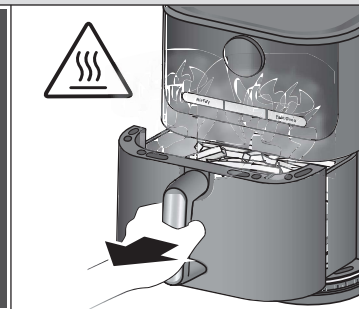

E

F

<p>Air Fry</p>	<p>15 min</p>	<p>180 °C</p>
<p>Grill</p>	<p>12 min</p>	<p>200 °C</p>
<p>Fast Oven</p>	<p>25 min</p>	<p>190 °C</p>

					 g	 min	 °C		 shake	
		Air Fry	Grill	Fast Oven						
	10x10 mm				1000	23	200		10 min	
	7x7 mm				200-1600	10-32	200		10 min	
 					200-1600	8-30	200		10 min	
 	10x10 mm					1000	30	200		10 min
 						600-1000	30-40	200		10 min
 	25x25 mm					1000	30	200		10 min
 						800-1200	30-40	200		10 min