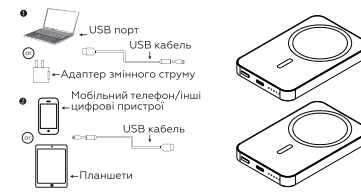

Інструкція щодо заряджання:

Увага: Якщо немає реакції на натискання кнопки увімкнення/вимкнення, негайно зарядіть пристрій.
Важливо: Перш ніж заряджати інші пристрої, увімкніть живлення.

Будь ласка, заряджайте пристрій принаймні раз на 3 місяці, щоб уникнути можливого пошкодження елементів акумулятора в місцевому центрі переробки. Будь ласка, зверніться до місцевого центру переробки, щоб дізнатися про правильний спосіб утилізації використаного пристрою відповідно до місцевих норм.

Технічні характеристики продукту:

Модель: GP-PBW100x
Ємність: 5000 мАг
Акумулятор: Polymer 126280
Вхід Type-C: 5В/3А, 9В/2А
Вихід Type-C: 5В/3А, 9В/2,22А, 12В/1,67А (20 Вт)
Бездротова потужність: 5Вт/7,5Вт/10Вт/15Вт
Ефективність розряду: 61%-63%
Ефективність PCBA: 85%
Матеріал корпусу: Алюміній
Розмір: 99*64*10 мм
Вага: 110 г
У комплект входить кабель Type-C/Type-C

58mm

Gelius

Model: GP-PBW100x