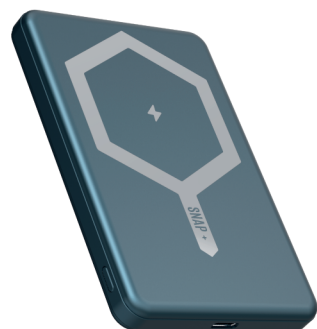

SNAP+
WIRELESS POWER BANK | **5000mAh**

User Manual