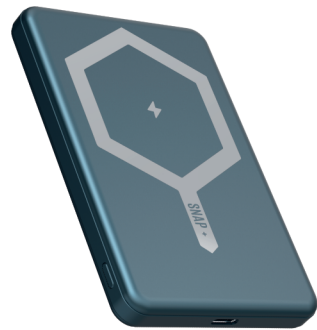

100mm

Gelius

Model: GP-PBW100x

SNAP+
WIRELESS POWER BANK | **5000mAh**

Посібник користувача

Огляд продукту :

Увімкнення/вимкнення живлення: Натисніть кнопку живлення, потім увімкнеться світлодіодний індикатор.

LED дисплей: LED індикатор буде блимати під час заряджання. Цей пристрій автоматично вимкнеться у разі відсутності навантаження.

Порада: Будь ласка, заряджайте пристрій, коли заряд становить менше 20%. Цей пристрій має захист від перезарядки, який запобігає пошкодженню батареї.

Технічні характеристики продукту:

Модель: GP-PBW100x
Ємність: 5000 мАг
Акумулятор: Polymer 126280
Вхід Type-C: 5В/3А, 9В/2А
Вихід Type-C: 5В/3А, 9В/2,22А, 12В/1,67А (20 Вт)
Бездротова потужність: 5Вт/7,5Вт/10Вт/15Вт
Ефективність розряду: 61%-63%
Ефективність PCBA: 85%
Матеріал корпусу: Алюміній
Розмір: 99*64*10 мм
Вага: 110 г
У комплект входить кабель Type-C/Type-C