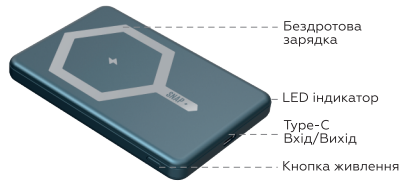

100mm

Gelius

Model: GP-PBW100x

SNAP+
WIRELESS POWER BANK | **5000mAh**

Посібник користувача

Огляд продукту :

Увімкнення/вимкнення живлення: Натисніть кнопку живлення, потім увімкнеться світлодіодний індикатор.