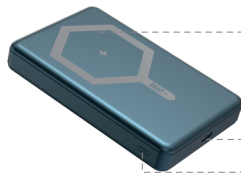

100mm

Gelius

Model: GP-PBW110x

SNAP+

WIRELESS POWER BANK | **10000mAh**

Посібник користувача

Огляд продукту :

Бездротова зарядка
LED індикатор
Type-C Вхід/Вихід
Кнопка живлення

Технічні характеристики продукту:

Model: GP-PBW110x
Ємність: 10000 mAh
Акумулятор: Polymer 126280
Вхід Type-C: 5V/3A, 9V/2A
Вихід Type-C: 5V/3A, 9V/2.22A, 12V/1.67A (20 Вт)
Бездротова потужність: 5Вт/7,5Вт/10Вт/15Вт
Ефективність розряду: 61%-63%
Ефективність PCBA: 85%
Матеріал корпусу: Алюміній
Розмір: 102*66,6*15,5 мм
Вага: 186 г
У комплект входить кабель Type-C/Type-C