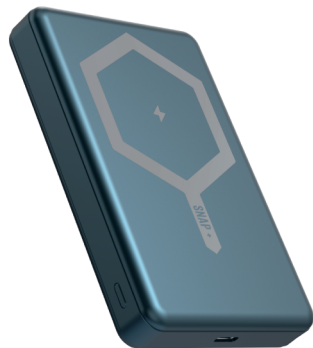

SNAP+

WIRELESS POWER BANK | **10000mAh**

User Manual

Product overview:

Wireless Charging
LED Indicator
Type-C Input/Output
Power button

Power On/Off: Press the power on/off button, then the LED indicator on.

LED Display: The LED indicator will keep flashing when charging, LED indicators will keep on when discharging. This device will automatically powered off if no-load.

Tip: Please charge the device when the charge is less than 20%. This device has safety protection that prevent the battery from damages when overcharging.

WARNING!

DO NOT throw the power bank into the fire.
DO NOT disassemble, open, crush, bend, deform, puncture, shred or submerge the power bank.
DO NOT attempt to dry up this device with any appliance or heat sources, such as hair dryer or microwave oven.
Children should be supervised when using this device.
Avoid dropping this portable power, especially on hard surfaces.