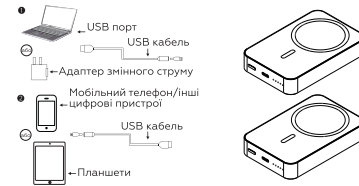

Інструкція щодо заряджання:

Увага: Якщо немає реакції на натискання кнопки увімкнення/вимкнення, негайно зарядіть пристрій.
Важливо: Перш ніж заряджати інші пристрої, увімкніть живлення.
Будь ласка, заряджайте пристрій принаймні раз на 3 місяці, щоб уникнути можливого пошкодження елементів акумулятора в павербанку.
Будь ласка, зверніться до місцевого центру переробки, щоб дізнатися про правильний спосіб утилізації використаного пристрою відповідно до місцевих норм.

Технічні характеристики продукту:

Model: GP-PBW110x
Ємність: 10000 mAh
Акумулятор: Polymer 126280
Вхід Type-C: 5V/3A, 9V/2A
Вихід Type-C: 5V/3A, 9V/2.22A, 12V/1.67A (20 Вт)
Бездротова потужність: 5Вт/7,5Вт/10Вт/15Вт
Ефективність розряду: 61%-63%
Ефективність PCBA: 85%
Матеріал корпусу: Алюміній
Розмір: 102*66,6*15,5 мм
Вага: 186 г
У комплект входить кабель Type-C/Type-C

58mm

Gelius

Model: GP-PBW110x