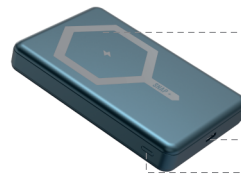

Технічні характеристики продукту:

Model: GP-PBW110x
Ємність: 10000 mAh
Акумулятор: Polymer 126280
Вхід Type-C: 5V/3A, 9V/2A
Вихід Type-C: 5V/3A, 9V/2.22A, 12V/1.67A (20 Вт)
Бездротова потужність: 5Вт/7,5Вт/10Вт/15Вт
Ефективність розряду: 61%-63%
Ефективність PCBA: 85%
Матеріал корпусу: Алюміній
Розмір: 102*66,6*15,5 мм
Вага: 186 г
У комплект входить кабель Type-C/Type-C

58mm

Gelius

Model: GP-PBW110x

SNAP+

WIRELESS POWER BANK | **10000mAh**

User Manual

Product overview:

Wireless Charging
LED Indicator
Type-C Input/Output
Power button