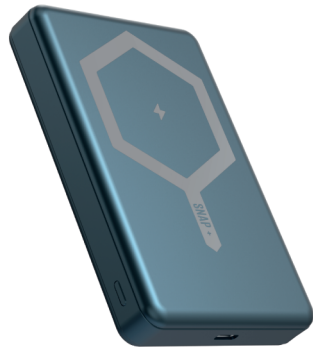

100mm

Gelius

Model: GP-PBW110x

SNAP+

WIRELESS POWER BANK | **10000mAh**

Посібник користувача

Огляд продукту :

Бездротова зарядка
LED індикатор
Type-C Вхід/Вихід
Кнопка живлення

Увімкнення/вимкнення живлення: Натисніть кнопку живлення, потім увімкнеться світлодіодний індикатор.

LED дисплей: LED індикатор буде блимати під час заряджання. Цей пристрій автоматично вимкнеться у разі відсутності навантаження.

Технічні характеристики продукту:

Model: GP-PBW110x
Ємність: 10000 mAh
Акумулятор: Polymer 126280
Вхід Type-C: 5V/3A, 9V/2A
Вихід Type-C: 5V/3A, 9V/2.22A, 12V/1.67A (20 Вт)
Бездротова потужність: 5Вт/7,5Вт/10Вт/15Вт
Ефективність розряду: 61%-63%
Ефективність PCBA: 85%
Матеріал корпусу: Алюміній
Розмір: 102*66,6*15,5 мм
Вага: 186 г
У комплект входить кабель Type-C/Type-C