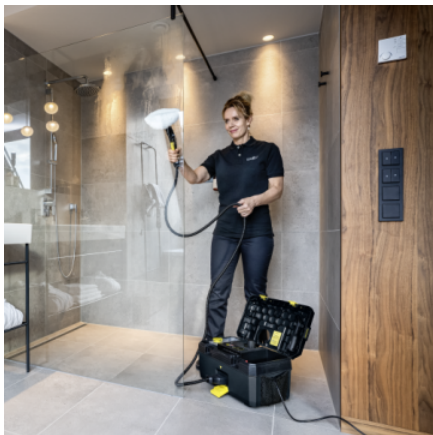

Компактна конструкція «все в одному боксі»

- Апарат відрізняється тривалою експлуатацією, міцністю та високою економічністю.
- Зручне та компактне зберігання приладдя всередині корпусу апарату.
- Можливість перенесення однією рукою завдяки малій вазі (7,5 кг).