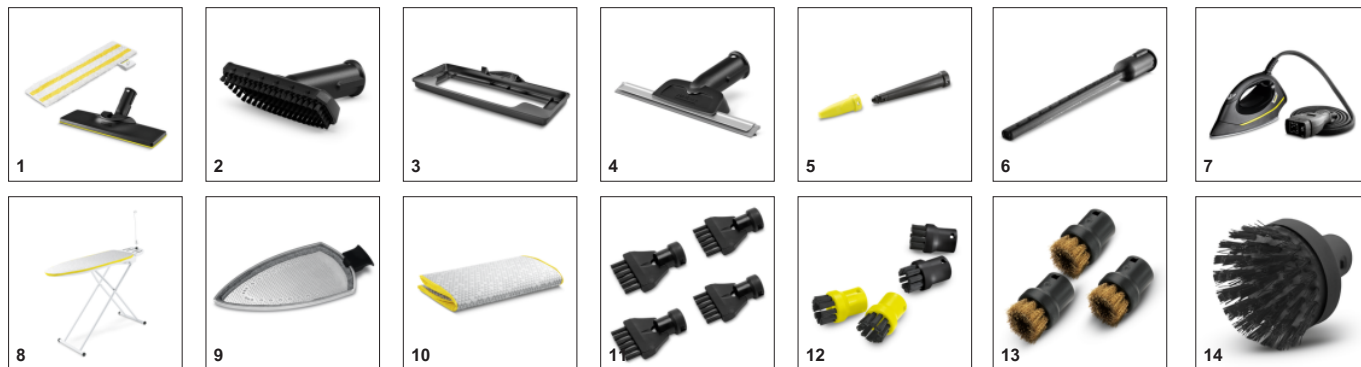

АКСЕСУАРИ SI 4 EASYFIX IRON

1.512-637.0

	Артикул	Опис	
ПАРООЧИСНИК / ПАРОПИЛОСОС / ПРАСУВАЛЬНА СИСТЕМА			
Насадки			
Комплект для прибирання підлоги EasyFix	1 2.863-337.0	Насадка для підлоги EasyFix з універсальною серветкою, що підходить до неї, дає змогу заміновати серветку без контакту з брудом.	☒
Ручна насадка	2 2.884-280.0	Для очищення душових кабін, настінної плитки та ін. Може застосовуватись з обтяжкою або без неї.	☒
Накладка для чищення килимів	3 2.863-269.0	Дозволяє легко і зручно освіжати килимові покриття для підлоги. Сумісна з насадкою для підлоги EasyFix.	☐
Насадка для миття вікон	4 2.863-025.0	Спеціальний аксесуар для миття вікон, скла або дзеркал з використанням парочисника	☐
Комплект з потужним соплом	5 2.863-263.0	Комплект, що складається з подовжувача і потужного сопла для підвищення ефективності очищення. Забезпечує легке очищення кутів, стиків та інших важкодоступних місць.	☐
Насадка для догляду за текстилем	6 2.863-233.0	Насадка для освіження та розгладження одягу та інших текстильних виробів, а також для усунення запахів. З пристроєм видалення ворсинок.	☐
Аксесуари для прасувальної системи			
Парова праска EasyFinish	7 2.863-310.0	Для прасування без особливих зусиль: високоякісна праска з постійною подачею пари під високим тиском EasyFinish з оптимальною фіксованою температурою та легкою підшовою з керамічним покриттям. У привабливому чорному дизайні.	☒
Прасувальна дошка з функцією вдува / видування AB 1000	8 2.884-933.0	З функцією продувки і активною системою відсмоктування пари, встановлюється в 6 висотних положеннях.	☒
Антипригарна накладка для праски I 6006	9 2.860-142.0	Антипригарна накладка для парової праски I 6006 з підшовою з нержавіючої сталі, що дозволяє прасувати шовкові та льняні тканини, темний одяг, елітну білизну та інші делікатні матеріали.	☐
Змінний комплект для прасувальної дошки	10 2.884-969.0	Бавовняне покриття для прасувальної дошки AB 1000. Ідеально для отримання чудових результатів прасування.	☐
Комплект щіток			
Комплект плоских щіток 4 шт.	11 2.863-324.0	Для легкого та ефективного видалення забруднень зі швів та стиків без застосування засобів для чищення: практичний комплект із 4 щіток із щетиною чорного кольору чудово підходить для очищення швів між керамічними плитками.	☐
Комплект круглих щіток	12 2.863-264.0	Дві чорні і дві жовті круглі щітки для різних місць застосування. Прекрасно підходять для очищення швів, кутів ділянок і інших важкодоступних місць.	☐
Комплект круглих щіток з латунною щетиною	13 2.863-061.0	Комплект круглих щіток з латунною щетиною для легкого видалення стійких забруднень та відкладень на нечутливих поверхнях.	☐
Кругла щітка велика	14 2.863-022.0	Велика кругла щітка для прибирання більшої площі за менший час	☐

☒ Включено в комплект поставки
☐ Доступні аксесуари
☐ Чистячі засоби