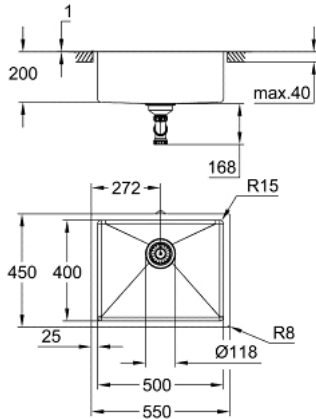

31 574 AL1 K700U МИЙКА З НЕРЖАВІЮЧОЇ СТАЛІ ЗІ ЗЛИВОМ

ОПИС ПРОДУКТУ

- Колір: графіт темний матовий
- модель: K700U 60-S 54.4/44.4 1.0
- тип монтажу: під стільницю, на стільницю або врівень зі стільницею
- матеріал: нержавіюча сталь AISI 304 (V2A)
- товщина матеріалу: 1 мм
- покриття GROHE Long-Life
- покриття: сатинова обробка
- GROHE Whisper
- мін. розмір шафи: 600 мм
- розміри: 550 x 450 мм
- 1 чаша: 500 x 400 x 200 мм
- GROHE FastFixation система швидкого монтажу
- виріз (під монтаж): 502 x 402 мм (R16)
- виріз (верхнє кріплення): 535 x 435 мм
- виріз (приховане кріплення): 535 x 435 мм (R3) (зовнішній розмір верхньої сходинки: -551 x 451 -R8 глибина -3,5 мм)
- злив: Ø 3.5"/90 мм автоматичний фіттинг для відходів
- виріз (верхнє кріплення): 594 x 442 мм
- включені до комплекту аксесуари: автоматичний фіттинг для відходів, комплект для змиву, сітчастий фільтр, монтажний комплект
- кількість кріплень у комплекті (для монтажу на стільницю): 8
- кількість кріплень у комплекті (для монтажу під стільницю): 8