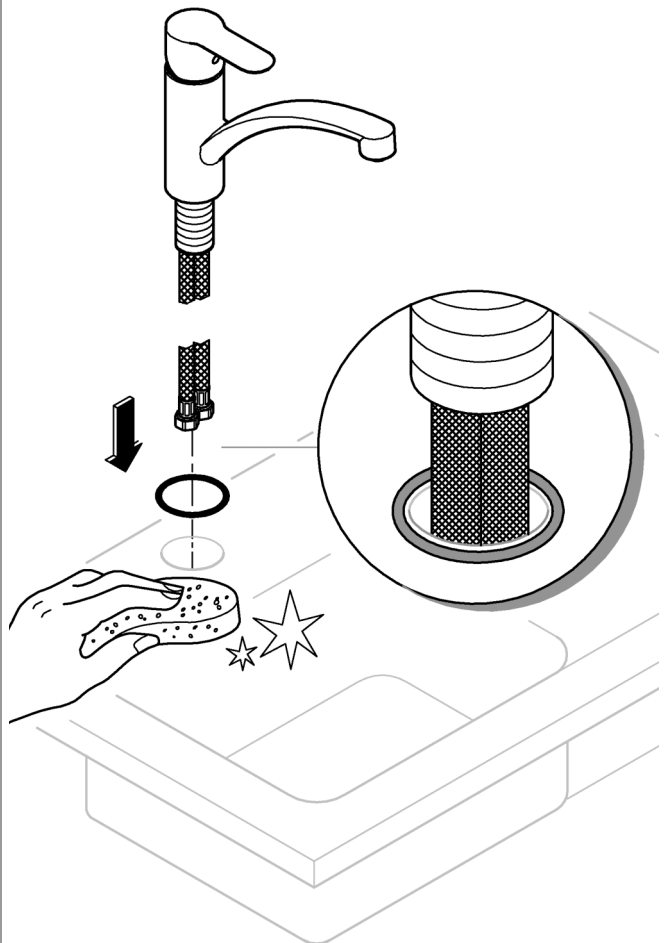

°C

max. 70° 60°

32mm
*19 332

		x°
		150°
		0°
		360°

1

2

3

Pure Freude
an Wasser