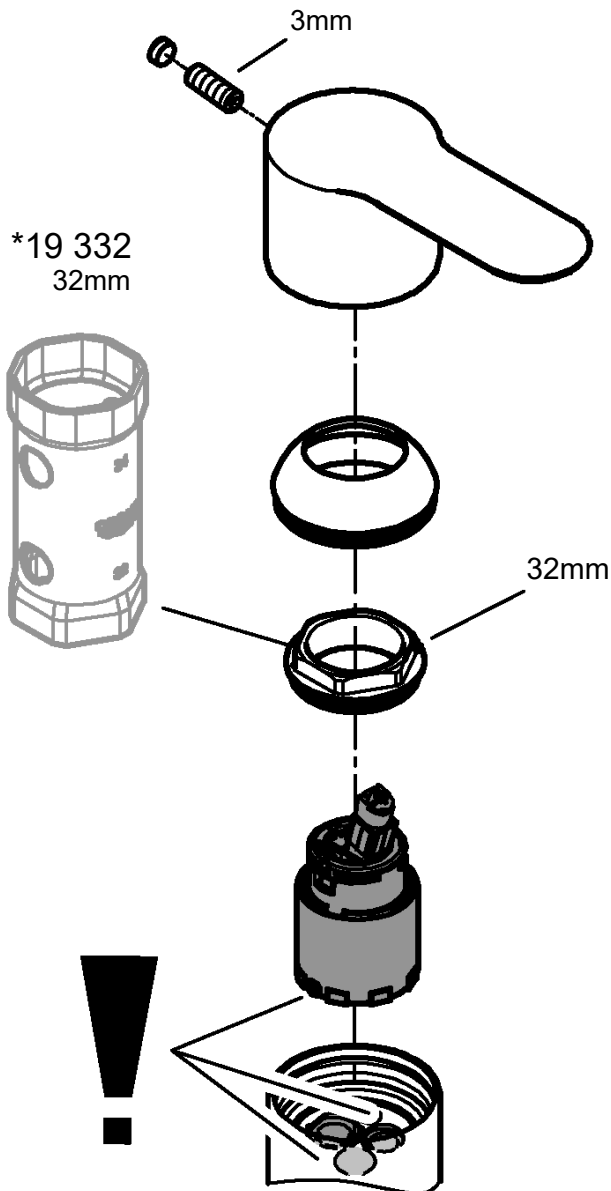

X	
48 530	46 374

Y		
48 540	46 863	46 824

*19 332	32mm

DIN 1988

DIN EN 806

bar

max. 10

0,5 5 1

°C

max. 70° 60°

32mm
*19 332

		x°
		150°
		0°
		360°

1

2

3

Pure Freude
an Wasser