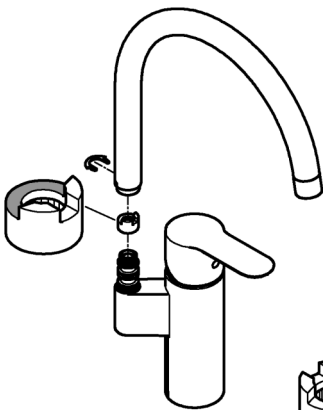

°C

max. 70° 60°

32mm
*19 332

		x°
		150°
		0°
		360°

1

2

3

Pure Freude
an Wasser