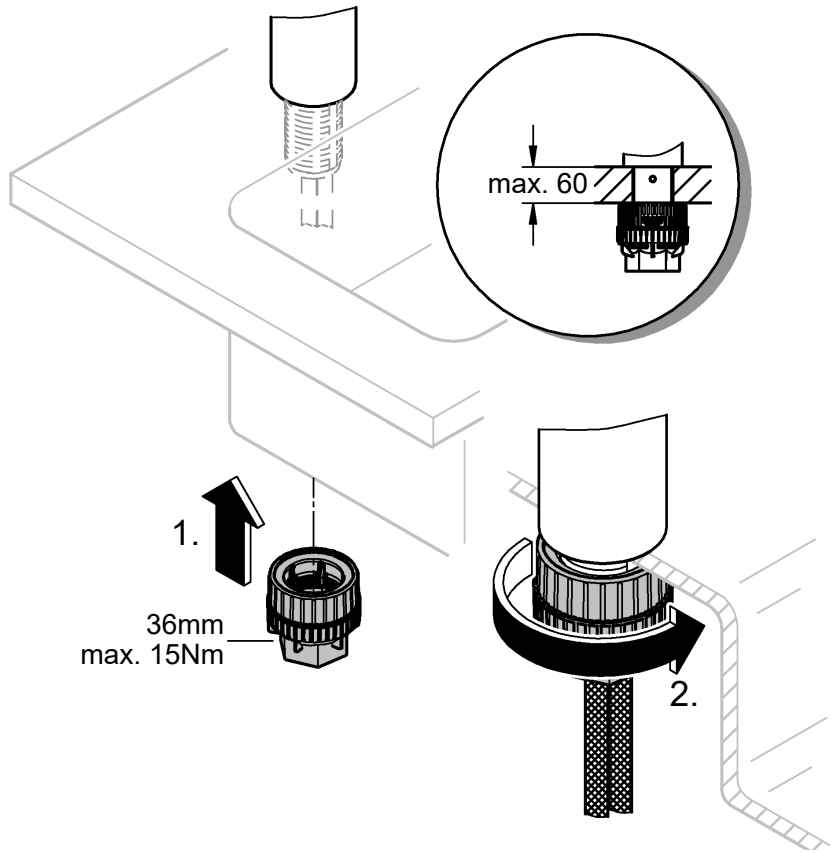

X	
48 530	46 374

Y		
48 540	46 863	46 824

*19 332	32mm

DIN 1988

DIN EN 806

bar

max. 10

0,5 5 1

°C

max. 70° 60°

32mm
*19 332

		x°
		150°
		0°
		360°

1

2

3

Pure Freude
an Wasser