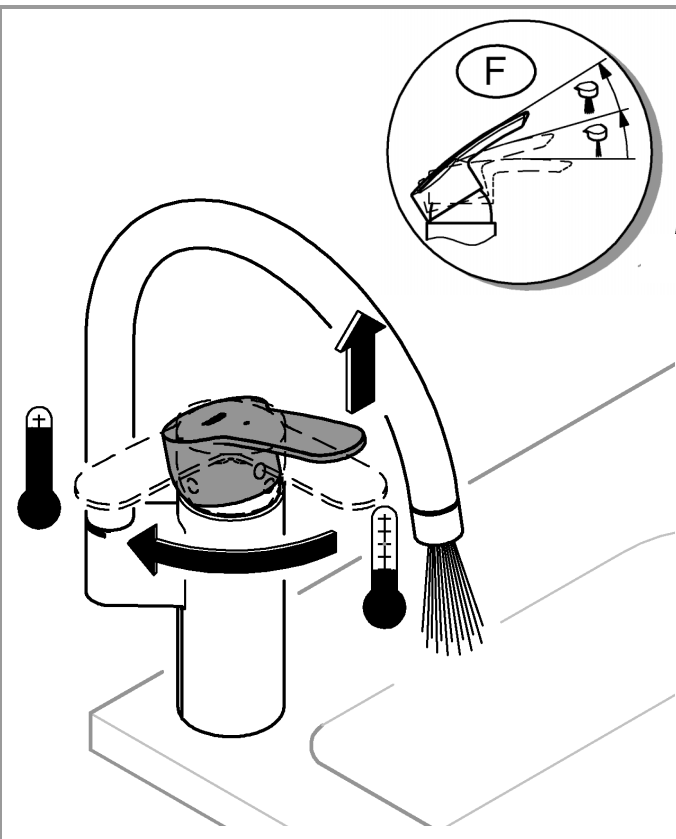

°C

max. 70° 60°

32mm
*19 332

		x°
		150°
		0°
		360°

1

2

3

Pure Freude
an Wasser