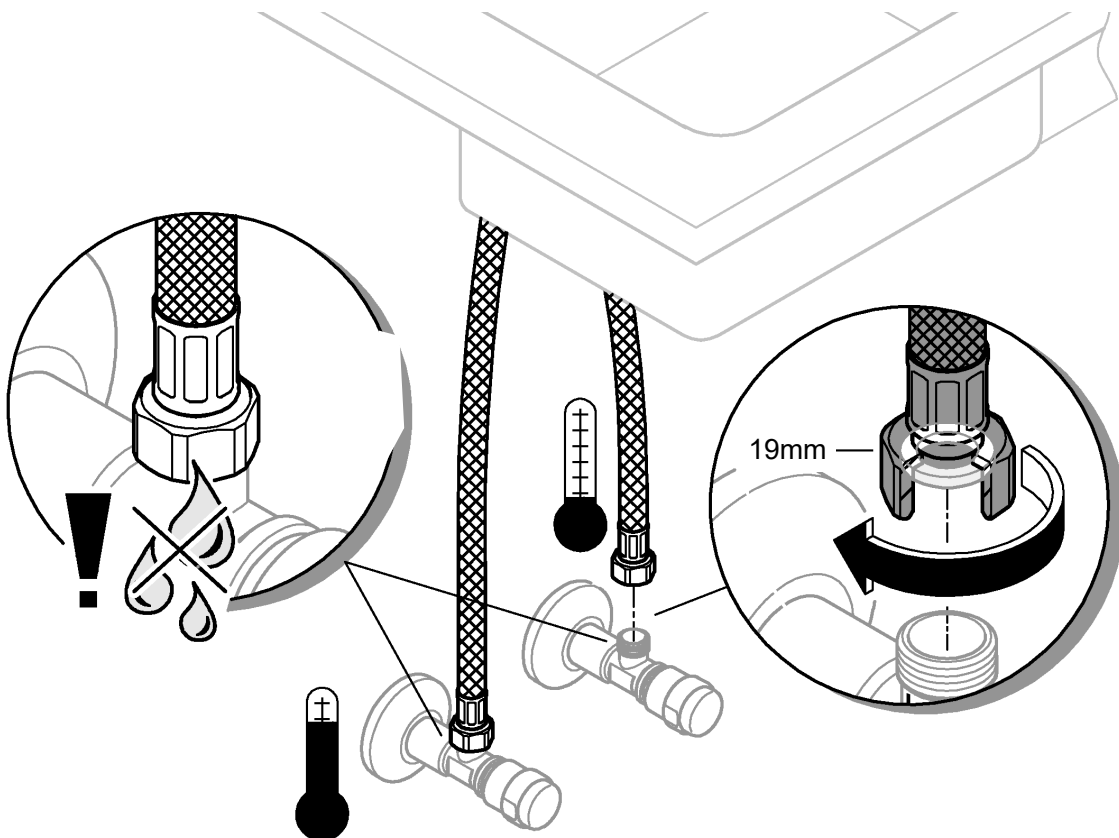

°C

max. 70° 60°

32mm
*19 332

		x°
		150°
		0°
		360°

1

2

3

Pure Freude
an Wasser