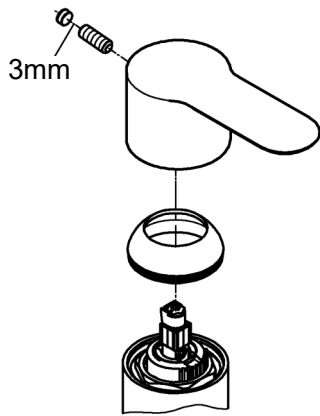

X	
48 530	46 374

Y		
48 540	46 863	46 824

*19 332	32mm

DIN 1988

DIN EN 806

bar

max. 10

0,5 5 1

°C

max. 70° 60°

32mm
*19 332

		x°
		150°
		0°
		360°

1

2

3

Pure Freude
an Wasser