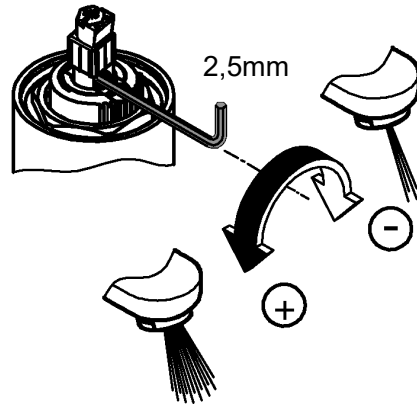

X	
48 530	46 374

Y		
48 540	46 863	46 824

*19 332	32mm

DIN 1988

DIN EN 806

bar

max. 10

0,5 5 1

°C

max. 70° 60°

32mm
*19 332

		x°
		150°
		0°
		360°

1

2

3

Pure Freude
an Wasser