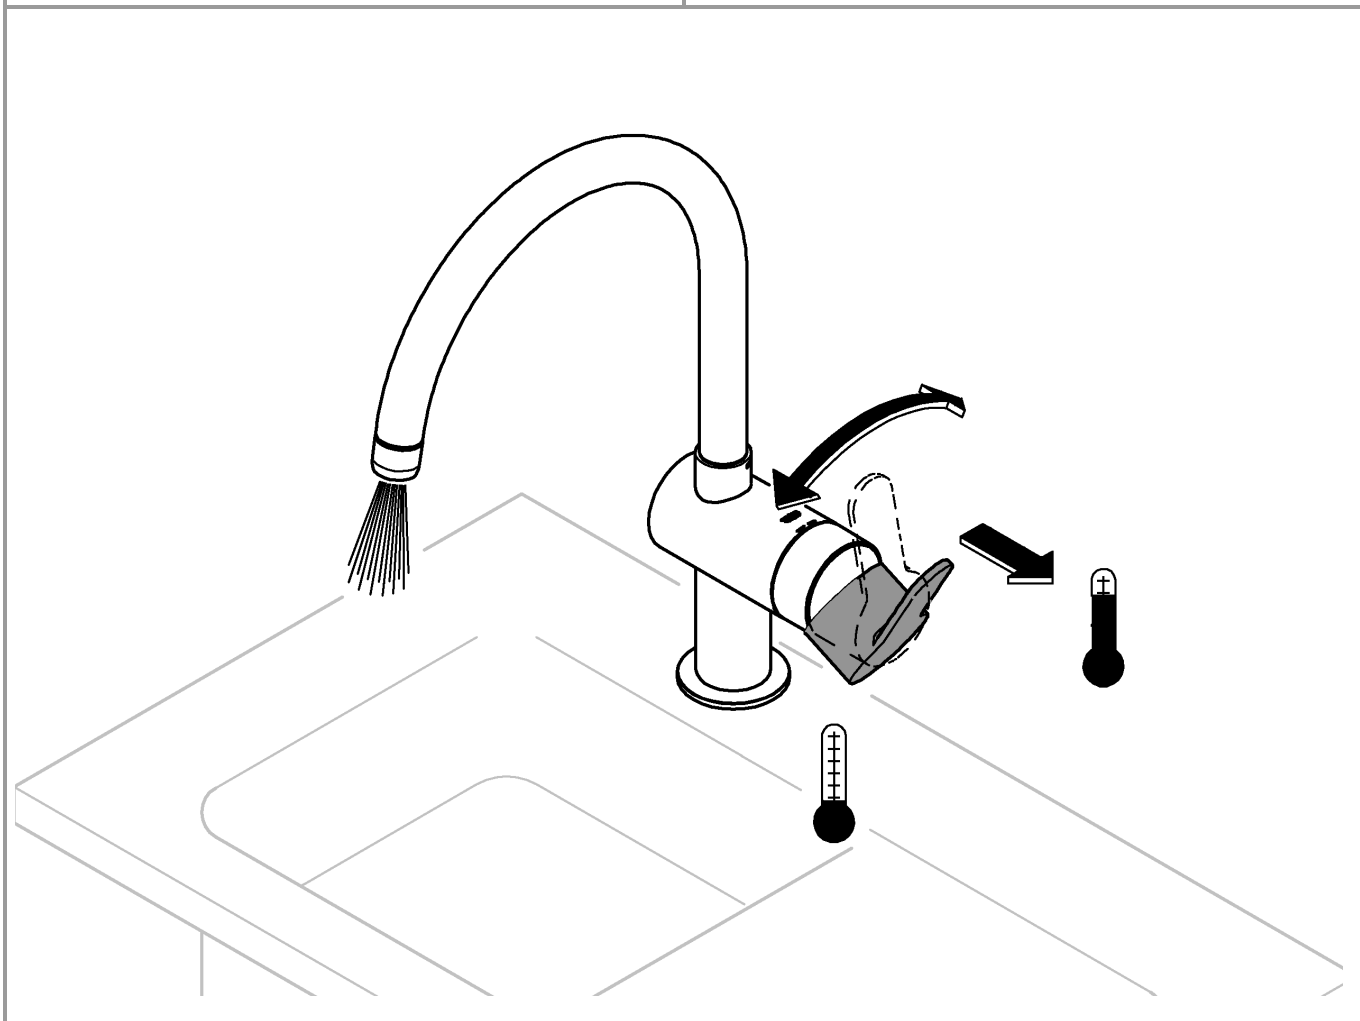

°C

max. 70° 60°

32mm
*19 332

		x°
		150°
		0°
		360°

1

2

3

Pure Freude
an Wasser