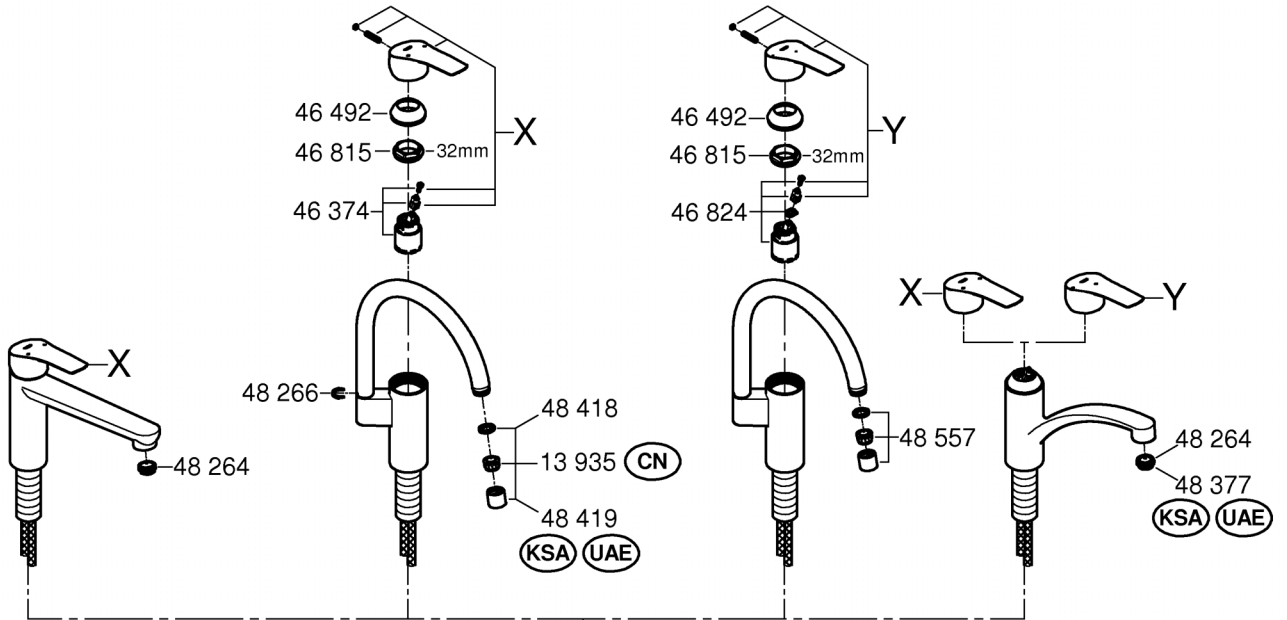

X	
48 530	46 374

Y		
48 540	46 863	46 824

*19 332	32mm

DIN 1988

DIN EN 806

bar

max. 10

0,5 5 1

°C

max. 70° 60°

32mm
*19 332

		x°
		150°
		0°
		360°

1

2

3

Pure Freude
an Wasser