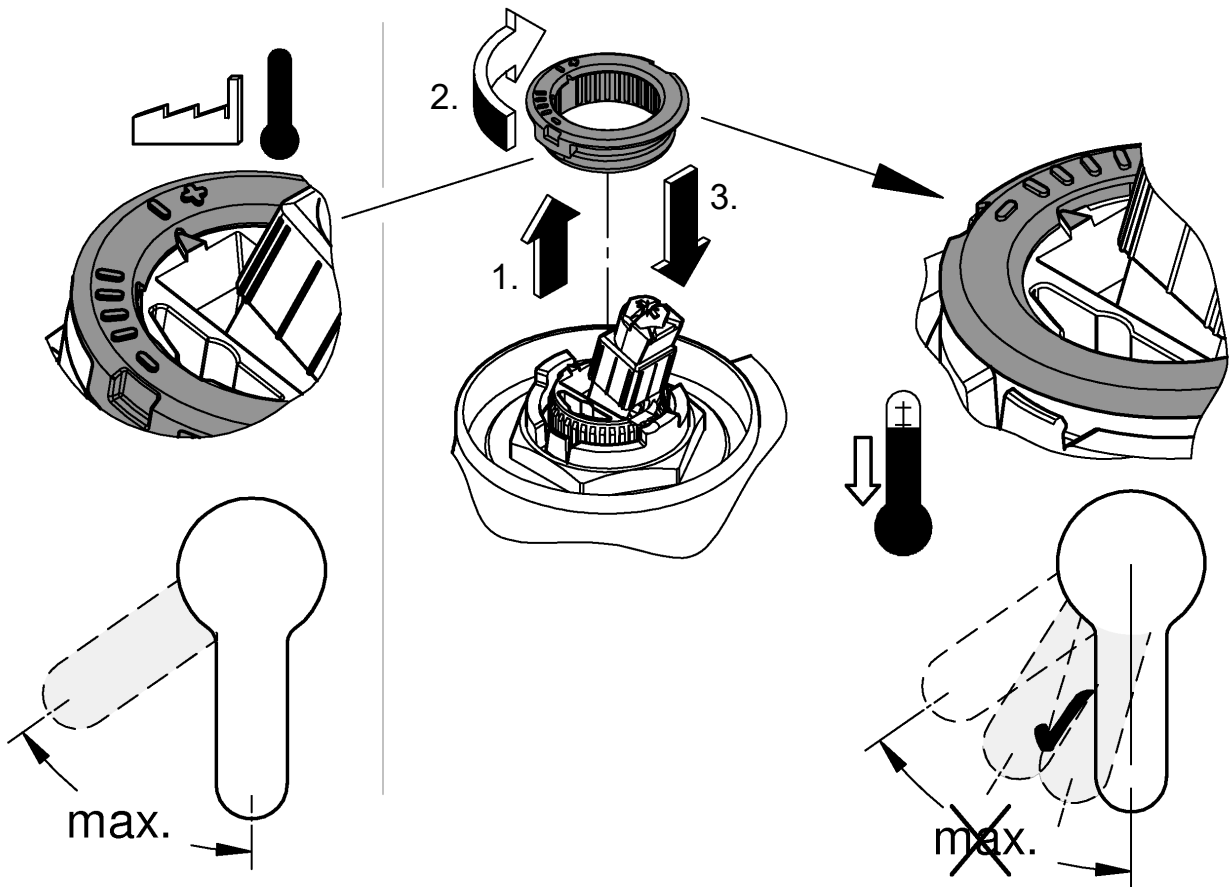

X	
48 530	46 374

Y		
48 540	46 863	46 824

*19 332	32mm

DIN 1988

DIN EN 806

bar

max. 10

0,5 5 1

°C

max. 70° 60°

32mm
*19 332

		x°
		150°
		0°
		360°

1

2

3

Pure Freude
an Wasser