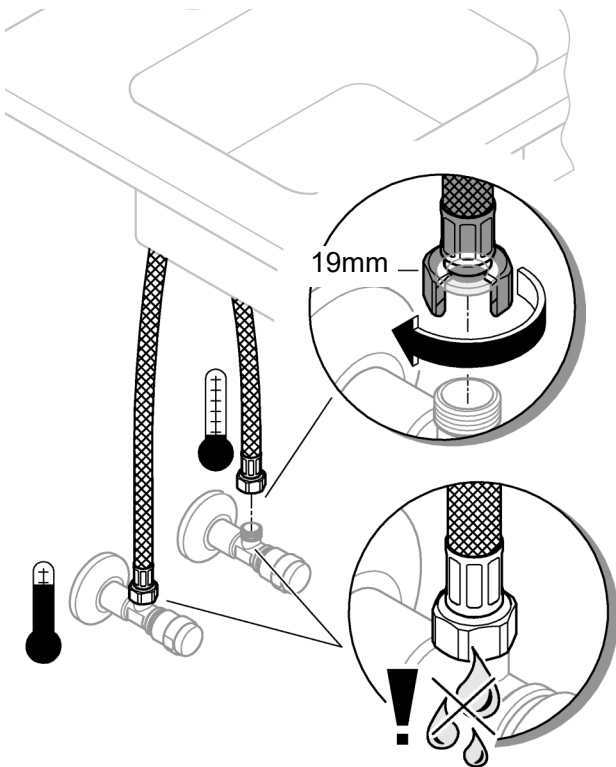

DIN 1988

DIN EN 806

Pressure gauge icon **bar**

max. 10

0,5 5 1

Thumbs up icon

Temperature gauge icon **°C**

max. 70°

Thumbs up icon

60°

4a

4b

KSA UAE CN

5

6

Pure Freude
an Wasser