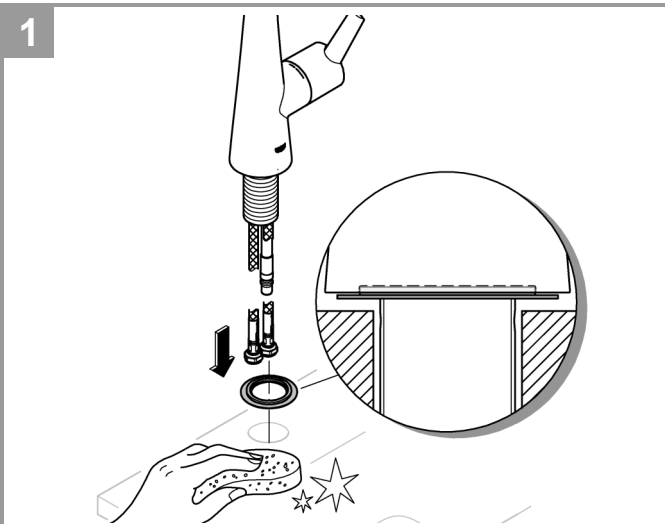

DIN 1988

DIN EN 806

Pressure gauge icon **bar**

max. 10

0,5 5 1

Thumbs up icon

Temperature gauge icon **°C**

max. 70°

Thumbs up icon

60°

4a

4b

KSA UAE CN

5

6

Pure Freude
an Wasser