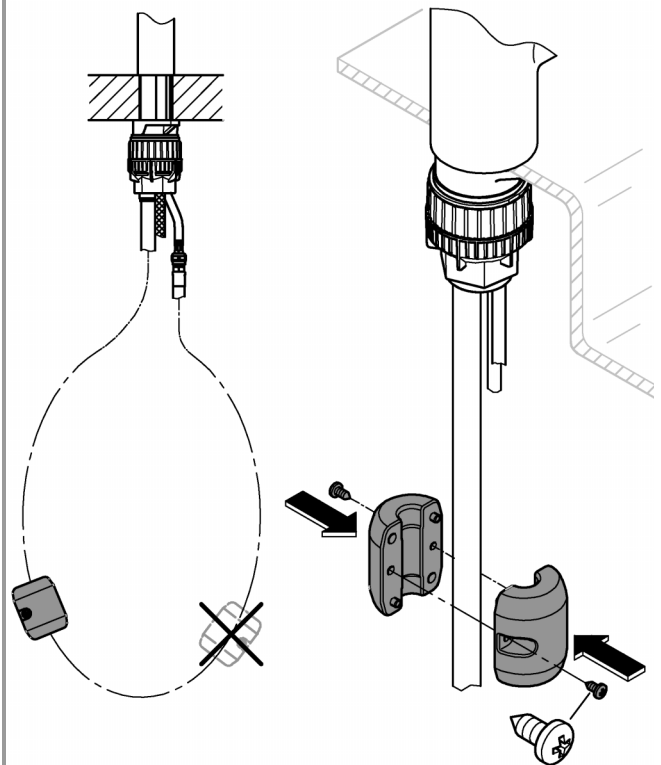

DIN 1988

DIN EN 806

Pressure gauge icon **bar**

max. 10

0,5 5 1

Thumbs up icon

Temperature gauge icon **°C**

max. 70°

Thumbs up icon

60°

4a

4b

KSA UAE CN

5

6

Pure Freude
an Wasser