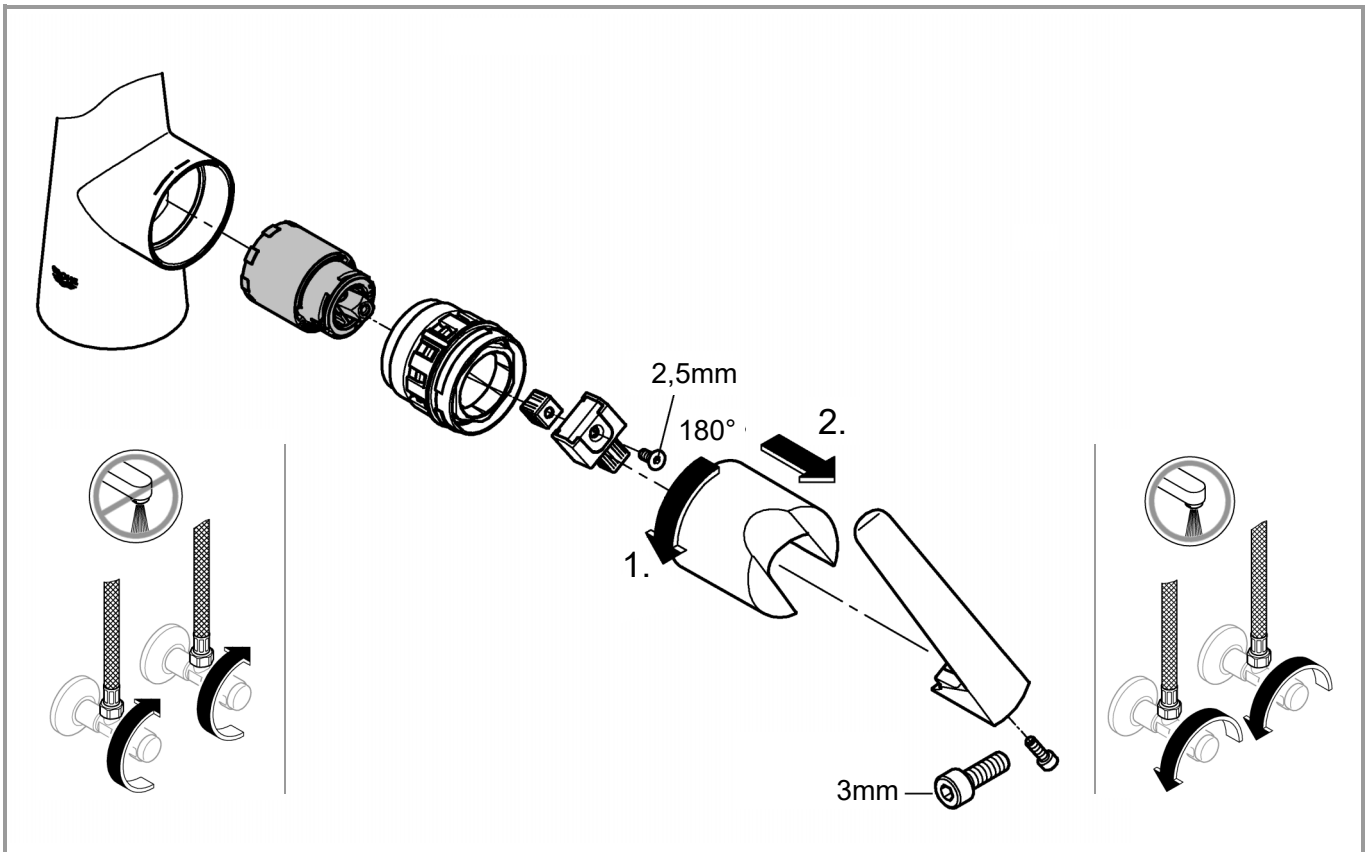

DIN 1988

DIN EN 806

Pressure gauge icon **bar**

max. 10

0,5 5 1

Thumbs up icon

Temperature gauge icon **°C**

max. 70°

Thumbs up icon

60°

4a

4b

KSA UAE CN

5

6

Pure Freude
an Wasser