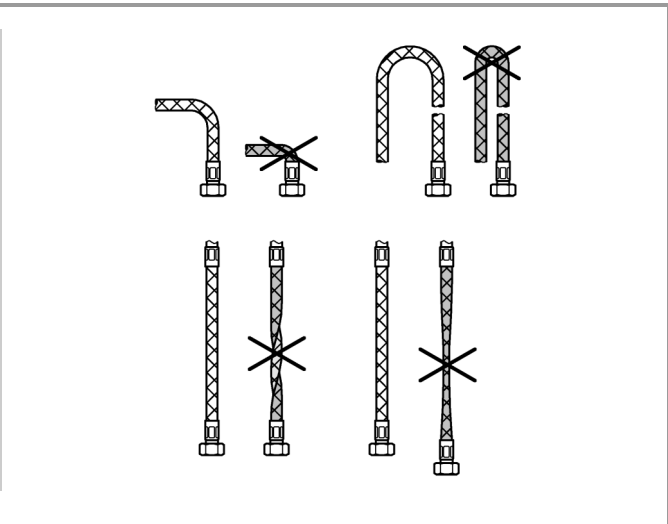

DIN 1988

DIN EN 806

Pressure gauge icon **bar**

max. 10

0,5 5 1

Thumbs up icon

Temperature gauge icon **°C**

max. 70°

Thumbs up icon

60°

4a

4b

KSA UAE CN

5

6

Pure Freude
an Wasser