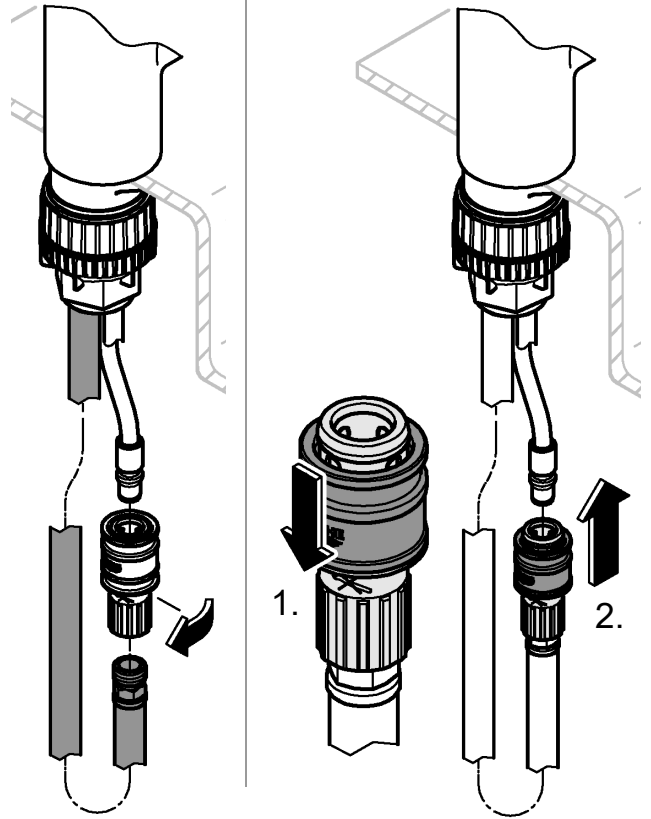

4b

KSA UAE CN