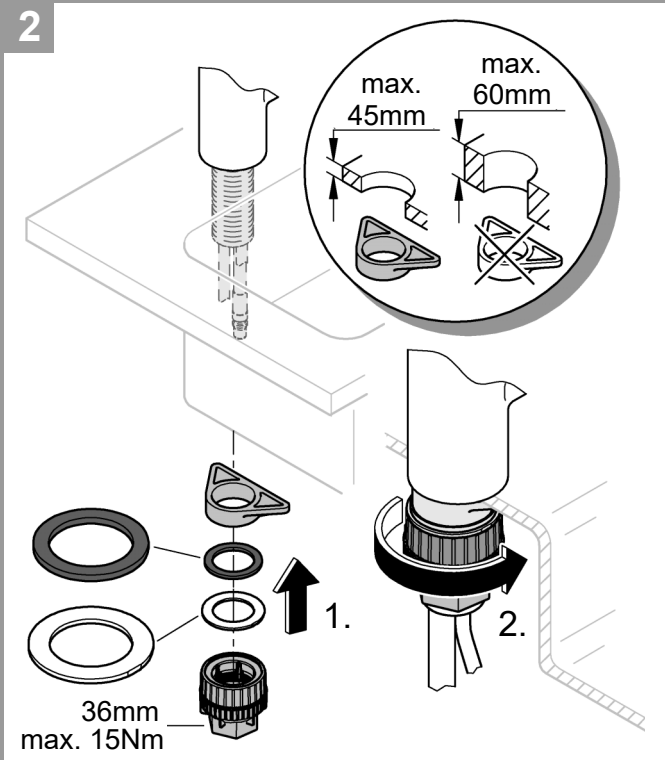

DIN 1988

DIN EN 806

Pressure gauge icon **bar**

max. 10

0,5 5 1

Thumbs up icon

Temperature gauge icon **°C**

max. 70°

Thumbs up icon

60°