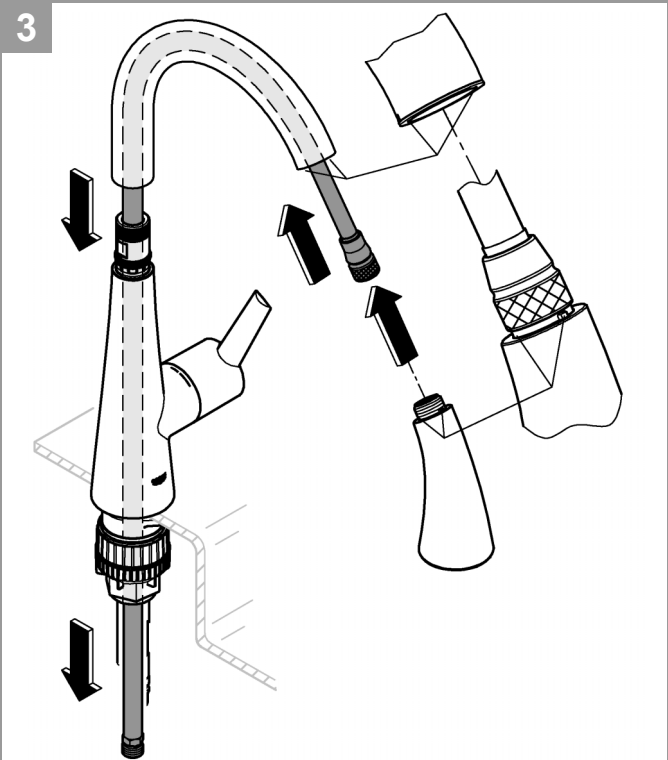

DIN 1988

DIN EN 806

Pressure gauge icon **bar**

max. 10

0,5 5 1

Thumbs up icon

Temperature gauge icon **°C**

max. 70°

Thumbs up icon

60°

4a

4b

KSA UAE CN

5

6

Pure Freude
an Wasser