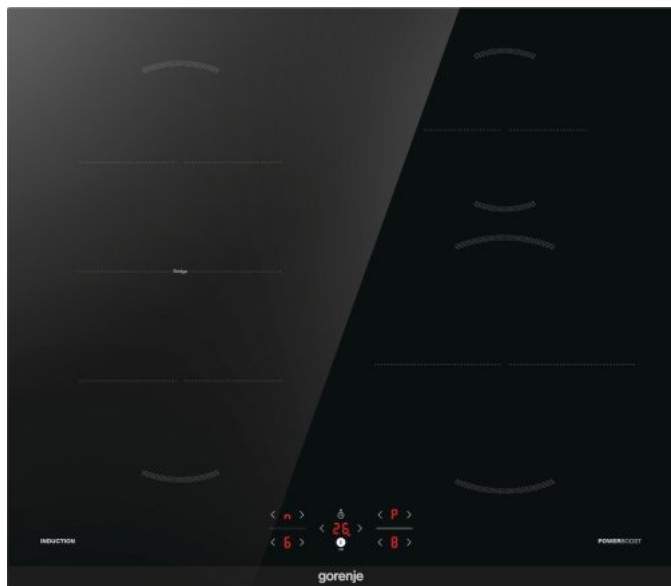

GI6421BC

gorenje
Life Simplified

Індукційна поверхня

 Зона BigZone діаметром 23 см

 Просте керування

 BridgeZone

 Таймер

 Функція PowerBoost

 OptiZones

 ChildLock

 Індикатори залишкового тепла

Чорний

Шліфований передній край

Сенсорне управління TouchControl

Функція таймера

Поєднання конфорок

Функція PowerBoost

4 індукційні зони нагріву Ліва передня конфорка: Ø 18 см, 1.5/2 кВт, Права передня конфорка: Ø 23 см, 1.5/2 кВт, Ліва задня конфорка: Ø 18 см, 1.5/2 кВт, Права задня конфорка: Ø 14.5 см, 1.2/1.6 кВт