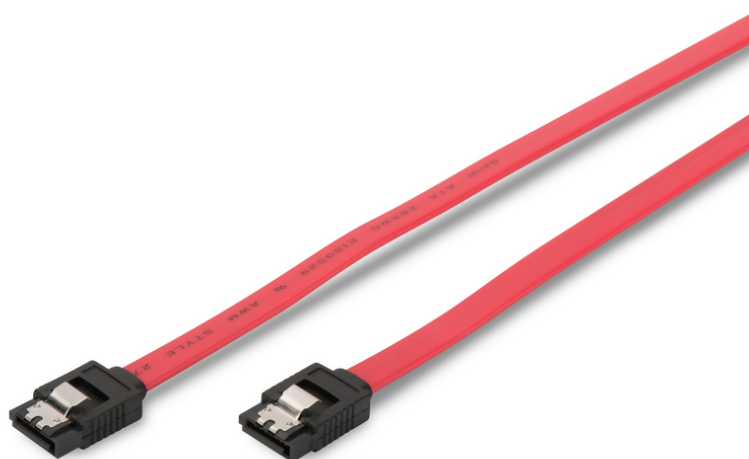

DIGITUS Соединительный кабель SATA

AK-400102-005-R
EAN 4016032299950

SATA connection cable, L-type, w/ latch F/F, 0.5m, straight, SATA II/III, re

Этот внутренний контактный кабель предназначен, к примеру, для соединения разъёма Serial-ATA жесткого диска, а также CD-/DVD/Blue-Ray проигрывателей с материнской платой. Совместим также с SATA II/I.

с защелкой для надежного соединения

- Assortment: SATA Cables
- AWG: 28
- Color cable: red
- Color connector: black

- Connector 1: SATA (7pin) connector, L-type
- Connector 2: SATA (7pin) connector, L-type
- Data rate: 6 Gbit/s
- Hoods: molded
- Interlock: Metal latch
- Packaging: Polybag
- Style: Flat cable
- Version: SATA Revision 3
- Wire material: CU
- Length: 0.5 m
- Shielding: Unshielded