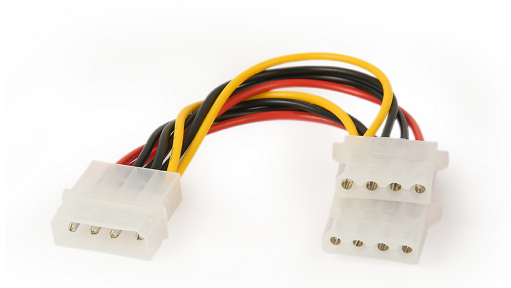

Внутрішній подвійний кабель живлення

CC-PSU-1

Специфікація

Довжина: 0.15 м

Особливості

- Внутрішній кабель живлення MOLEX 4-pin, розгалужений на 2 роз'єми

Пакування

Кількість в коробці, шт.	500
Об'єм коробки, куб. м	0.028
Вага коробки, кг	8
Розмір індивідуальної упаковки ДхШхВ:	125x90x10 mm
Розмір коробки ДхШхВ:	400x310x225 mm
Країна виробник	CN
Штрих-код	8716309011112
Митний-код	8522900090