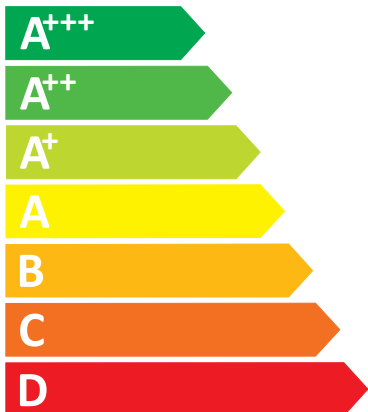

ЕНЕРГО
ефективність

Whirlpool

WHK 26402 XBR4U1

ЕНЕРГО
СПОЖИВАННЯ

260
кВт·г/рік

249 л

106 л

35 дБ