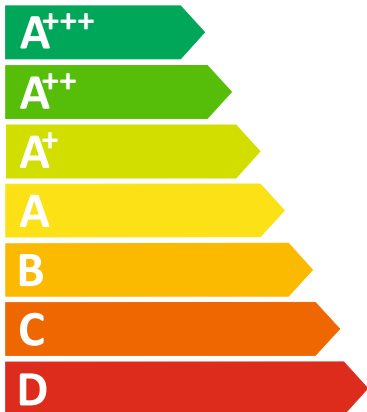

ЕНЕРГО
ефективність

Whirlpool

WHK 26362 XP4U

ЕНЕРГО
СПОЖИВАННЯ

248
кВт·г/рік

210 л

106 л

35 дБ