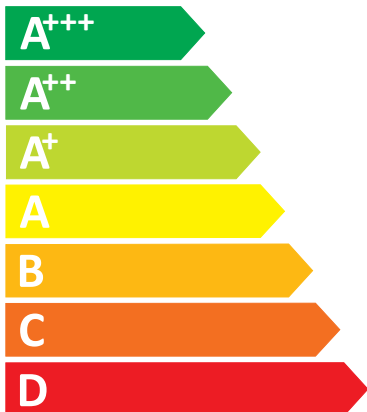

**ЕНЕРГО**  
ефективність

**Whirlpool**

WHK 25402 XBR4U

**ЕНЕРГО**  
СПОЖИВАННЯ

**260**  
кВт·г/рік

**249 л**

**106 л**

**35 дБ**