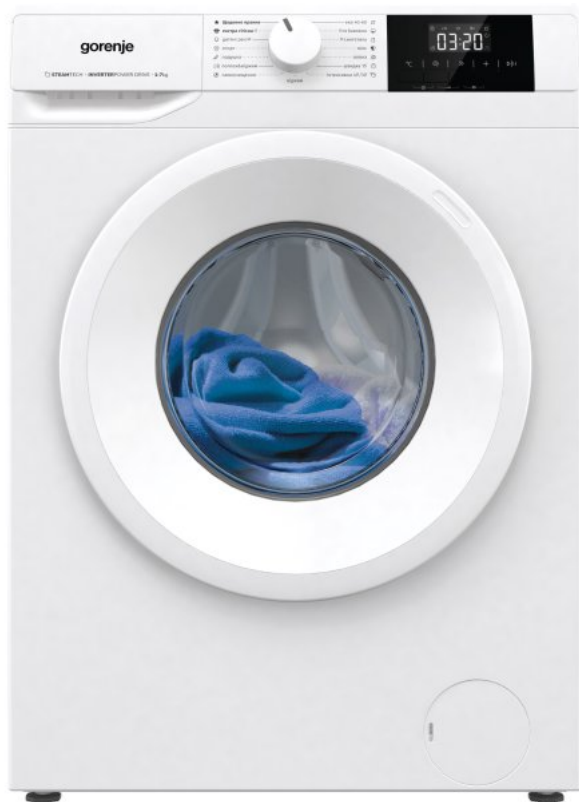

# WNGPI72SBS/UA

**gorenje**  
Life Simplified

Двигун Inverter PowerDrive

SteriTub — чиста пральна машина для чистої білизни

Блокування від дітей

Колір: Білий

Мотор Inverter PowerDrive

Кількість обертів: **1,200 об./хв.**

Завантаження: **7 кг**

Об'єм барабану: **43 л**

Керування: **Кнопка**

DelayEnd

Прання у холодній воді: **15 °C**

15 програм

Регулювання температури

Захист від змінання AntiCrease

Коротка програма

Функція пари

Додавання білизни

Параметр завершення прання

Технологія SteamTech

Програма самоочистки SteriTub

Блокування від дітей

Контроль стабільності (SCS)