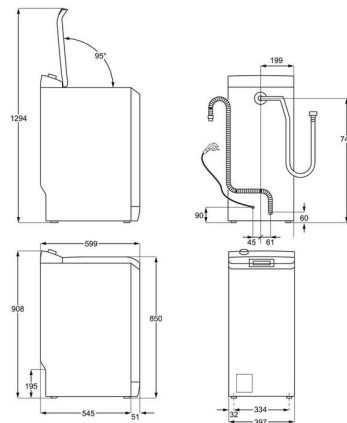

**Product Specification**

Клас енергоспоживання (фактичний)	A+++ -30%
Клас енергоспоживання	A+++
Номінальна напруга, В	230
Потужність, Вт	2100
Габарити (ВхШхГ), мм	890x400x600
Запобіжники, А	10
Рівень шуму під час прання (IEC7043), дБ(А)	49
Колір	Білий
Країна виробництва	Польща
Підключення води	Холодна
Вага, кг	58
Програми прання	Std Cotton 60 Half & Full Load, Std Cotton 40 Half Load
Дисплей	Великий РК-дисплей
Довжина кабелю живлення, м	1.61
Технологія прання	Око Mix
Захист від протікання	Є
Штрих-код	7333394061337
Об'єм барабану, л	42
Датчики	Датчик контролю води, Регулятор потоку, Prosense
Споживання електроенергії за рік, кВт*г	112 - 10360