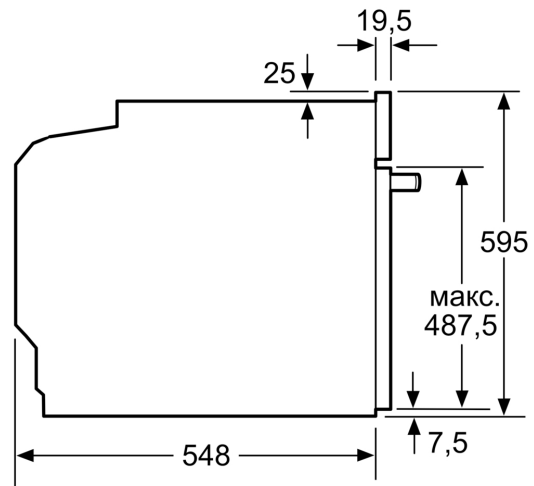

Розміри (ВхШхГ): .....595x594x548 mm

Розміри приладу в упаковці (ВхШхГ): .....675 x 660 x 690 mm

Матеріал панелі керування: .....Скло

Матеріал дверцят: .....Скло

Вага нетто: ..... 36.1 kg

Корисний об'єм камери: ..... 71 l

**Серія 4, Вбудовувана духова шафа  
з функцією додавання пари, 60 x  
60 см, Чорний  
HRG232EB3**

Розміри у мм

Розміри у мм

**A:** 19,5 мм  
**B:** Місце для підключення приладу 320 x 115 мм

Монтаж з варильною поверхнею.

Розміри в мм