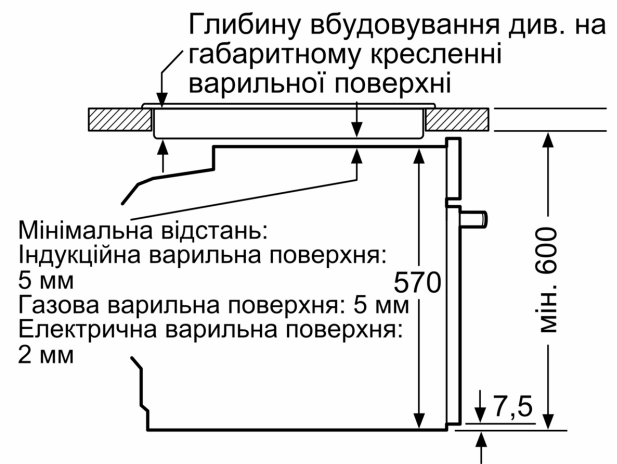

Розміри (ВхШхГ): .....595x594x548 mm

Розміри приладу в упаковці (ВхШхГ): .....675 x 660 x 690 mm

Матеріал панелі керування: .....Скло

Матеріал дверцят: .....Скло

Вага нетто: ..... 36.1 kg

Корисний об'єм камери: ..... 71 l

**Серія 4, Вбудовувана духова шафа  
з функцією додавання пари, 60 x  
60 см, Чорний  
HRG232EB3**

Розміри у мм

Розміри у мм

**A:** 19,5 мм  
**B:** Місце для підключення приладу 320 x 115 мм

Монтаж з варильною поверхнею.

Розміри в мм