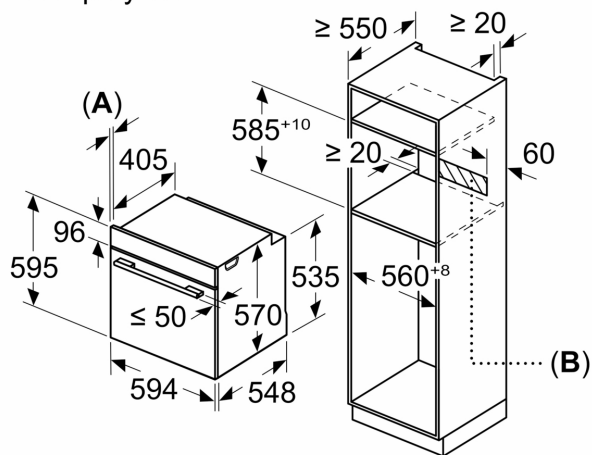

Розміри (ВхШхГ): .....595x594x548 mm

Розміри приладу в упаковці (ВхШхГ): .....675 x 660 x 690 mm

Матеріал панелі керування: .....Скло

Матеріал дверцят: .....Скло

Вага нетто: ..... 36.1 kg

Корисний об'єм камери: ..... 71 l

**Серія 4, Вбудовувана духова шафа  
з функцією додавання пари, 60 x  
60 см, Чорний  
HRG232EB3**

Розміри у мм

Розміри у мм

**A:** 19,5 мм  
**B:** Місце для підключення приладу 320 x 115 мм

Монтаж з варильною поверхнею.

Розміри в мм