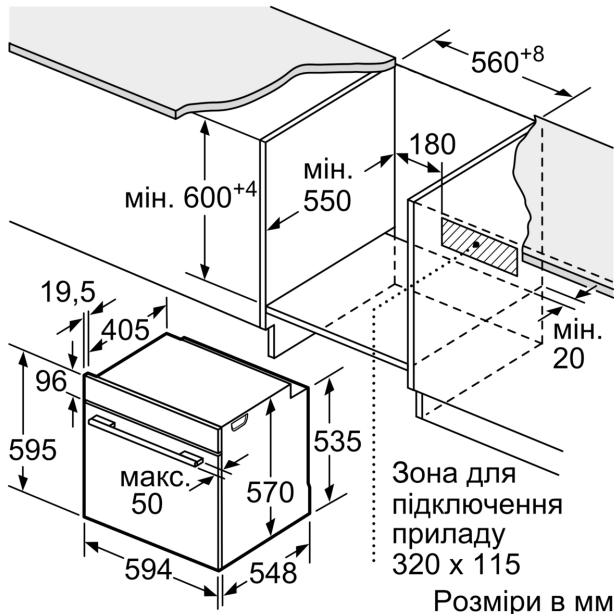

Розміри (ВхШхГ): .....595x594x548 mm

Розміри приладу в упаковці (ВхШхГ): .....675 x 660 x 690 mm

Матеріал панелі керування: .....Скло

Матеріал дверцят: .....Скло

Вага нетто: ..... 36.1 kg

Корисний об'єм камери: ..... 71 l

**Серія 4, Вбудовувана духова шафа  
з функцією додавання пари, 60 x  
60 см, Чорний  
HRG232EB3**

Розміри у мм

Розміри у мм

**A:** 19,5 мм  
**B:** Місце для підключення приладу 320 x 115 мм

Монтаж з варильною поверхнею.

Розміри в мм