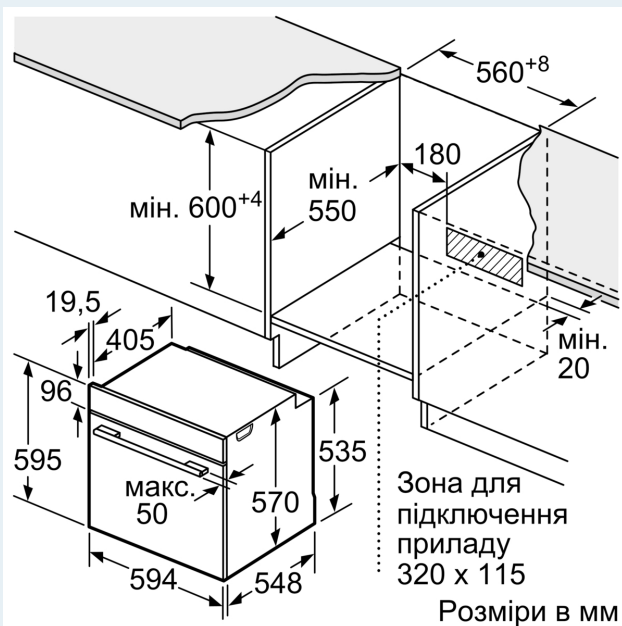

Розміри приладу в упаковці (ВxШxГ): 675 x 660 x 690 mm

Матеріал панелі керування:Скло

Матеріал дверцят: Скло

Вага нетто: 35.0 kg

Корисний об'єм камери: 71 l

Вид нагрівання: Смаження на повітрі (аерофритюр), Гриль великої площі, Гаряче повітря делікатне, Гаряче повітря, Стандартне нагрівання, Піца, Гриль + гаряче повітря

Акcesуари:

- Решітка

Турбота про навколишнє середовище/Безпека:

- Максимальна температура нагрівання вікна дверцят: 40°C
- Захисне відключення

Технічні характеристики:

- Довжина основного кабеля: 120 см
- Номінальна напруга: 221 - 240 V
- Потужність підключення: 3.6 кВт

Розміри:

- Розміри приладу (ВxШxГ): 595 мм x 594 мм x 548 мм
- Розміри ніші (ВxШxГ): 585 мм - 595 мм x 560 мм - 568 мм x 550 мм

- Габарити та вказівки щодо встановлення приладу наведено у схемах вбудовування

iQ300, Вбудовувана духовна шафа з функцією додавання пари, 60 x 60 см, Чорна нерж. сталь HR232GEB3

Розміри у мм

A: 19,5 мм

B: Місце для підключення приладу 320×115 мм

Монтаж з варильною поверхнею.

Глибину вбудовування див. на габаритному кресленні варильної поверхні