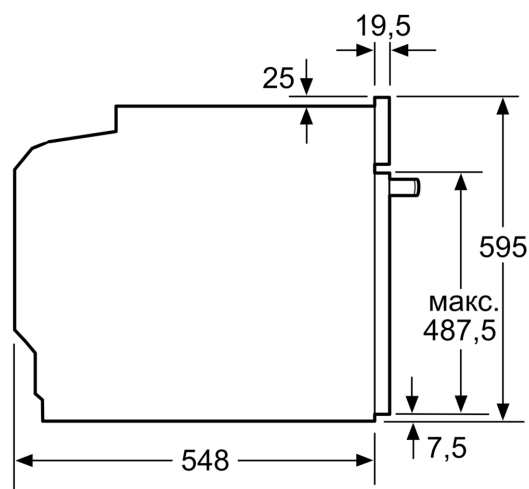

Розміри приладу в упаковці (ВxШxГ): 675 x 660 x 690 mm

Матеріал панелі керування:Скло

Матеріал дверцят: Скло

Вага нетто: 35.0 kg

Корисний об'єм камери: 71 l

Вид нагрівання: Смаження на повітрі (аерофритюр), Гриль великої площі, Гаряче повітря делікатне, Гаряче повітря, Стандартне нагрівання, Піца, Гриль + гаряче повітря

Акcesуари:

- Решітка

Турбота про навколишнє середовище/Безпека:

- Максимальна температура нагрівання вікна дверцят: 40°C
- Захисне відключення

Технічні характеристики:

- Довжина основного кабеля: 120 см
- Номінальна напруга: 221 - 240 V
- Потужність підключення: 3.6 кВт

Розміри:

- Розміри приладу (ВxШxГ): 595 мм x 594 мм x 548 мм
- Розміри ніші (ВxШxГ): 585 мм - 595 мм x 560 мм - 568 мм x 550 мм

- Габарити та вказівки щодо встановлення приладу наведено у схемах вбудовування

iQ300, Вбудовувана духовна шафа з функцією додавання пари, 60 x 60 см, Чорна нерж. сталь HR232GEB3

Розміри у мм

A: 19,5 мм

B: Місце для підключення приладу 320×115 мм

Монтаж з варильною поверхнею.

Глибину вбудовування див. на габаритному кресленні варильної поверхні