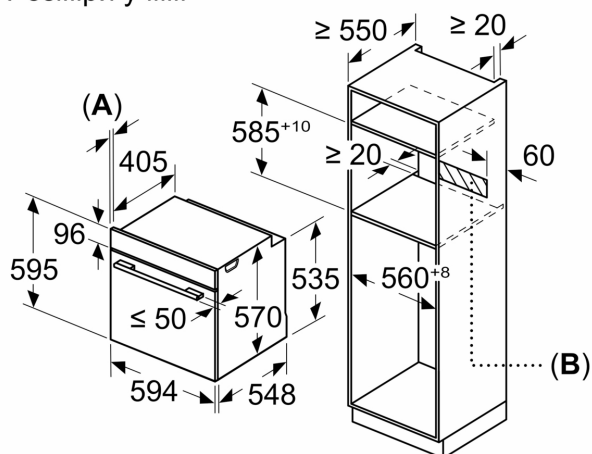

Розміри:

- Розміри приладу (ВxШxГ): 595 мм x 594 мм x 548 мм
- Розміри ніші (ВxШxГ): 585 мм - 595 мм x 560 мм - 568 мм x 550 мм

- Габарити та вказівки щодо встановлення приладу наведено у схемах вбудовування

iQ300, Вбудовувана духовна шафа з функцією додавання пари, 60 x 60 см, Чорна нерж. сталь HR232GEB3

Розміри у мм

A: 19,5 мм

B: Місце для підключення приладу 320×115 мм

Монтаж з варильною поверхнею.

Глибину вбудовування див. на габаритному кресленні варильної поверхні

Мінімальна відстань:
Індукційна варильна поверхня: 5 мм
Газова варильна поверхня: 5 мм
Електрична варильна поверхня: 2 мм

Розміри в мм