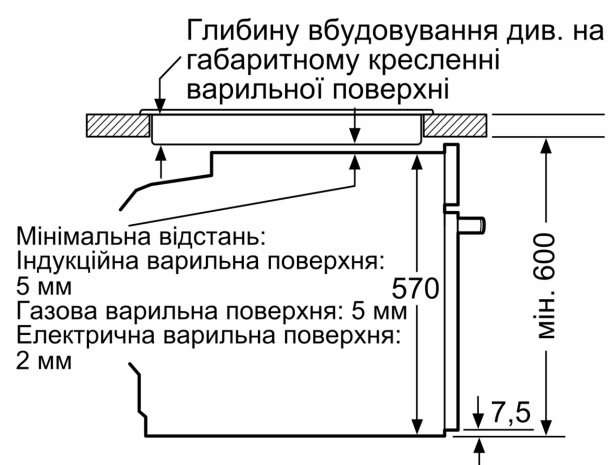

Розміри приладу в упаковці (ВxШxГ): 675 x 660 x 690 mm

Матеріал панелі керування:Скло

Матеріал дверцят: Скло

Вага нетто: 35.0 kg

Корисний об'єм камери: 71 l

Вид нагрівання: Смаження на повітрі (аерофритюр), Гриль великої площі, Гаряче повітря делікатне, Гаряче повітря, Стандартне нагрівання, Піца, Гриль + гаряче повітря

Розміри:

- Розміри приладу (ВxШxГ): 595 мм x 594 мм x 548 мм
- Розміри ніші (ВxШxГ): 585 мм - 595 мм x 560 мм - 568 мм x 550 мм

- Габарити та вказівки щодо встановлення приладу наведено у схемах вбудовування

iQ300, Вбудовувана духовна шафа з функцією додавання пари, 60 x 60 см, Чорна нерж. сталь HR232GEB3

Розміри у мм

A: 19,5 мм

B: Місце для підключення приладу 320×115 мм

Монтаж з варильною поверхнею.

Глибину вбудовування див. на габаритному кресленні варильної поверхні

Мінімальна відстань:
Індукційна варильна поверхня: 5 мм
Газова варильна поверхня: 5 мм
Електрична варильна поверхня: 2 мм

Розміри в мм