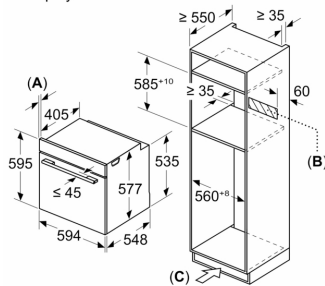

Технічні характеристики:

- Довжина основного кабеля: 120 см
- Номінальна напруга: 221 - 240 V
- Потужність підключення: 3.6 кВт

Розміри:

- Розміри приладу (ВхШхГ): 595 мм x 594 мм x 548 мм
- Розміри ніші (ВхШхГ): 585 мм - 595 мм x 560 мм - 568 мм x 550 мм
- Габарити та вказівки щодо встановлення приладу наведено у схемах вбудовування

**Серія 8, Вбудовувана духова шафа
з мікрохвилями, 60 x 60 см,
Чорний
HMG776NB1**

Розміри у мм

- A: 19,5 мм
- B: Місце для підключення приладу 320 x 115 мм
- C: Вентиляція у цokolі $\geq 200 \text{ cm}^2$