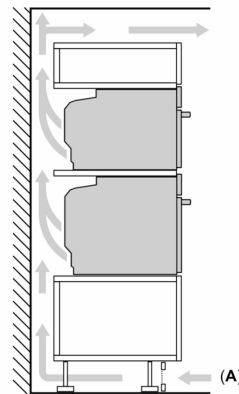

Технічні характеристики:

- Довжина основного кабеля: 120 см
- Номінальна напруга: 221 - 240 V
- Потужність підключення: 3.6 кВт

Розміри:

- Розміри приладу (ВхШхГ): 595 мм x 594 мм x 548 мм
- Розміри ніші (ВхШхГ): 585 мм - 595 мм x 560 мм - 568 мм x 550 мм
- Габарити та вказівки щодо встановлення приладу наведено у схемах вбудовування

**Серія 8, Вбудовувана духова шафа
з мікрохвилями, 60 x 60 см,
Чорний
HMG776NB1**

Розміри у мм

- A: 19,5 мм
- B: Місце для підключення приладу 320 x 115 мм
- C: Вентиляція у цokolі $\geq 200 \text{ cm}^2$

Монтаж двох приладів один над одним

Повітрообмін

A: Отвір для входу повітря $\geq 200 \text{ cm}^2$

Розміри у мм

При вбудовуванні дрібних побутових приладів під варильною поверхнею необхідно враховувати вимоги щодо товщини стільниці (включаючи підсилюючий елемент).

Тип варильної поверхні	мін. товщина стільниці	
	накладна	з поверхнею
Індукційна варильна поверхня	37 мм	38 мм
Індукційна варильна поверхня з нагріванням по всій площині	47 мм	48 мм
Газова варильна поверхня	30 мм	38 мм
Електрична варильна поверхня	27 мм	30 мм