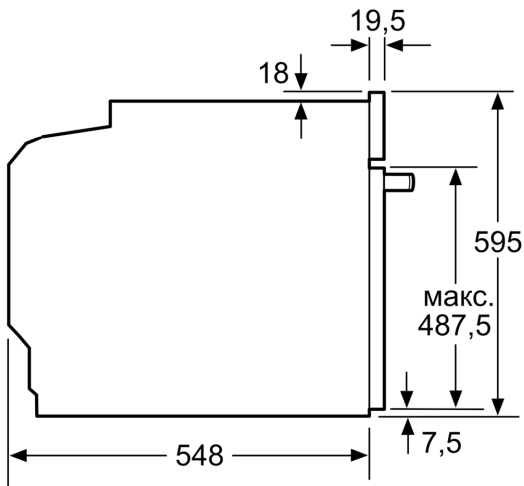

Технічні характеристики:

- Довжина основного кабеля: 120 см
- Номінальна напруга: 221 - 240 V
- Потужність підключення: 3.6 кВт

Розміри:

- Розміри приладу (ВхШхГ): 595 мм x 594 мм x 548 мм
- Розміри ніші (ВхШхГ): 585 мм - 595 мм x 560 мм - 568 мм x 550 мм
- Габарити та вказівки щодо встановлення приладу наведено у схемах вбудовування

**Серія 8, Вбудовувана духова шафа
з мікрохвилями, 60 x 60 см,
Чорний
HMG776NB1**

Розміри у мм

- A: 19,5 мм
- B: Місце для підключення приладу 320 x 115 мм
- C: Вентиляція у цokolі $\geq 200 \text{ cm}^2$

Монтаж двох приладів один над одним

Повітрообмін

A: Отвір для входу повітря $\geq 200 \text{ cm}^2$

Розміри у мм

При вбудовуванні дрібних побутових приладів під варильною поверхнею необхідно враховувати вимоги щодо товщини стільниці (включаючи підсилюючий елемент).