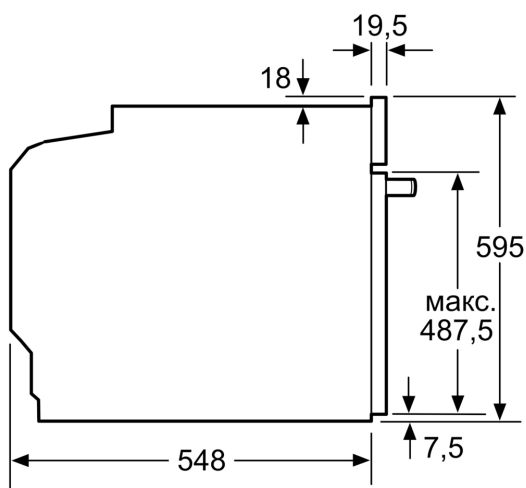

### Технічні характеристики:

- Довжина основного кабеля: 120 см
- Номінальна напруга: 221 - 240 V
- Потужність підключення: 3.6 кВт

### Розміри:

- Розміри приладу (ВxШxГ): 595 мм x 594 мм x 548 мм
- Розміри ніші (ВxШxГ): 585 мм - 595 мм x 560 мм - 568 мм x 550 мм
- Габарити та вказівки щодо встановлення приладу наведено у схемах вбудовування

## iQ700, Вбудовувана духовна шафа з мікрохвилями, 60 x 60 см, Чорний HM778GMB1

Розміри у мм

- A: 19,5 мм
- B: Місце для підключення приладу 320 x 115 мм
- C: Вентиляція у цоколі  $\geq 200 \text{ см}^2$

Монтаж двох приладів один над одним

Повітрообмін

A: Отвір для входу повітря  $\geq 200 \text{ см}^2$

Розміри у мм

При вбудовуванні дрібних побутових приладів під варильною поверхнею необхідно враховувати вимоги щодо товщини стільниці (включаючи підсилюючий елемент).