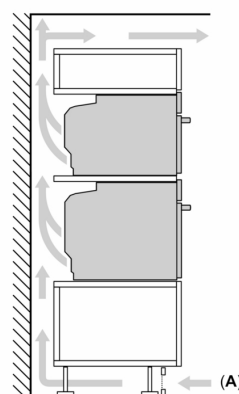

### Розміри:

- Розміри приладу (ВxШxГ): 595 мм x 594 мм x 548 мм
- Розміри ніші (ВxШxГ): 585 мм - 595 мм x 560 мм - 568 мм x 550 мм
- Габарити та вказівки щодо встановлення приладу наведено у схемах вбудовування

## iQ700, Вбудовувана духовна шафа з мікрохвилями, 60 x 60 см, Чорний HM778GMB1

Розміри у мм

- A: 19,5 мм
- B: Місце для підключення приладу 320 x 115 мм
- C: Вентиляція у цоколі  $\geq 200 \text{ см}^2$

Монтаж двох приладів один над одним

Повітрообмін

A: Отвір для входу повітря  $\geq 200 \text{ см}^2$

Розміри у мм

При вбудовуванні дрібних побутових приладів під варильною поверхнею необхідно враховувати вимоги щодо товщини стільниці (включаючи підсилюючий елемент).