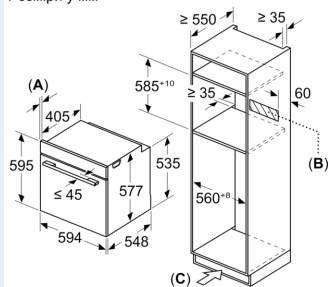

### Технічні характеристики:

- Довжина основного кабеля: 120 см
- Номінальна напруга: 221 - 240 V
- Потужність підключення: 3.6 кВт

### Розміри:

- Розміри приладу (ВxШxГ): 595 мм x 594 мм x 548 мм
- Розміри ніші (ВxШxГ): 585 мм - 595 мм x 560 мм - 568 мм x 550 мм
- Габарити та вказівки щодо встановлення приладу наведено у схемах вбудовування

## iQ700, Вбудовувана духовна шафа з мікрохвилями, 60 x 60 см, Чорний HM778GMB1

Розміри у мм

- A: 19,5 мм
- B: Місце для підключення приладу 320 x 115 мм
- C: Вентиляція у цоколі  $\geq 200 \text{ см}^2$