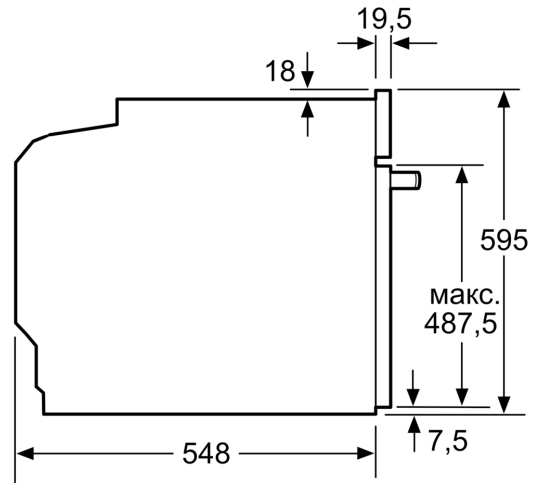

**Серія 8, Вбудовувана духовна шафа,
60 x 60 см, Білий
HBG7341W1**

Монтаж двох приладів один над одним

Повітрообмін

A: Отвір для входу повітря $\geq 200 \text{ cm}^2$

Розміри у мм