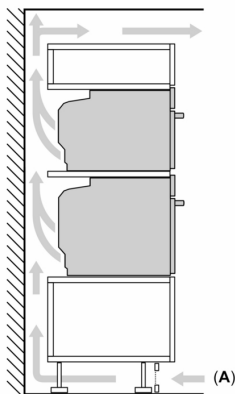

#### **Технічні характеристики:**

- Довжина основного кабеля: 120 см
- Номінальна напруга: 221 - 240 V
- Потужність підключення: 3.6 кВт
- Клас енергоефективності (відп. EU Nr. 65/2014): A+
- Енергоспоживання за цикл в звичайному режимі: 0.87 кВт-г
- Енергоспоживання за цикл в режимі конвекції: 0.69 кВт-г
- Кількість камер: 1 Нагрівальний елемент: електричний Об'єм камери: 71 літр

#### **Розміри:**

- Розміри приладу (ВхШхГ): 595 мм x 594 мм x 548 мм
- Розміри ніші (ВхШхГ): 585 мм - 595 мм x 560 мм - 568 мм x 550 мм

**Серія 8, Вбудовувана духовна шафа,  
60 x 60 см, Білий  
HBG7341W1**

Монтаж двох приладів один над одним

Повітрообмін

A: Отвір для входу повітря  $\geq 200 \text{ cm}^2$

Розміри у мм

При вбудовуванні дрібних побутових приладів під варильною поверхнею необхідно враховувати вимоги щодо товщини стільниці (включаючи підсилюючий елемент).