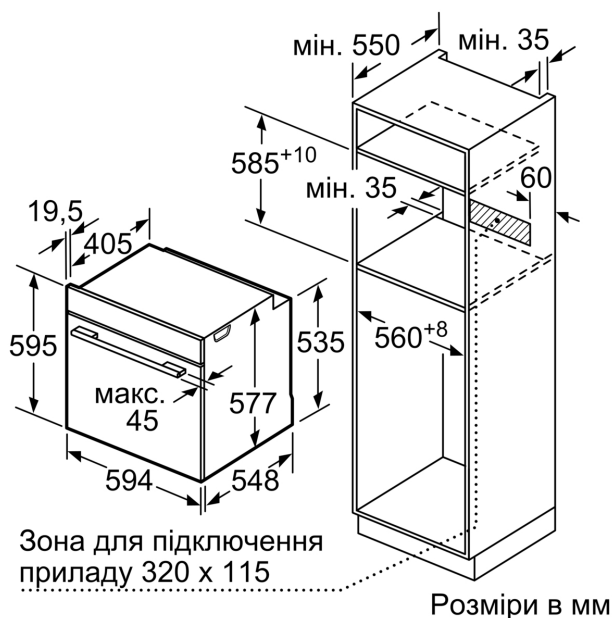

При вбудовуванні дрібних побутових приладів під варильною поверхнею необхідно враховувати вимоги щодо товщини стільниці (включаючи підсилюючий елемент).

Тип варильної поверхні	мін. товщина стільниці	
	накладна	врівень з поверхнею
Індукційна варильна поверхня	37 мм	38 мм
Індукційна варильна поверхня з нагріванням по всій площині	47 мм	48 мм
Газова варильна поверхня	30 мм	38 мм
Електрична варильна поверхня	27 мм	30 мм