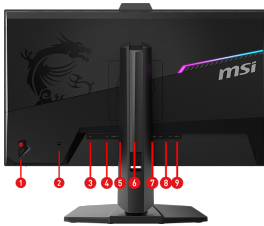

Регулировка наклона	-5° ~ 20°
Поворот (влево/вправо)	-30° ~ 30°
Поворот экрана	-90° ~ 90°
Регулировка высоты (мм)	0 ~ 130 мм
Замок Кенсингтона	Да
Крепление VESA	100 x 100 мм
Размеры с подставкой (Ш x Г x В)	614.3 x 227.9 x 422.2 мм (24.19 x 8.97 x 16.62 дюйм)
Размеры без подставки (Ш x Г x В)	614.3 x 75.1 x 381.7 мм (24.19 x 2.96 x 15.03 дюйм)
Вес	6.4 кг (14.11 lbs) / 9.9 кг (21.83 lbs)
Размеры упаковки (Ш X Дл X В)	850 x 148 x 475 мм (33.46 x 5.83 x 18.70 дюйм)
Аксессуары	1 x кабель DisplayPort (1.4a) 1 x кабель HDMI™ (2.1) 1 x кабель USB Type-B to Type-A 1 x кабель USB Micro-B to Type-A 1 x силовой кабель (C5) 1 x сетевой адаптер 1 x краткое руководство 4 x винта для крепления VESA на стену
Примечание	HDMI™: 2560 x 1440 (До 120Гц) DisplayPort: 2560 x 1440 (До 360Гц) не поддерживается: HDMI™ CEC, PIP/PBP, KVM

CONNECTIONS

1. 5-Way Navi Key
2. Kensington Lock
3. DC-in
4. Headphone-out
5. 2x HDMI™ 2.1 (WQHD@120Hz)
6. DisplayPort 1.4a (HBR3)
7. USB 5Gbps Type-B
8. 3x USB 5Gbps Type-A
9. USB 2.0 Micro-B (FW Update only)