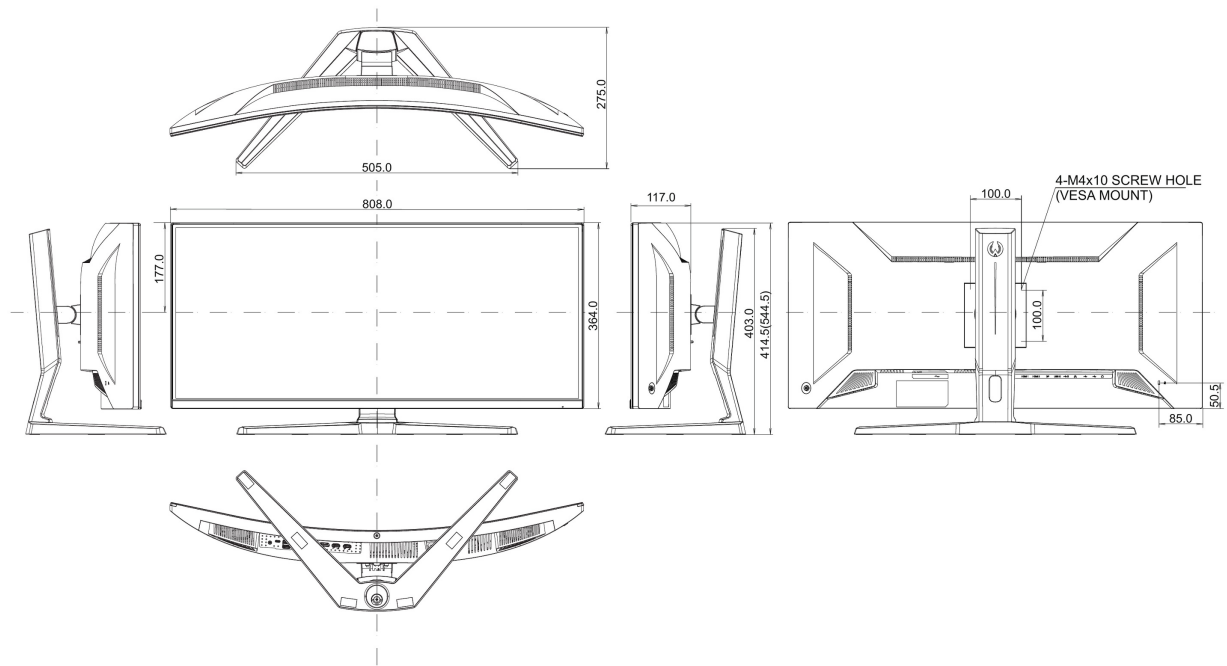

04 МЕХАНИЧЕСКИЕ ХАРАКТЕРИСТИКИ

Эргономика	высота, наклон
Настройка высоты (HAS)	130мм
Угол наклона экрана	18.5° вверх; 3.5° вниз
Крепление VESA	100 x 100мм
Крепления для кабелей	да

05 6.АКСЕССУАРЫ

Кабели	Питание (1.85m), USB (1.5m), HDMI (1.85m), DP (1.85m)
Прочее	Краткое руководство по началу работы, Руководство по безопасности

08 РАЗМЕР / ВЕС

Размер продукта Ш x В x Г	808 x 414.5 (544.5) x 275мм
Размер коробки Ш x В x Г	982 x 490 x 190мм
Вес (без упаковки)	8кг
EAN код	4948570125173

Все товарные знаки и торговые марки являются собственностью их владельцев и они защищены. Ошибки и изменения допускаются. Спецификации могут быть изменены без уведомления. Все LCD мониторы соответствуют стандарту ISO-9241-307:2008 по политике битых пикселей.