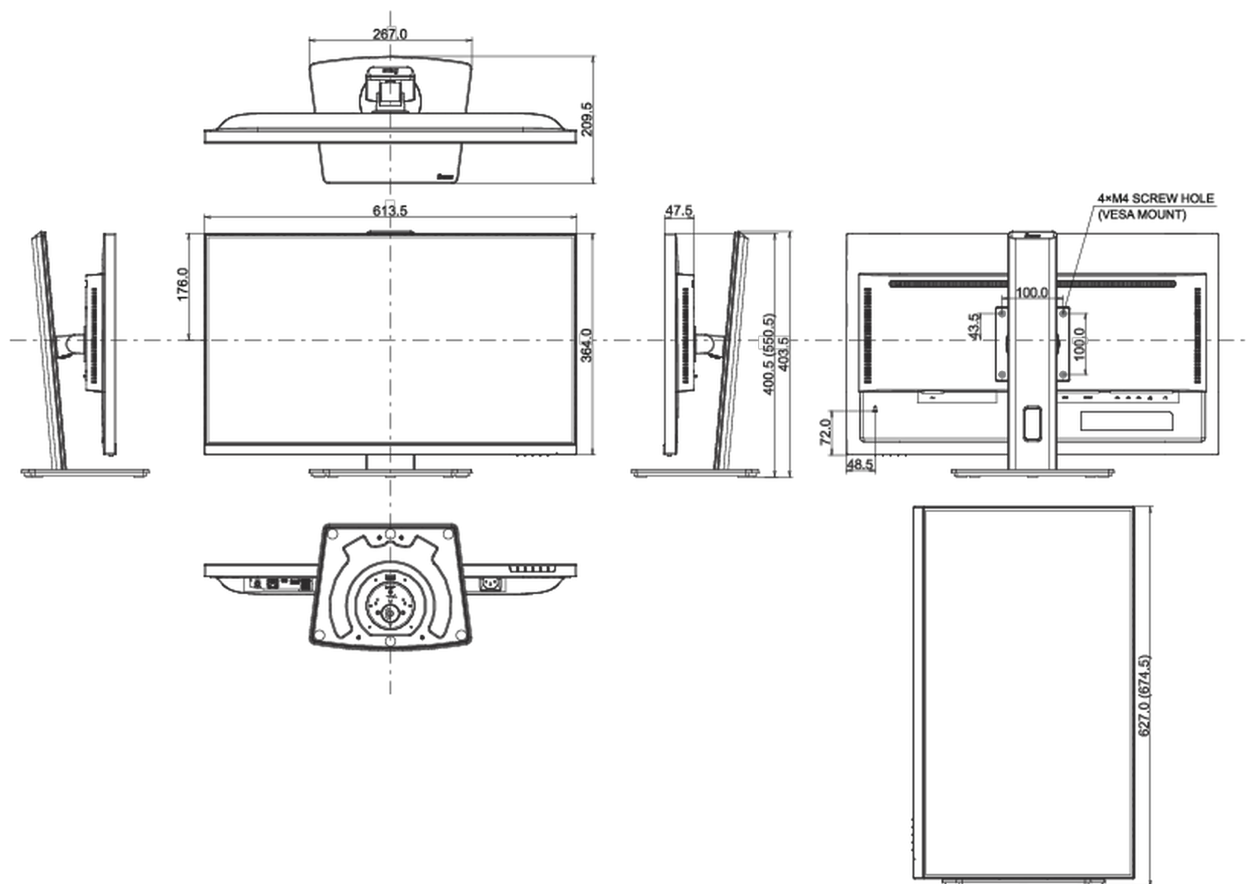

04 МЕХАНИЧЕСКИЕ ХАРАКТЕРИСТИКИ

| | |
|------------------------|--|
| Эргономика | высота, вращение подставки, наклон, pivot (вращение в обе стороны) |
| Настройка высоты (HAS) | 150мм |

| | |
|-----------------------------|--------------------------|
| Вращение экрана (PIVOT) | 90° |
| Вращение подставки (Swivel) | 90°; 45° лево; 45° право |
| Угол наклона экрана | 23° вверх; 5° вниз |
| Крепление VESA | 100 x 100mm |
| Крепления для кабелей | да |

08 РАЗМЕР / ВЕС

| | |
|---------------------------|---------------------------------|
| Размер продукта Ш x В x Г | 613.5 x 400.5 (550.5) x 209.5мм |
| Размер коробки Ш x В x Г | 679 x 427 x 130мм |
| Вес (без упаковки) | 6.1кг |
| Вес (с упаковкой) | 8.7кг |
| EAN код | 4948570125036 |