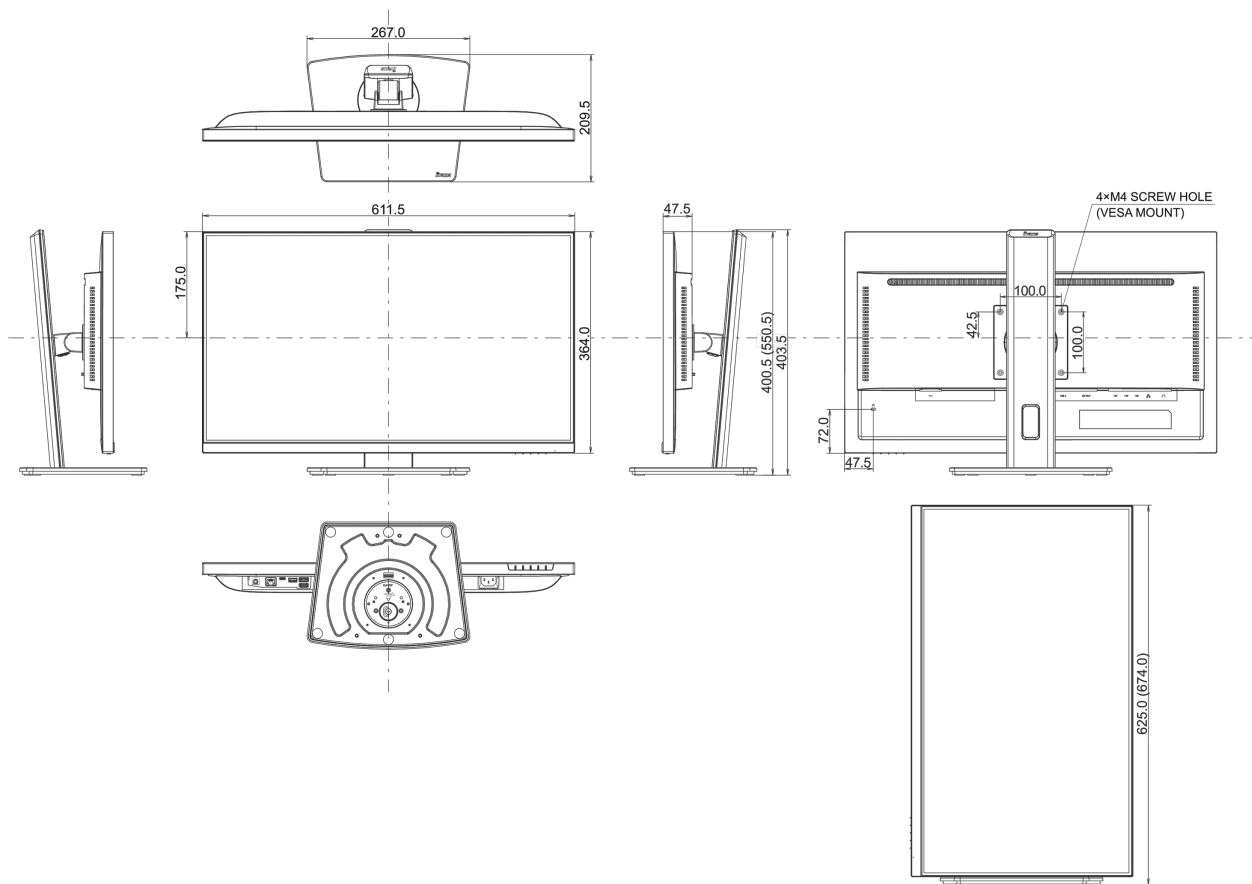

04 МЕХАНИЧЕСКИЕ ХАРАКТЕРИСТИКИ

Эргономика	высота, вращение подставки, наклон, pivot (вращение в обе стороны)
Настройка высоты (HAS)	150мм

Вращение подставки (Swivel)	90°; ° лево; 45° право
Угол наклона экрана	23° вверх; 5° вниз
Крепление VESA	100 x 100mm
Крепления для кабелей	да

05 6.АКСЕССУАРЫ

Кабели	Питание, HDMI, DP, USB-C
Прочее	Краткое руководство по началу работы, Руководство по безопасности

06 POWER-MANAGEMENT

Блок питания	внутренний
Питание	AC AC - 100V, 240/V, 50Гц
Потребляемая мощность	22W default, 0.5W ожидание, 03W отключено

08 РАЗМЕР / ВЕС

Размер продукта Ш x В x Г	611.5 x 400.5 (550.5) x 209.5мм
Размер коробки Ш x В x Г	679 x 427 x 130мм
Вес (без упаковки)	6кг
Вес (с упаковкой)	8.7кг
EAN код	4948570124992

Все товарные знаки и торговые марки являются собственностью их владельцев и они защищены. Ошибки и изменения допускаются. Спецификации могут быть изменены без уведомления. Все LCD мониторы соответствуют стандарту ISO-9241-307:2008 по политике битых пикселей.