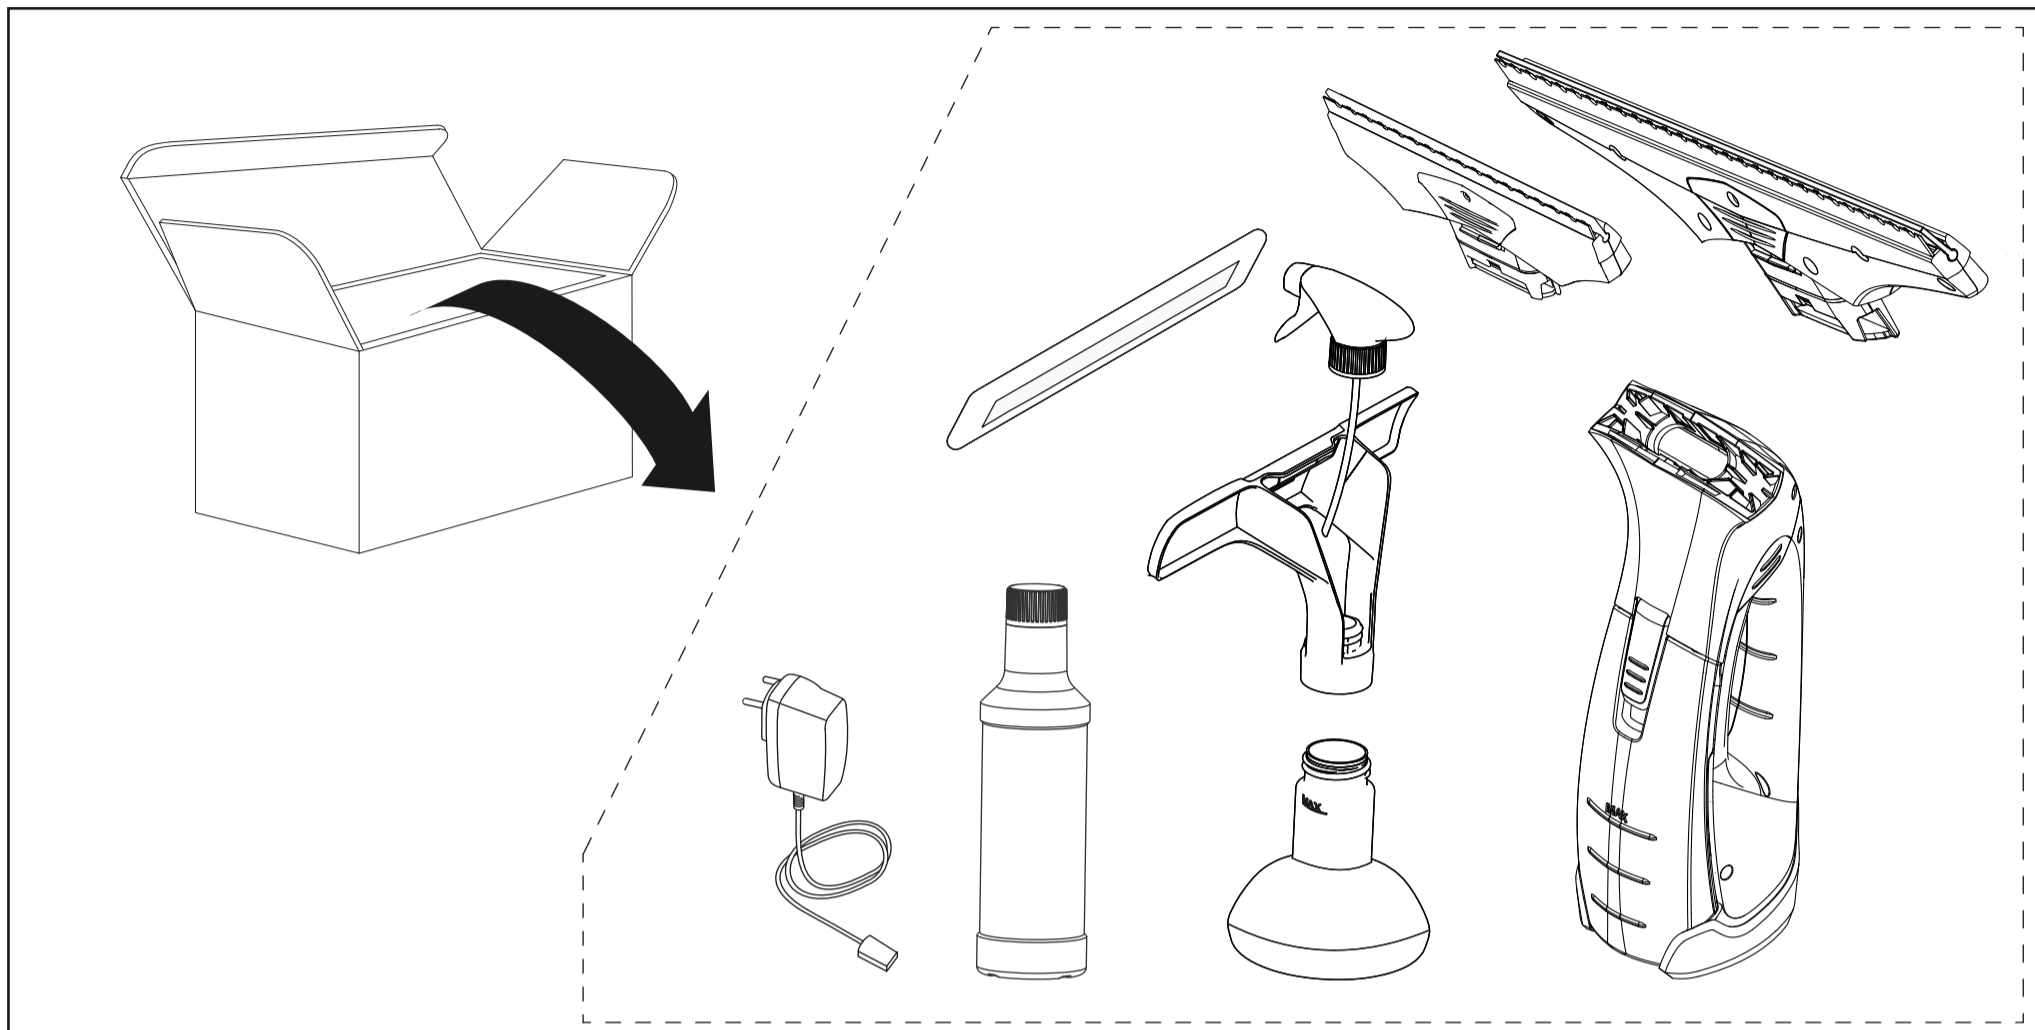

WV 2 Black Limited Edition

<p>Li-Ion</p>	<p>3,6 V</p> <p>3,7 V</p>		<p>IPX4</p>		<p>0,6 kg</p>
<p>nom</p>	<p>10 W</p>		<p>100 ml</p>		<p>230 min</p>
	<p>5,5 V</p> <p>600 mA</p>		<p>50 db(A)</p>		<p>35 min</p>