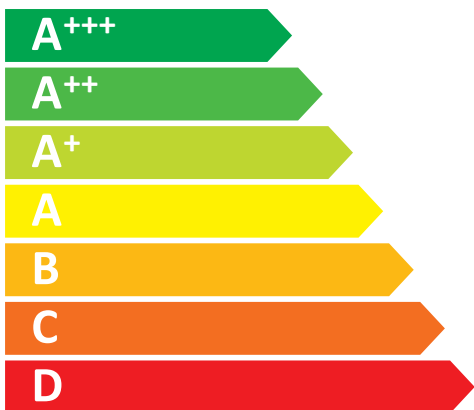

ЕНЕРГО

ефективність

GW-B509SBNM

ЕНЕРГО
СПОЖИВАННЯ

288
кВт·г/рік

277 л

107 л

36 дБ