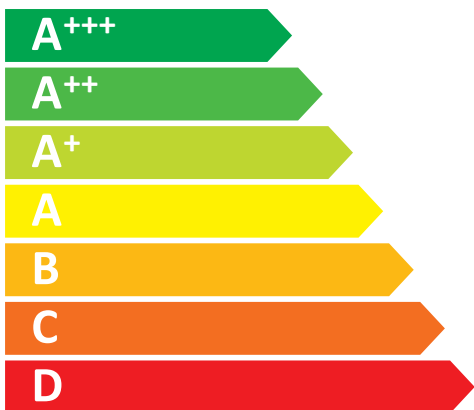

ЕНЕРГО

ефективність

GW-B459SQLM

ЕНЕРГО
СПОЖИВАННЯ

254
кВт·г/рік

234л

107л

36дБ