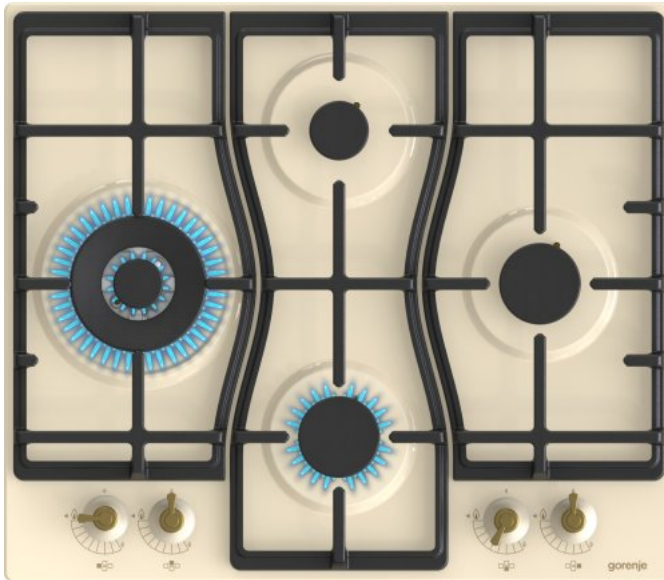

GW6D42CLI

gorenje
Life Simplified

Газова варильна поверхня

Чавунна решітка

Зручне (ромбовидне) розташування конфорок

Запалювання газової конфорки однією рукою

Словової кістки

Ручки управління: **Ергономічні перемикачі**

Електропідпал однією рукою

1 конфорка-зменшеного розміру+1 конфорка-подвійна+2 конфорки-стандартні
Передня конфорка: Ø 7.35 см, 1.8 кВт, Задня конфорка: Ø 5.37 см, 1.05 кВт, Ліва конфорка: Ø 12.3 см, 3.5 кВт, Права конфорка: Ø 7.35 см, 1.8 кВт

Підтримуюча решітка: **Чавунна**

Подвійна конфорка Wok

Конфорка Wok

G30/G31-28-30/37 пропан бутан: **G30/G31-28-30/37 пропан бутан**

Газ-контроль поверхні

Підключення газу: **Природний газ G20/20**

тип вилки: **AC 230В**