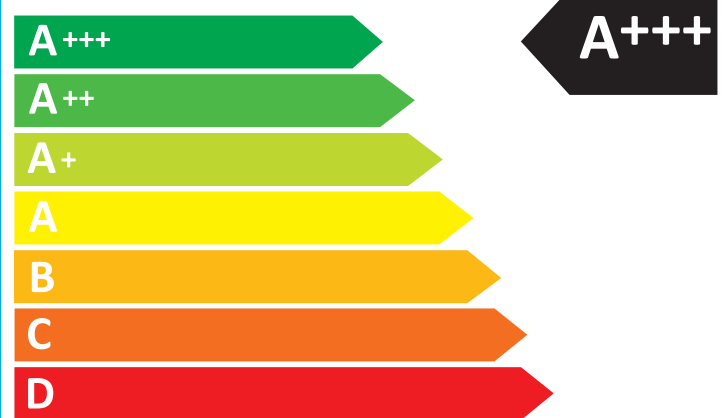

F2J3WN0W

ЕНЕРГОСПОЖИВАННЯ **150** кВт·г/рік

 <b>9600</b> л/рік	 <b>6,5</b> кг	 ABCDEFG	 <b>55</b> дБ
			 <b>74</b> дБ

F2J3WN0W

MEZ68029941