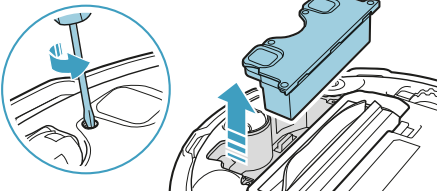

electrolux.com/shop

2x

Filter Kit 1 (Dry)
Ref : EFR3
PNC : 900923494

2x

Side Brushes
Ref : ERSB4
PNC : 900923496

1x

Main Brush
Ref : ERMB2
PNC : 900923497

Lithium