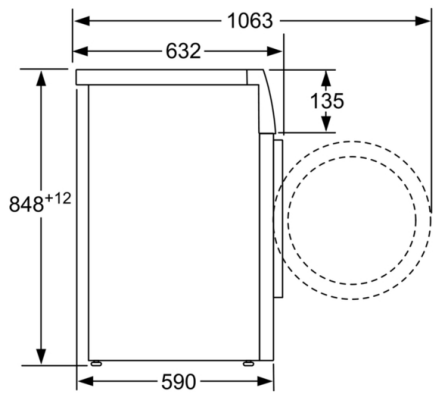

Технічні дані

Вбудований / окремостановлюваний прилад :

Окремостановлюваний

Висота знімної робочої поверхні : 0 mm

Розміри приладу : 848 x 598 x 590 mm

Висота для вбудовування під поверхню : 848,00 mm

Вага Нетто : 70,4 kg

Технічна інформація

- Розміри приладу (ВхШхГ): 84.8x59.8x59 см
- З можливістю встановлення під стільницю або в нішу заввишки 85 см.

**Серія 2, Пральна машина з фронтальним
завантаженням, 8 kg, 1200 об./хв
WAN24000UA**

Розміри в мм

Розміри в мм