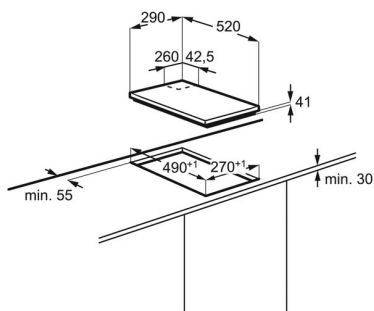

Product Specification

Номинальное напряжение, В	220-240
Ширина, мм	290
Глубина, мм.	520
Боковое врезание протяжки	270
Фронтальное врезание протяжки, мм.	490
Тип поверхности	Газ на стекле
Страна производства	Италия
Максимальная мощность газа, Вт	3900
Держатели посуды	1, Чугунные
Длина сетевого шнура, м	1.1
Цвет	Черный
Код модели	All Open
Тип установки	Независимая
Линейка	300
Функции безопасности	Термопара
Цвет ручек	Черный

PSGBHO120D000027